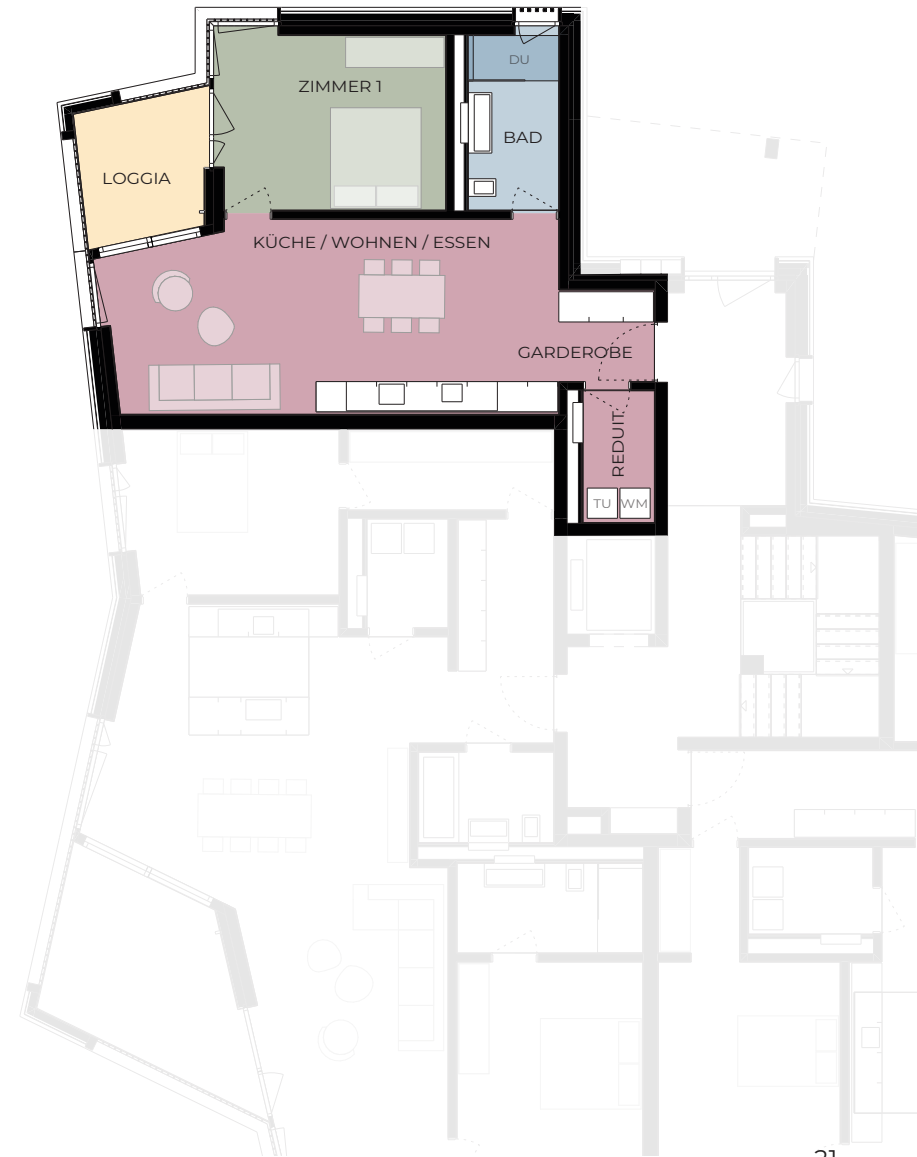

# Wohnung A6

## 2.5 Zimmer / 1

### 63.8 m<sup>2</sup>

MASSTAB 1:150  
1,5 m = 1 cm

<b>Wohnung A6</b>	m <sup>2</sup>
Küche / Essen / Wohnen	33.9
Zimmer 1	16.1
Bad mit Dusche	6.4
Reduit	3.8
Garderobe	3.6
<b>Wohnfläche</b>	<b>63.8</b>
Loggia	6.9
Keller	6.3
<b>Nebenflächen</b>	<b>13.2</b>

3D Ansicht

Aufsicht