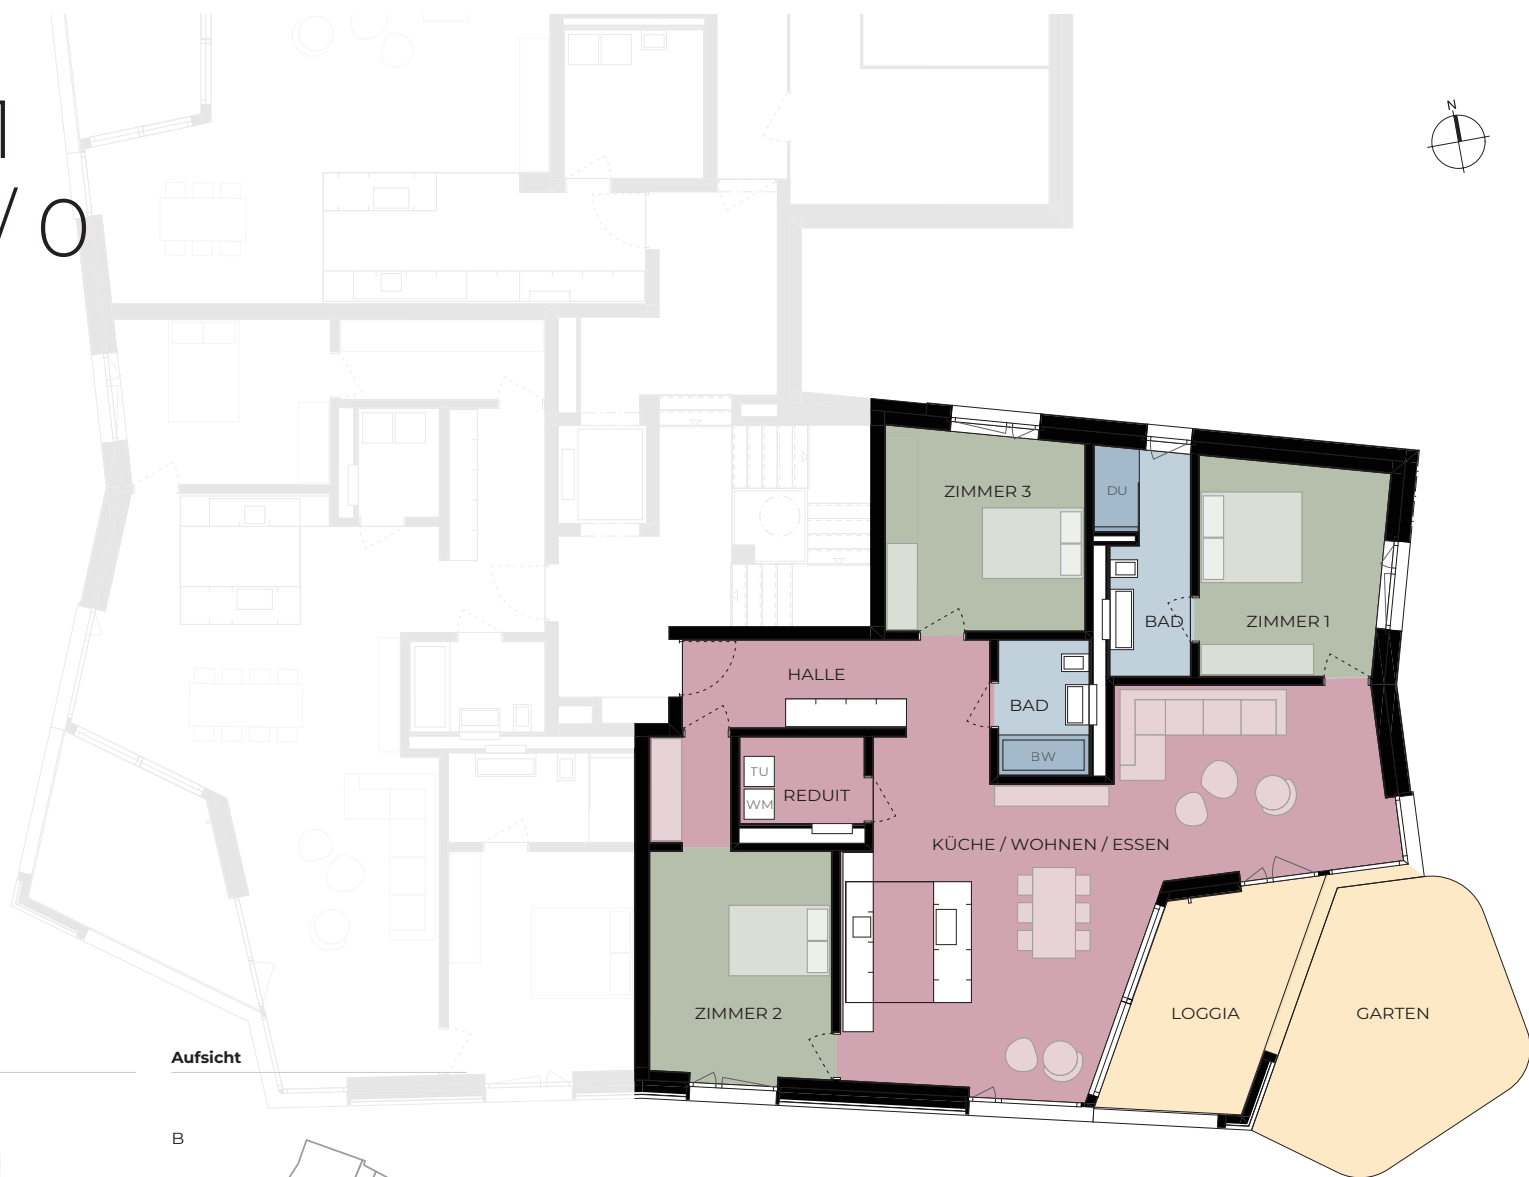

Wohnung A1

4.5 Zimmer / 0

135.4 m²

MASSSTAB 1:150
1,5 m = 1 cm

Wohnung A1	m ²
Küche / Essen / Wohnen	56
Zimmer 1	15.4
Zimmer 2	20.5
Zimmer 3	15.5
Bad mit Badewanne	5.0
Bad mit Dusche	7.5
Reduit	4.4
Halle	11.1
Wohnfläche	135.4
Loggia	13.2
Garten	22.1
Keller	10.0
Nebenflächen	45.3

3D Ansicht

Aufsicht