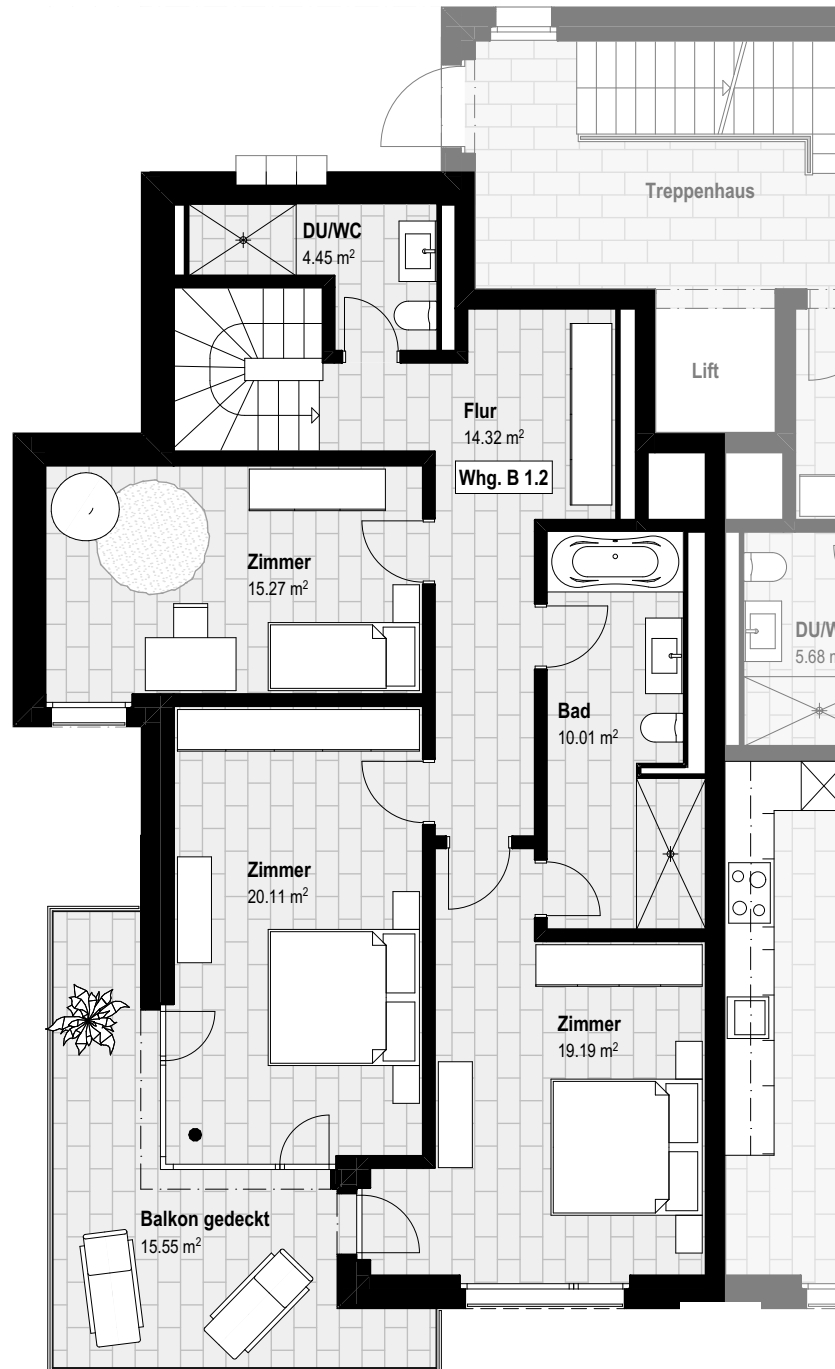

4 ½-Zimmer-Maisonnetwohnung | Erdgeschoss

Wohnung B1.2

| | |
|--------------------|----------------------|
| Nettowohnfläche | 173.9 m ² |
| Garten & Sitzplatz | 178.2 m ² |
| Keller in Whg. | 19.3 m ² |

Mst. 1:100

4 ½-Zimmer-Maisonnettewohnung | Erdgeschoss

Wohnung B1.2

| | |
|--------------------|----------------------|
| Nettowohnfläche | 173.9 m ² |
| Garten & Sitzplatz | 178.2 m ² |
| Keller in Whg. | 19.3 m ² |

Mst. 1:100