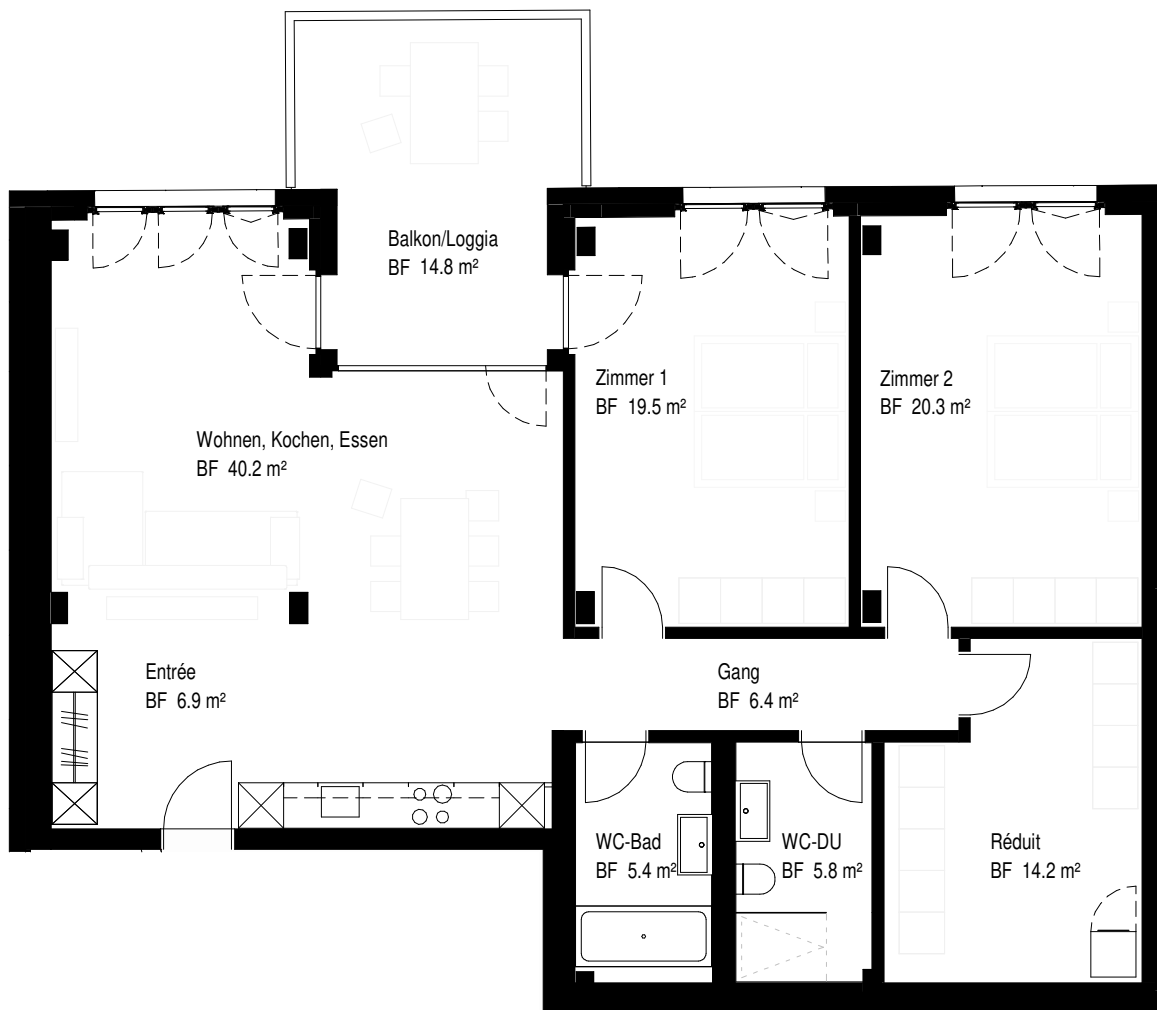

02406_Bleichestrasse, Winterthur

Wohnung 301

25.02.2026 MST 1 : 100

Das Grundlayout, jegliche Masse und Quadratmeter sowie Planungsdetails, sind bis zum heutigen Zeitpunkt nicht abschliessend definiert und können noch ändern