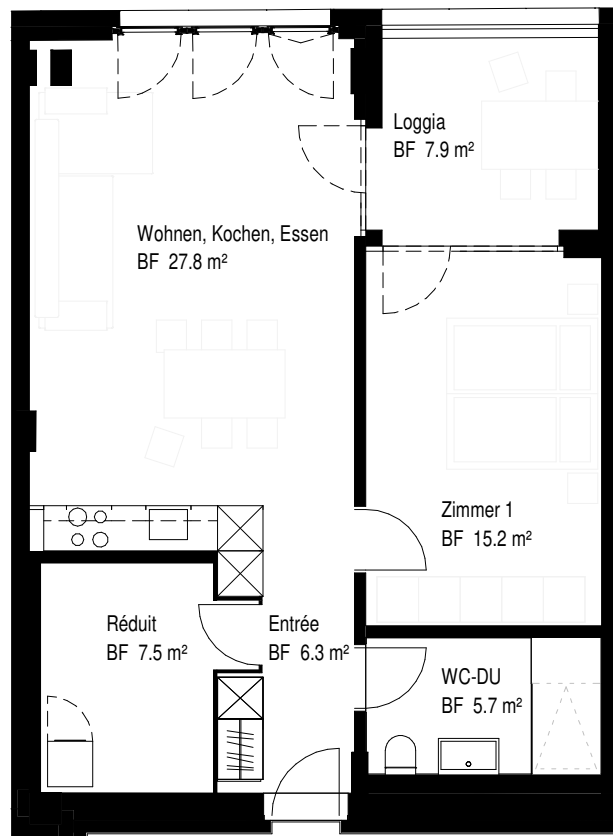

02406_Bleichestrasse, Winterthur

Wohnung 402

25.02.2026 MST 1 : 100

Das Grundlayout, jegliche Masse und Quadratmeter sowie Planungsdetails, sind bis zum heutigen Zeitpunkt nicht abschliessend definiert und können noch ändern