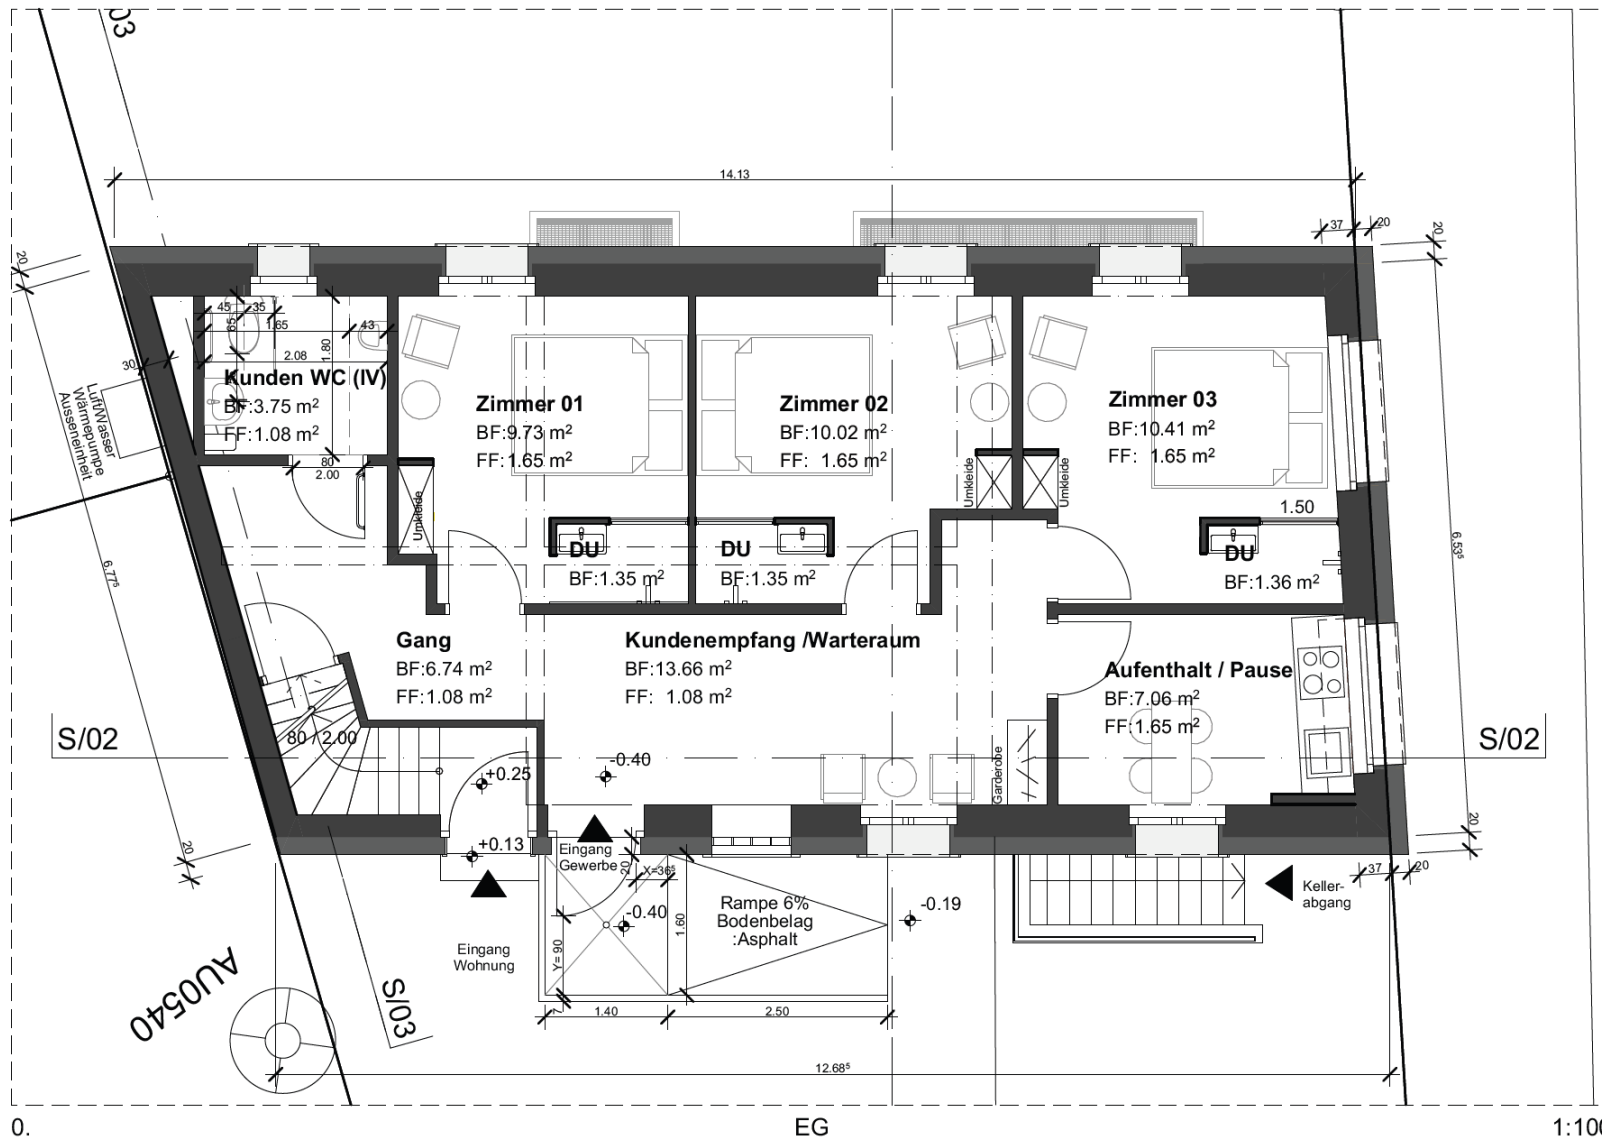

Gewerbefläche - EG

Kernstrasse 68, 8004 Zürich

BODAG

IMMOBILIEN

Gewerbefläche - UG

Kernstrasse 68, 8004 Zürich