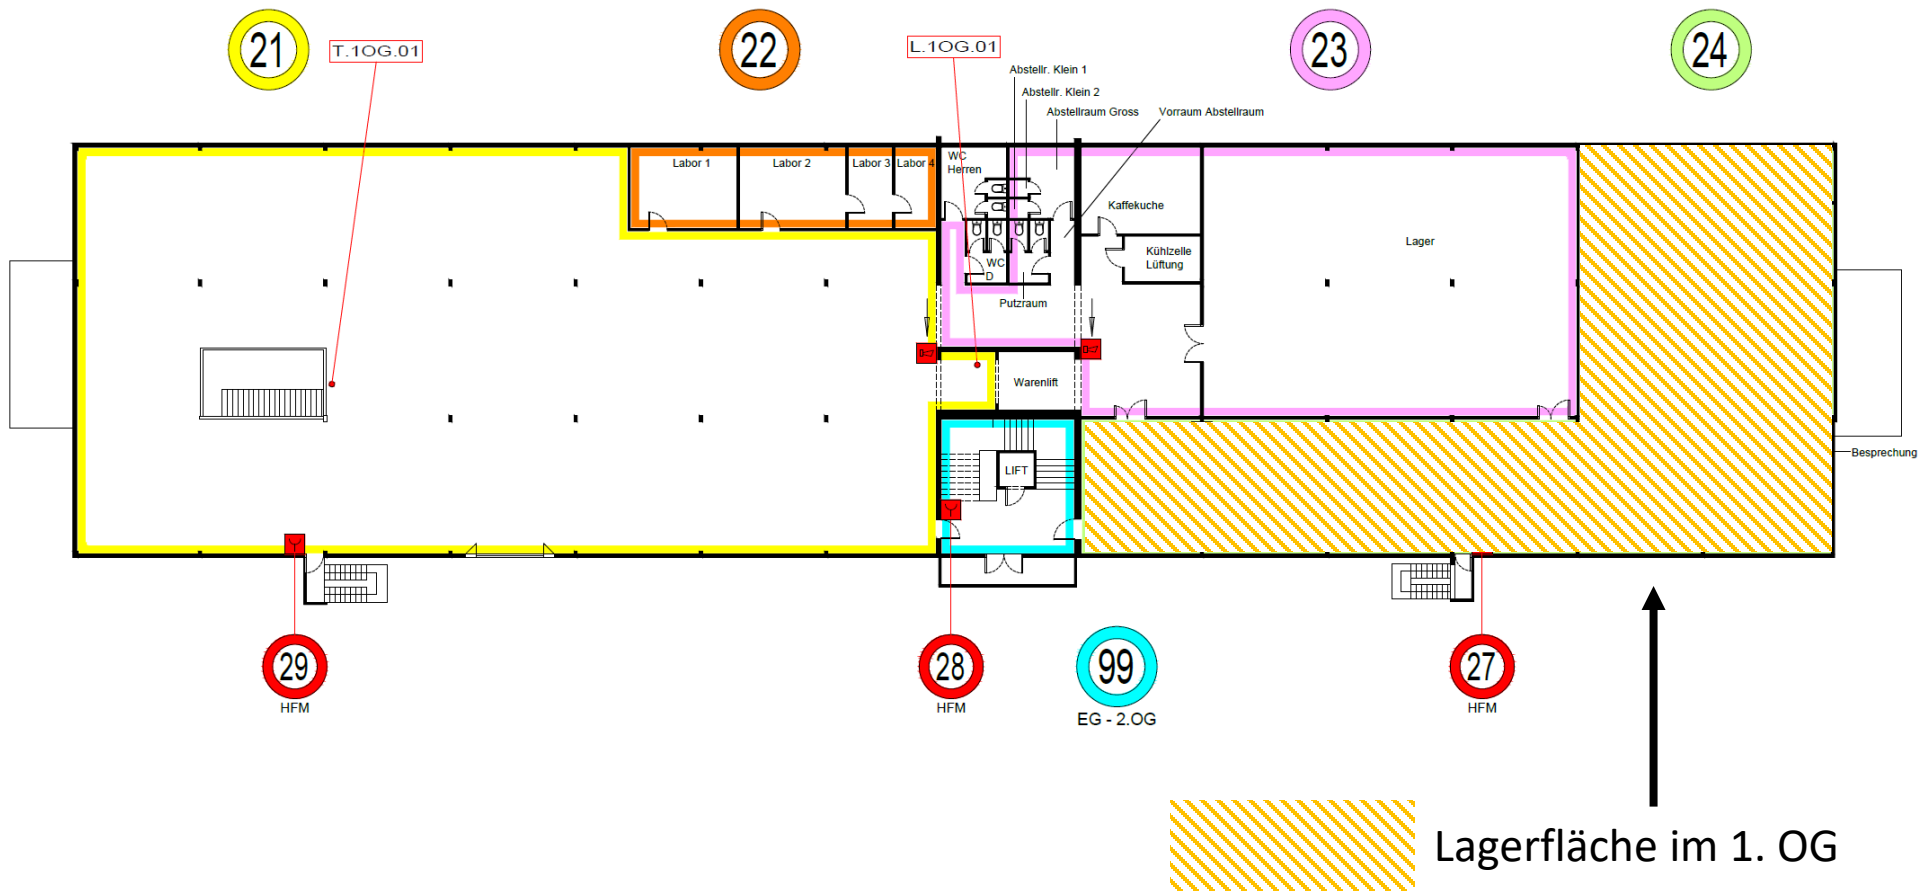

EG

Lageplan Geschäftshaus Sihlbruggstrasse 144, 6340 Baar	System	Gez.	15.01.2025	Zmr
Intern © Siemens Schweiz AG, Smart Infrastructure	Diverses	Geänd.	13.05.2025	Hgl
	Anlage	70140880	Format	A3
		Seite		And.Ind.

1.OG

Lageplan  
 Geschäftshaus  
 Sihlbruggstrasse 144, 6340 Baar  
 Intern © Siemens Schweiz AG, Smart Infrastructure

System	Gez.	15.01.2025	Zmr
Diverses	Geänd.		
	Dossier		
Anlage	Format	Seite	And.Ind.
	70140880	A3	