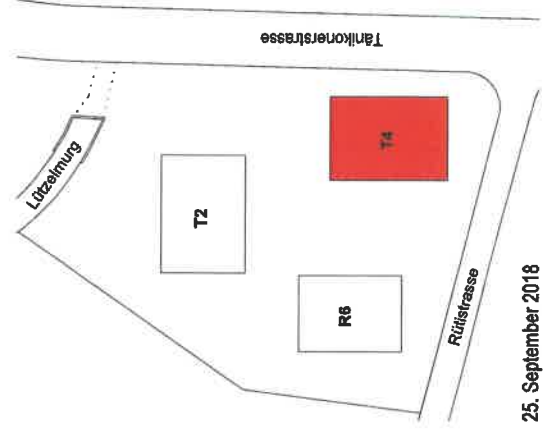

2. Obergeschoss

Wohnung T4-23

S13553	234
Zimmer	81.8
Bruttogeschossfläche m²	84.4
Nettogeschossfläche m²	20.0
Balkon m²	13.2
Keller / Waschen (UG) m²	

Wohnung T4-22

S13552	3%
Zimmer	111.1
Bruttogeschossfläche m²	90.6
Nettogeschossfläche m²	15.8
Balkon m²	15.1
Keller / Waschen (UG) m²	

Wohnung T4-21

S13551	4%
Zimmer	137.1
Bruttogeschossfläche m²	111.5
Nettogeschossfläche m²	17.1
Balkon m²	19.2
Keller / Waschen (UG) m²	

Schnitt

25. September 2018