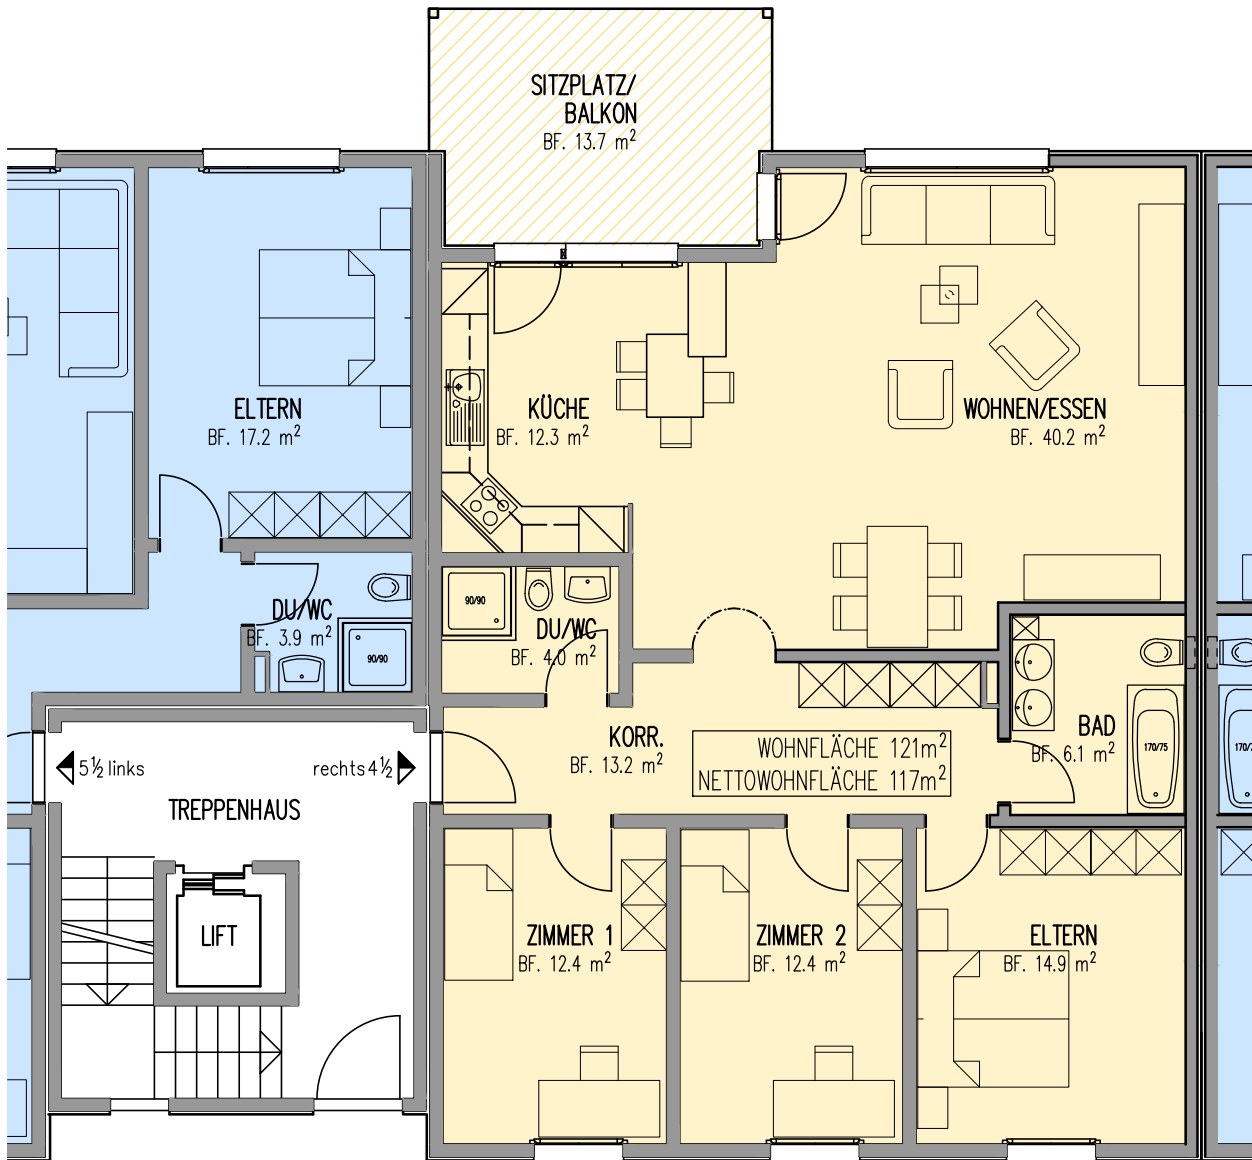

## HAUS I

4. WOHNGESCHOSSE

0m 1m 2m 3m 4m 5m 6m 7m

8-FAM.-HAUS	RINGSTRASSE 16	5620 BREMGARTEN
GRUNDRISS	EG - 3.OG RECHTS	4,5 ZIMMERWOHNUNG
HÜSSER GENERALBAU AG, OBEBENESTR. 20,		5620 BREMGARTEN