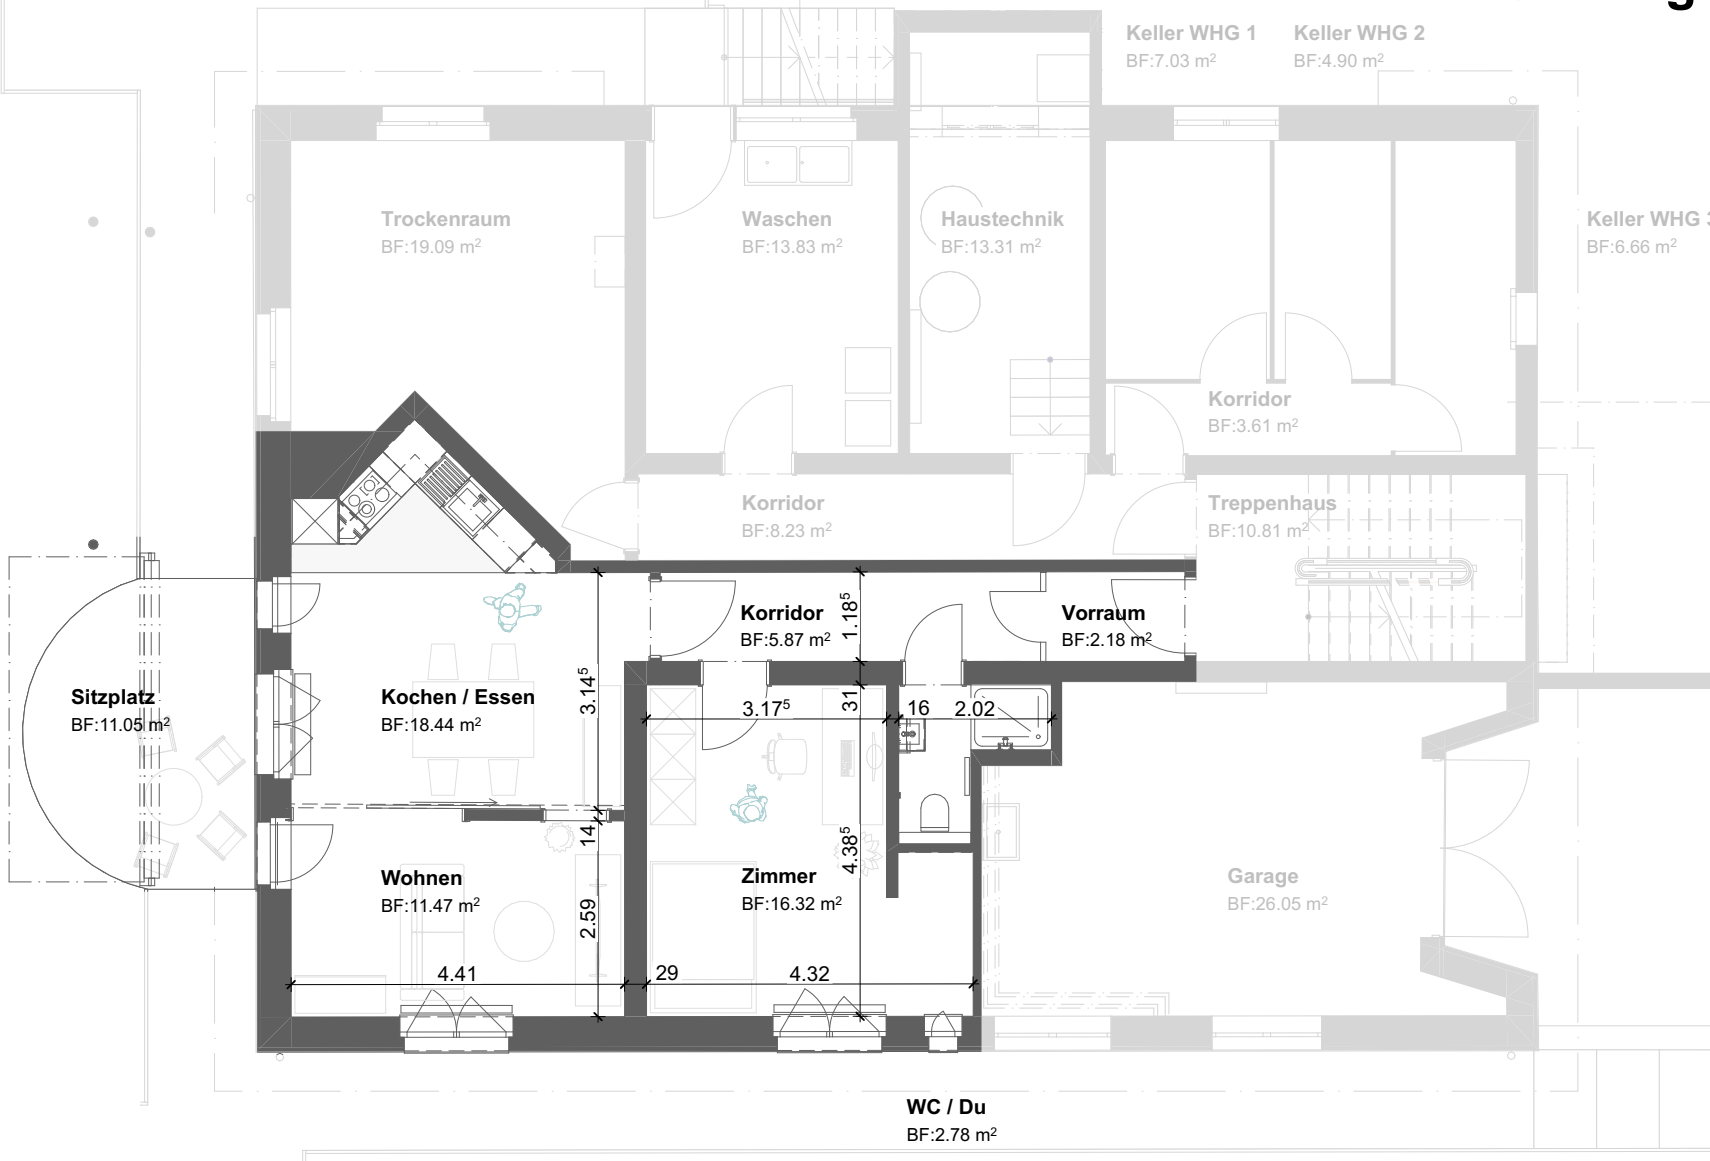

# -1. Gartengeschoß WHG 1

Sitzplatz	11.04 <sup>5</sup>
	<b>11.04<sup>5</sup> m<sup>2</sup></b>
Kochen / Essen	18.44 <sup>5</sup>
Korridor	5.87
Vorraum	2.18
WC / Du	2.78
Wohnen	11.47
Zimmer	16.32 <sup>5</sup>
	<b>57.07 m<sup>2</sup></b>
Keller WHG 1	7.02 <sup>5</sup>
	<b>7.02<sup>5</sup> m<sup>2</sup></b>
	<b>75.14 m<sup>2</sup></b>