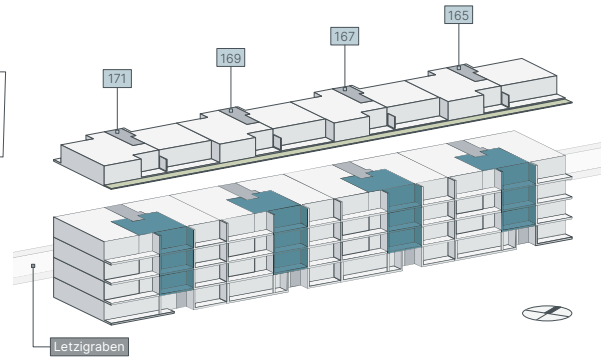

2½ ZIMMER

1. bis 3. Obergeschoss

LETZH *Life*

HAUS 1 – LETZIGRABEN 165/167/169/171

Wohnungsnummern:

Letzigraben 165
500510.01.0102
500510.01.0202
500510.01.0302

Letzigraben 167
500510.02.0102
500510.02.0202
500510.02.0302

Letzigraben 169
500510.03.0102
500510.03.0202
500510.03.0302

Letzigraben 171
500510.04.0102
500510.04.0202
500510.04.0302

Wohnfläche:
ca. 42 m²

Balkon:
8.6 m²

1:100 0 1 2 5 m

Alle Angaben sind Circaangaben. Änderungen bleiben vorbehalten.