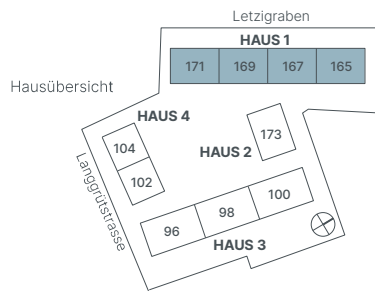

2½ ZIMMER

1. bis 3. Obergeschoss

LETZH *Life*

HAUS 1 – LETZIGRABEN 165/167/169/171

Wohnungsnummern:

Letzigraben 165
500510.01.0102
500510.01.0202
500510.01.0302

Letzigraben 167
500510.02.0102
500510.02.0202
500510.02.0302

Letzigraben 169
500510.03.0102
500510.03.0202
500510.03.0302

Letzigraben 171
500510.04.0102
500510.04.0202
500510.04.0302

Wohnfläche:
ca. 42 m²

Balkon:
8.6 m²

1:100 0 1 2 5 m

Alle Angaben sind Circaangaben. Änderungen bleiben vorbehalten.