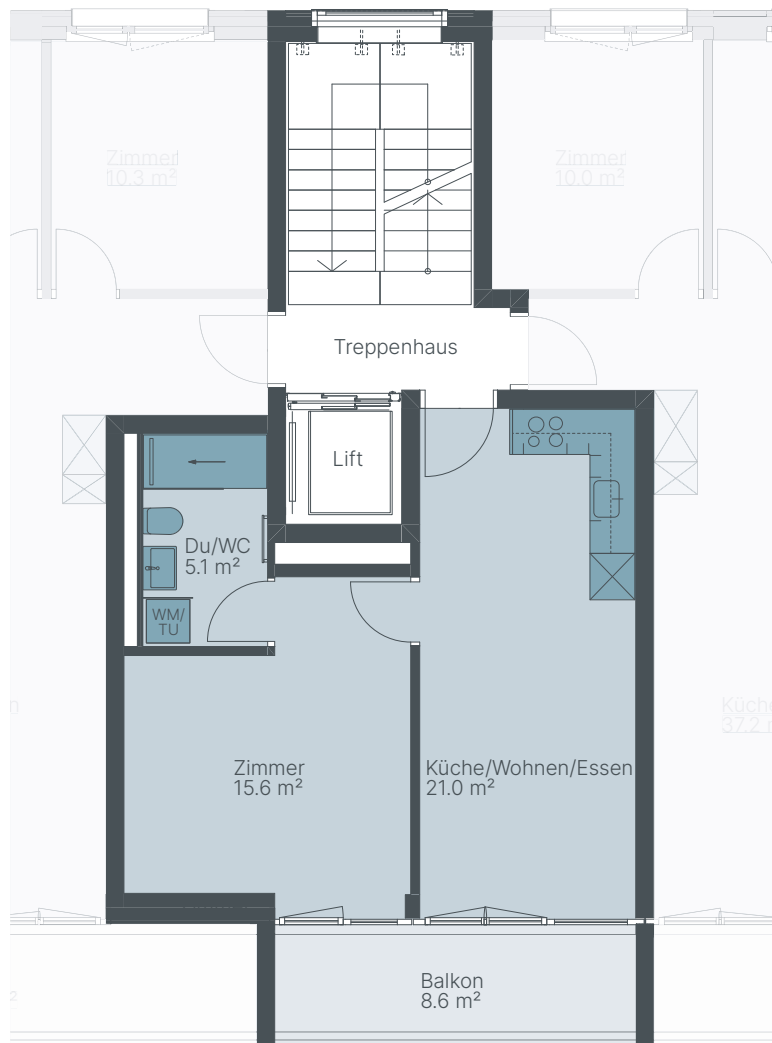

2½ ZIMMER

1. bis 3. Obergeschoss

LETZH *Life*

HAUS 1 – LETZIGRABEN 165/167/169/171

Wohnungsnummern:

Letzigraben 165
500510.01.0102
500510.01.0202
500510.01.0302

Letzigraben 167
500510.02.0102
500510.02.0202
500510.02.0302

Letzigraben 169
500510.03.0102
500510.03.0202
500510.03.0302

Letzigraben 171
500510.04.0102
500510.04.0202
500510.04.0302

Wohnfläche:
ca. 42 m²

Balkon:
8.6 m²

1:100 0 1 2 5 m

Alle Angaben sind Circaangaben. Änderungen bleiben vorbehalten.