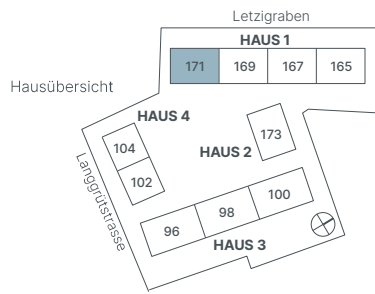

# LETZH *Life*

HAUS 1 – LETZIGRABEN 171

Wohnungsnummer:

Letzigraben 171  
500510.04.0002

Wohnfläche:  
ca. 97 m<sup>2</sup>

Terrasse:  
16.3 m<sup>2</sup>

1:100 0 1 2 5 m

Alle Angaben sind Circaangaben. Änderungen bleiben vorbehalten.