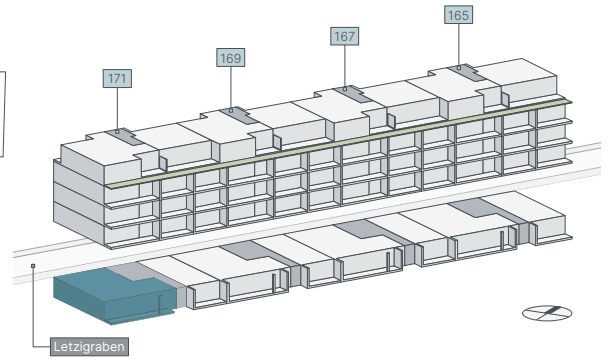

# LETZH *Life*

HAUS 1 – LETZIGRABEN 171

Wohnungsnummer:

Letzigraben 171  
500510.04.0002

Wohnfläche:  
ca. 97 m<sup>2</sup>

Terrasse:  
16.3 m<sup>2</sup>

1:100 0 1 2 5 m

Alle Angaben sind Circaangaben. Änderungen bleiben vorbehalten.