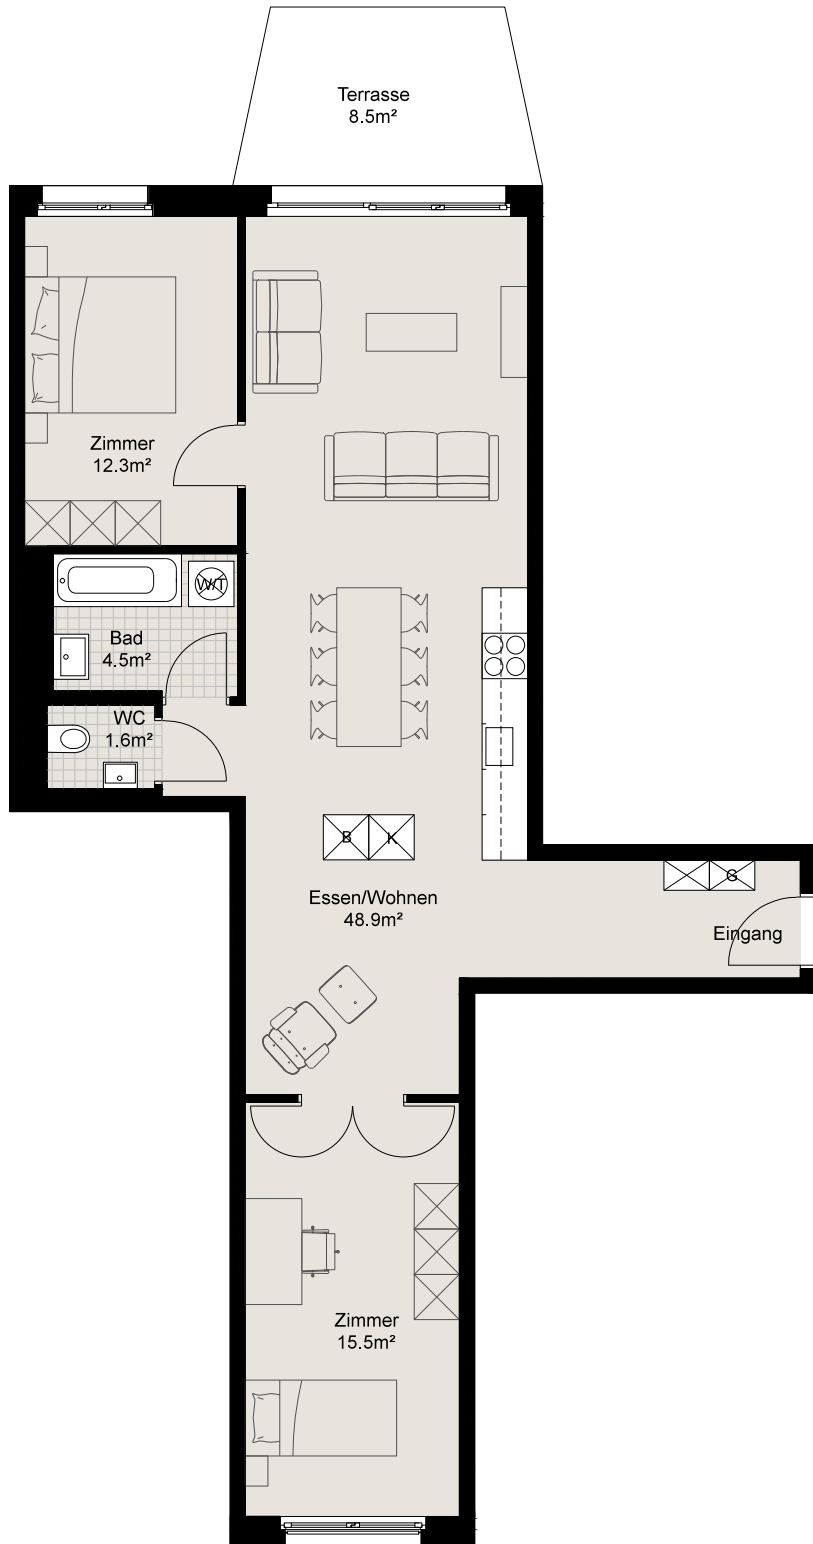

LIVIN: ERLENMATT

LIVIN:ERLENMATT

Baufeld F, Tangentenweg

3,5 Zimmer-Wohnung 82,8 m²

Terrasse 8,5 m²

Stockwerk

EG

EG

EG

Wohnung

400002

420002

440002

Legende B = Backofen | K = Kühlschrank | G = Garderobe | W/T = Waschmaschine/Tumbler | L = Lüftung