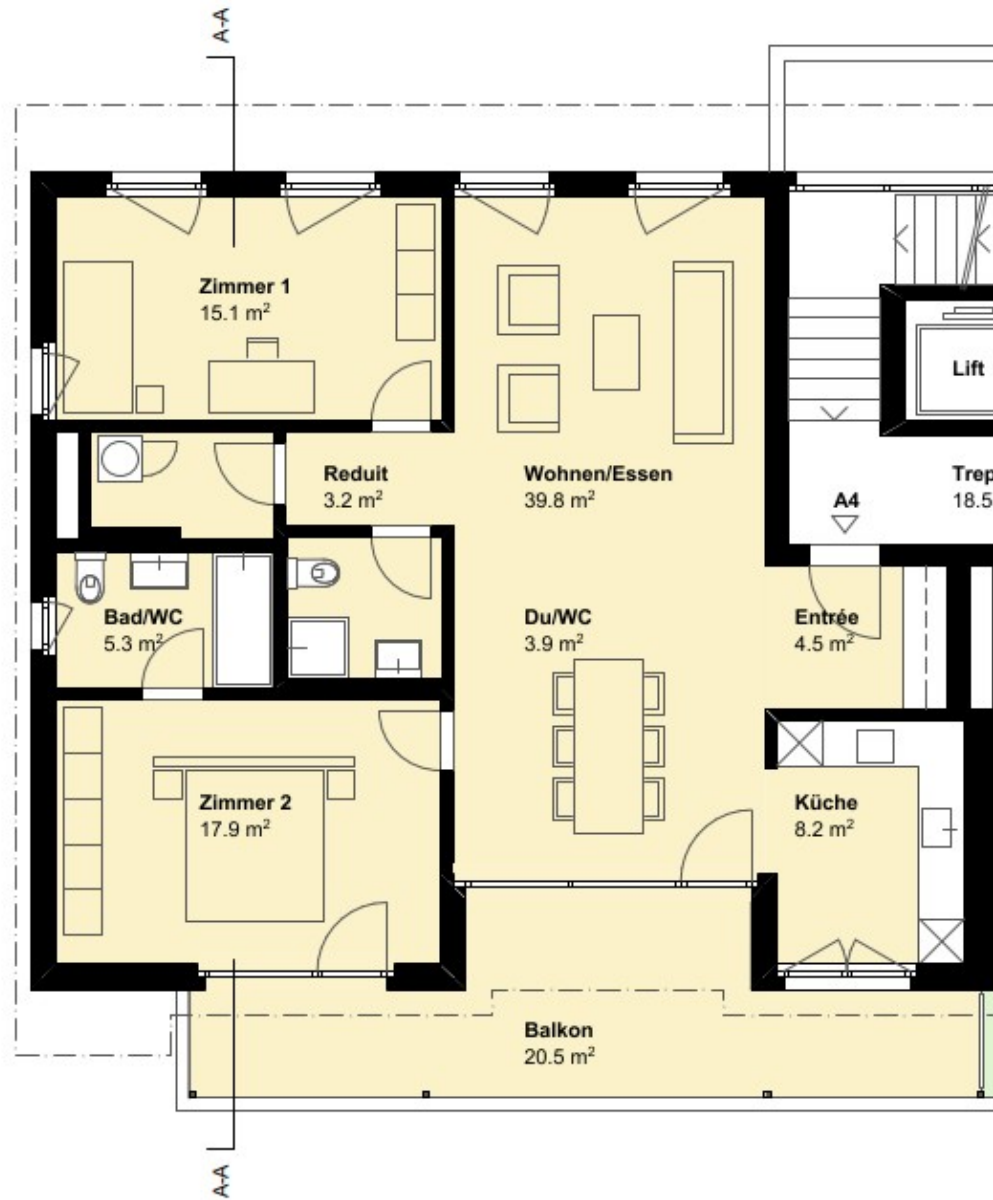

Haus A

1. OBERGESCHOSS

3.5-Zimmer-Wohnung	A4
Nettogeschossfläche	97.9 m ²
Balkon	20.5 m ²

3.5-Zimmer-Wohnung	A3
Nettogeschossfläche	97.9 m ²
Balkon	20.5 m ²