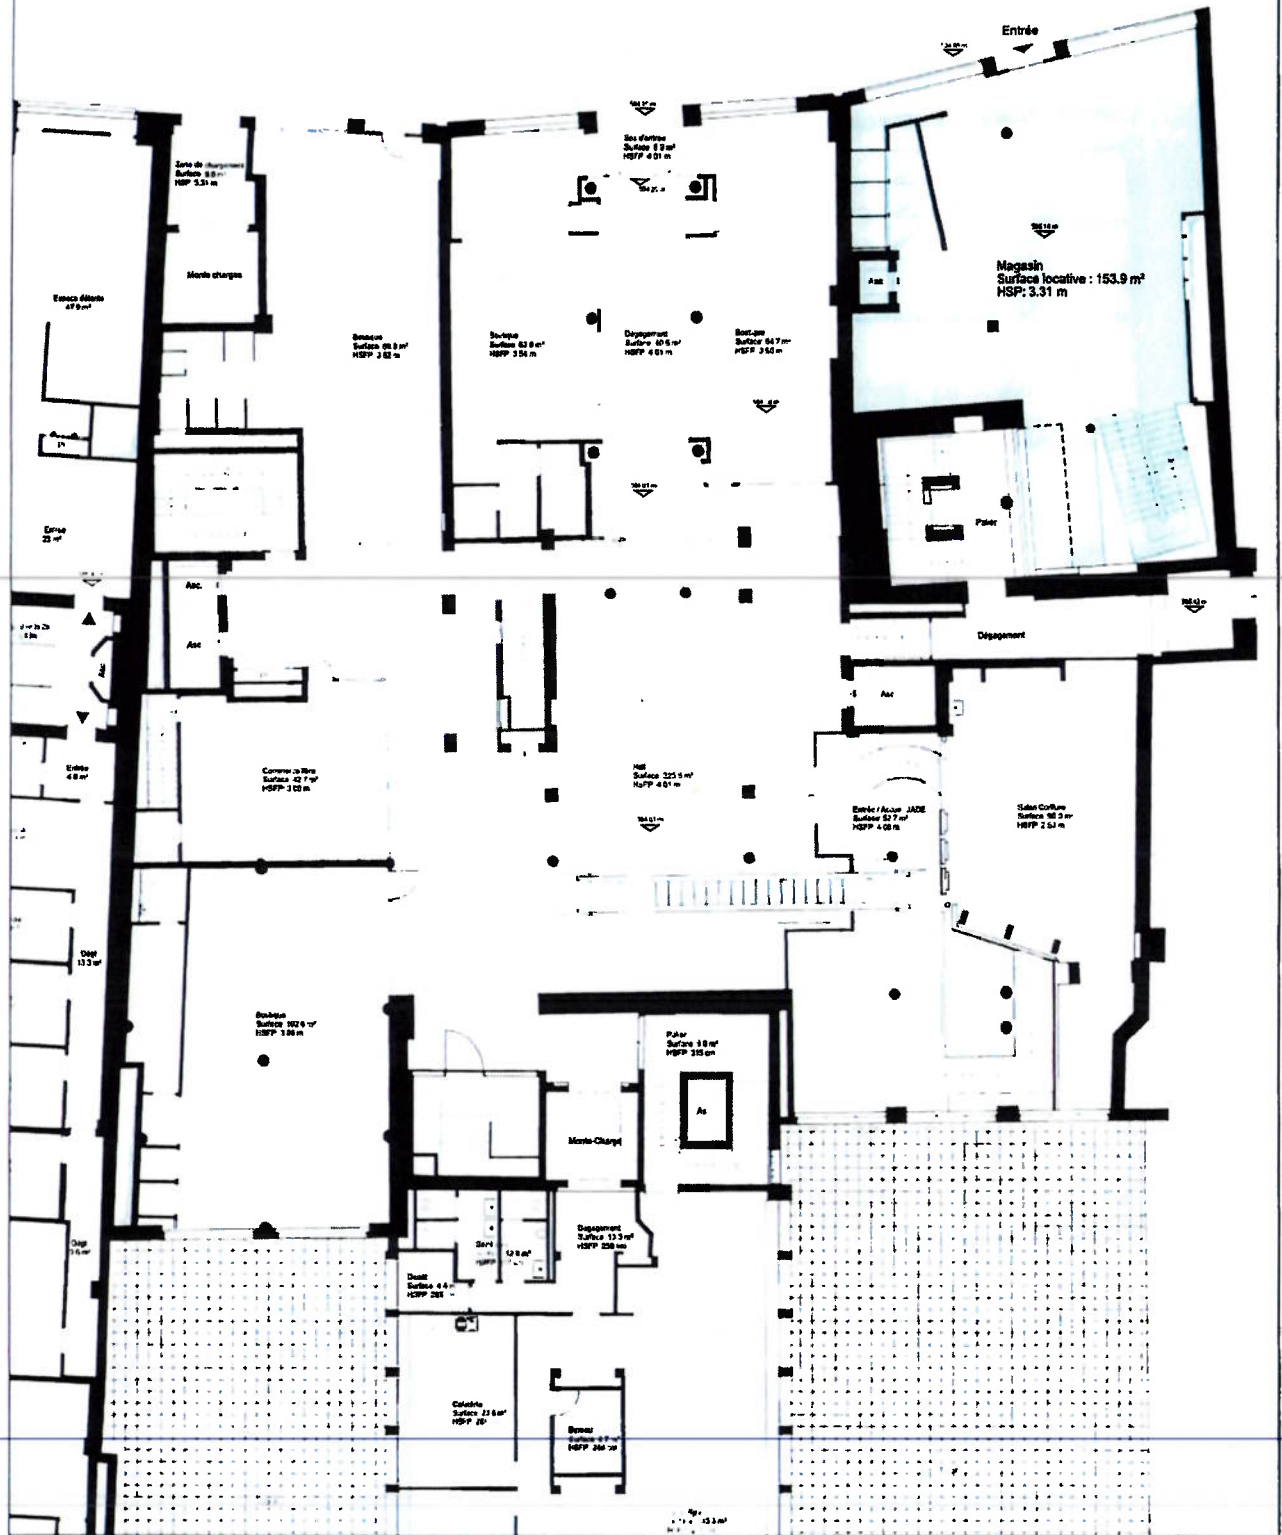

LEGENDE

SURFACE MAGASIN

Rue de Bourg

Plan N°	3/4
Echelle	1:150
Format	A3
Date	16.03.2026

LEGENDE

SURFACE MAGASIN

Plan N°	2/4
Echelle	1:150
Format	A3
Date	16.03.2026

LEGENDE

SURFACE MAGASIN

Rue de Bourg

Plan N°	4/4
Echelle	1:150
Format	A3
Date	18.03.2026