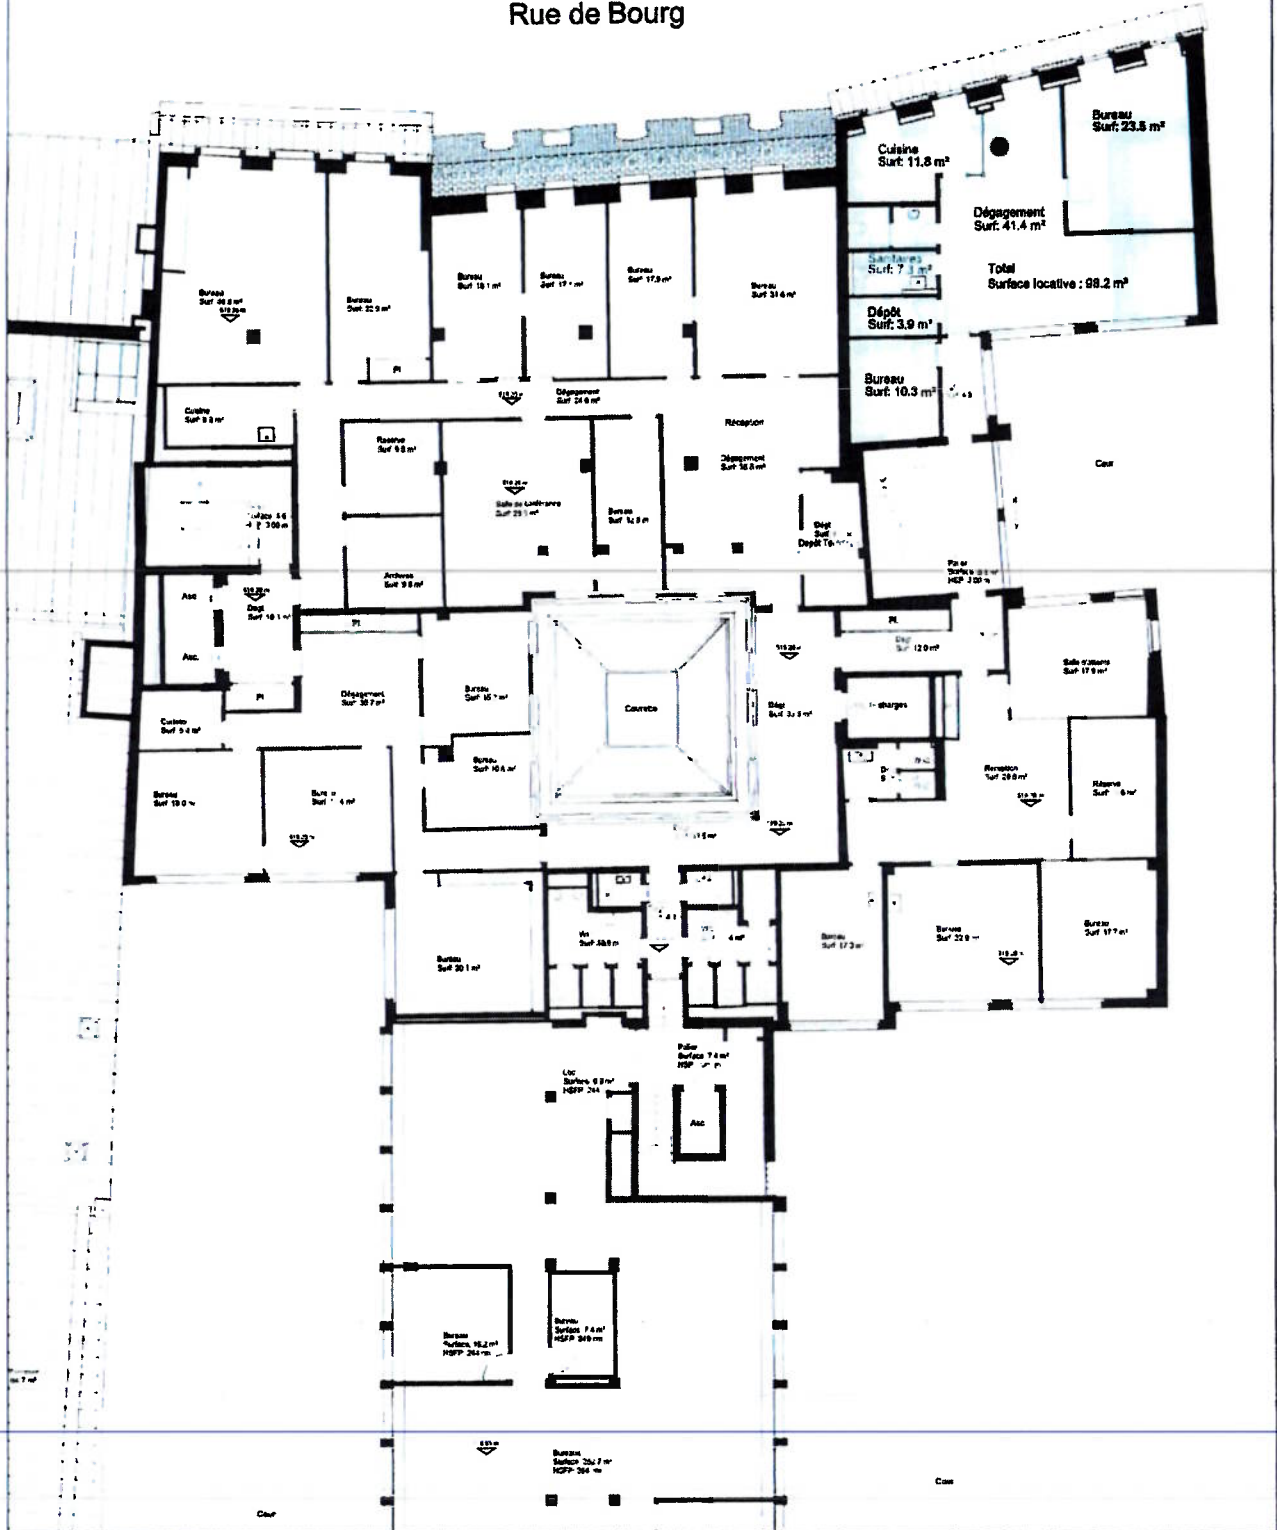

LEGENDE

SURFACE MAGASIN

Rue de Bourg

Plan N°	3/4
Echelle	1:150
Format	A3
Date	16.03.2026

LEGENDE

SURFACE MAGASIN

Plan N°	2/4
Echelle	1:150
Format	A3
Date	16.03.2026

LEGENDE

SURFACE MAGASIN

Rue de Bourg

Plan N°	4/4
Echelle	1:150
Format	A3
Date	18.03.2026