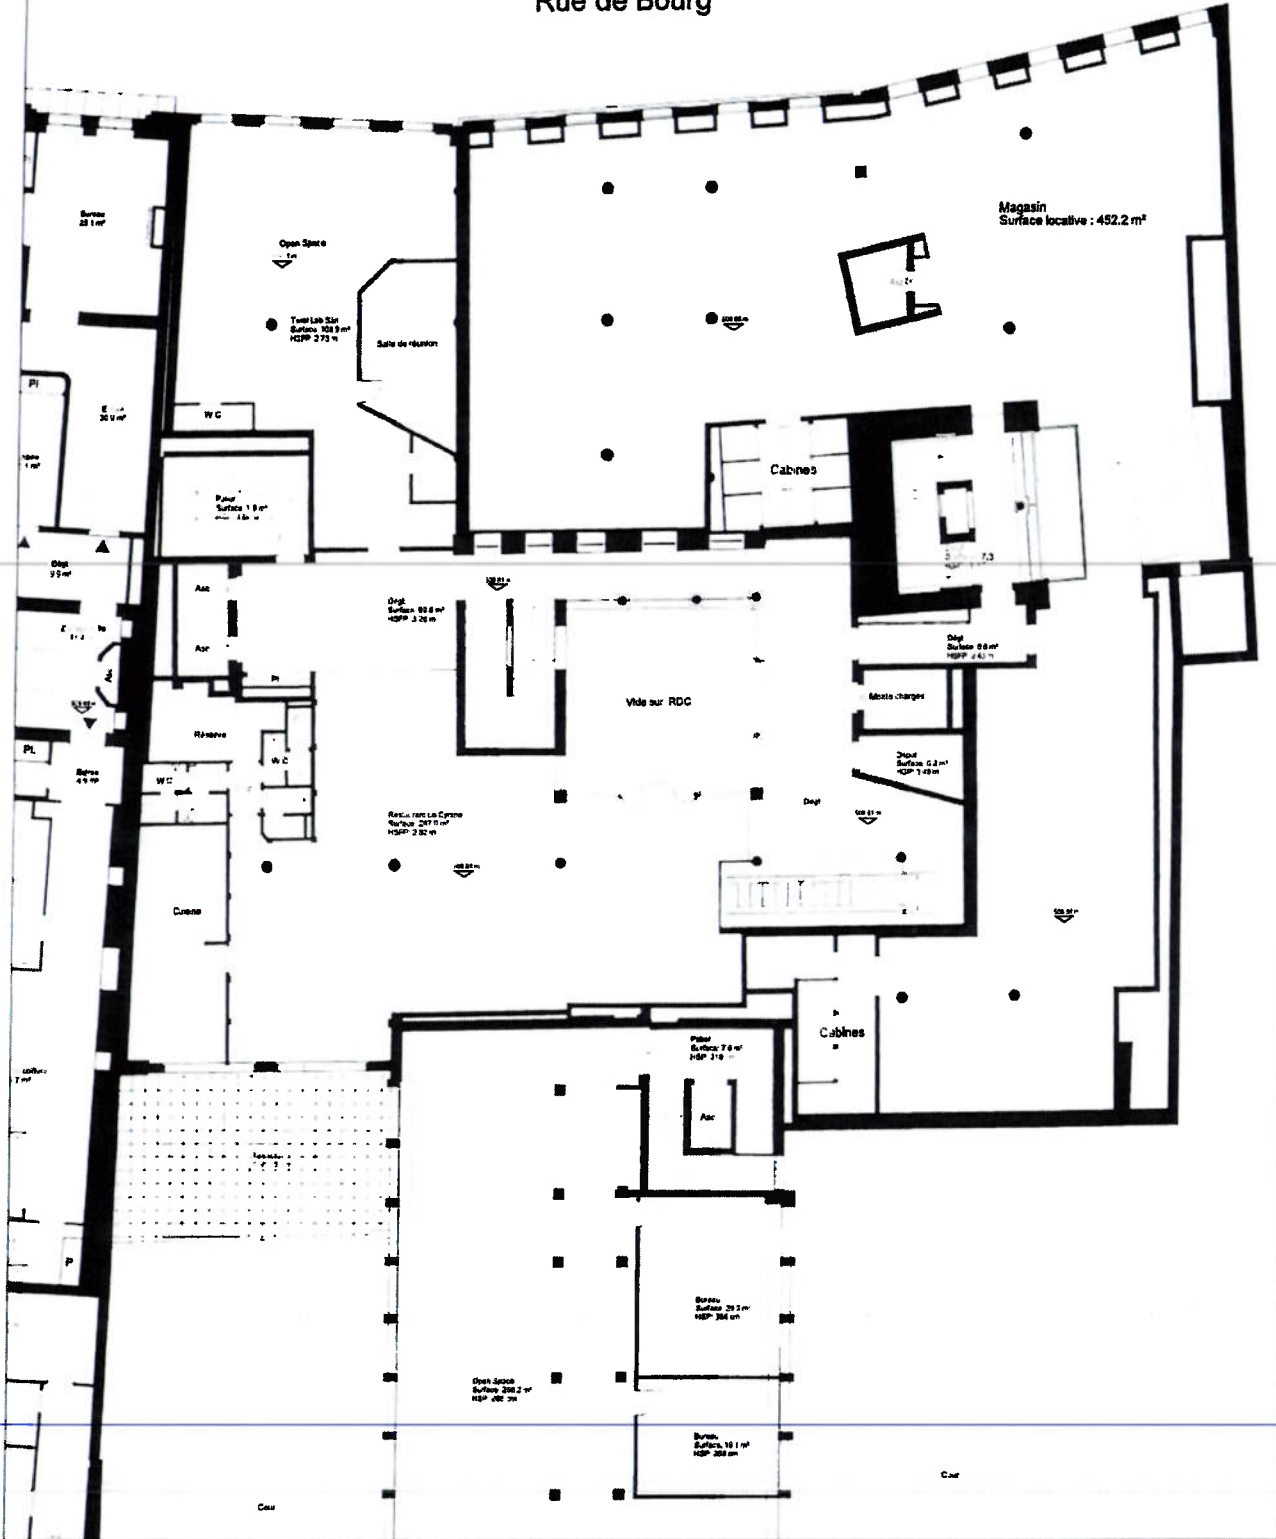

LEGENDE

SURFACE MAGASIN

Rue de Bourg

Plan N°	3/4
Echelle	1:150
Format	A3
Date	16.03.2026

LEGENDE

SURFACE MAGASIN

Plan N°	2/4
Echelle	1:150
Format	A3
Date	16.03.2026

LEGENDE

SURFACE MAGASIN

Rue de Bourg

Plan N°	4/4
Echelle	1:150
Format	A3
Date	18.03.2026