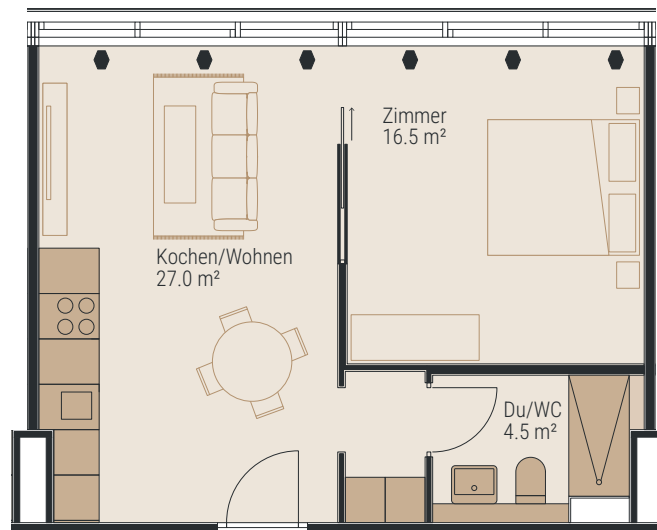

## 2½ ZIMMER

### 4. OBERGESCHOSS

WHG-NR.: 02.0G04.097

WOHNFLÄCHE: ca. 48 m<sup>2</sup>

ADRESSE: Wallstrasse 22, 4051 Basel

Etagenübersicht

1:100 0 1 2 5 m