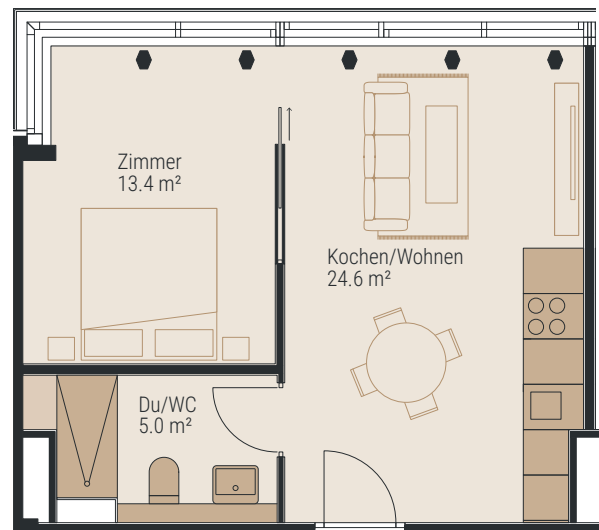

BOLLWERK BASEL

2½ ZIMMER

1. OBERGESCHOSS

WHG-NR.: 02.0G01.099

WOHNFLÄCHE: ca. 48 m²

ADRESSE: Wallstrasse 22, 4051 Basel

Etagenübersicht

1:100 0 1 2 5 m