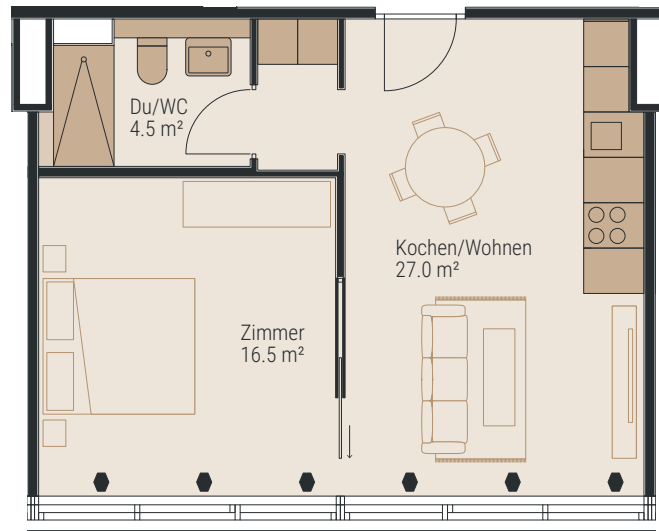

## 2½ ZIMMER

### 4. OBERGESCHOSS

WHG-NR.: 02.0G04.071

WOHNFLÄCHE: ca. 48 m<sup>2</sup>

ADRESSE: Wallstrasse 22, 4051 Basel

Etagenübersicht

1:100 0 1 2 5 m