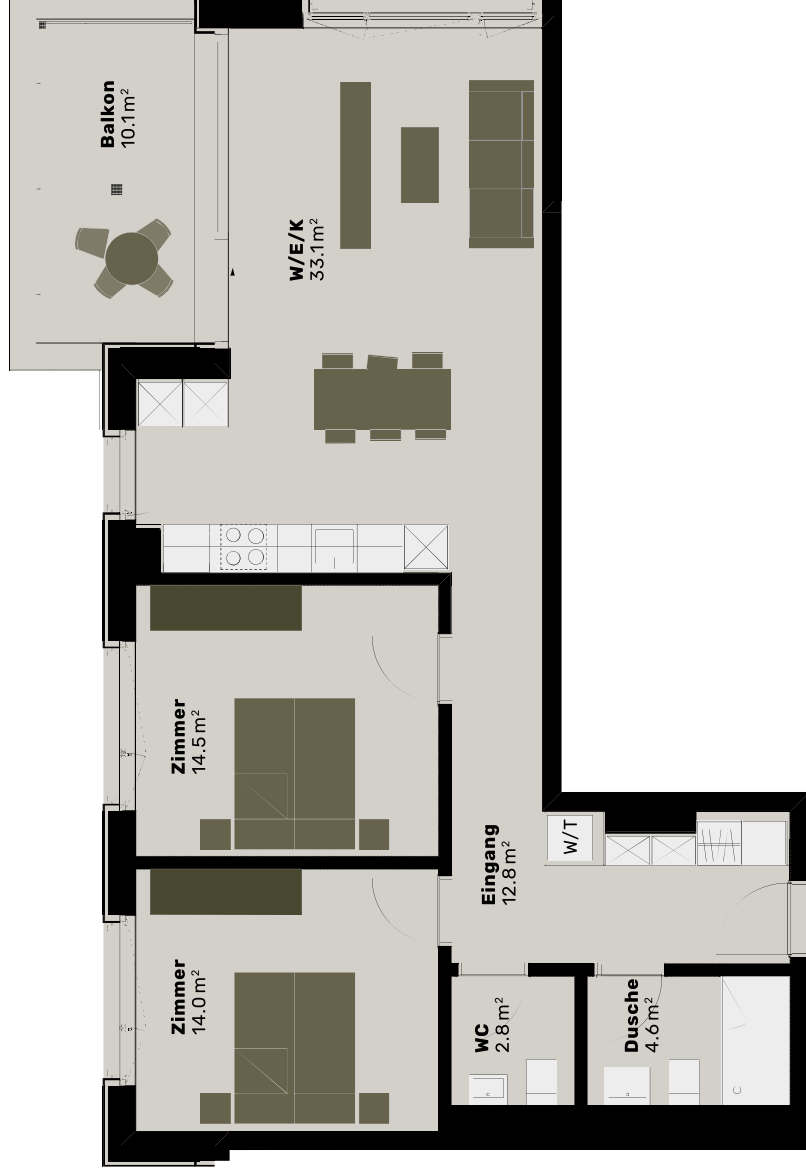

## Wohnung B4 3.2

Grösse	<b>3.5 Zimmer</b>
Etage	<b>3. OG</b>
Wohnfläche	<b>85.5 m<sup>2</sup></b>
Aussenfläche	<b>10.1 m<sup>2</sup></b>
Kellerabteil	<b>6.6 m<sup>2</sup></b>

0 1:100 4

Mehr Infos unter: [riversidezuchwil.ch](http://riversidezuchwil.ch)