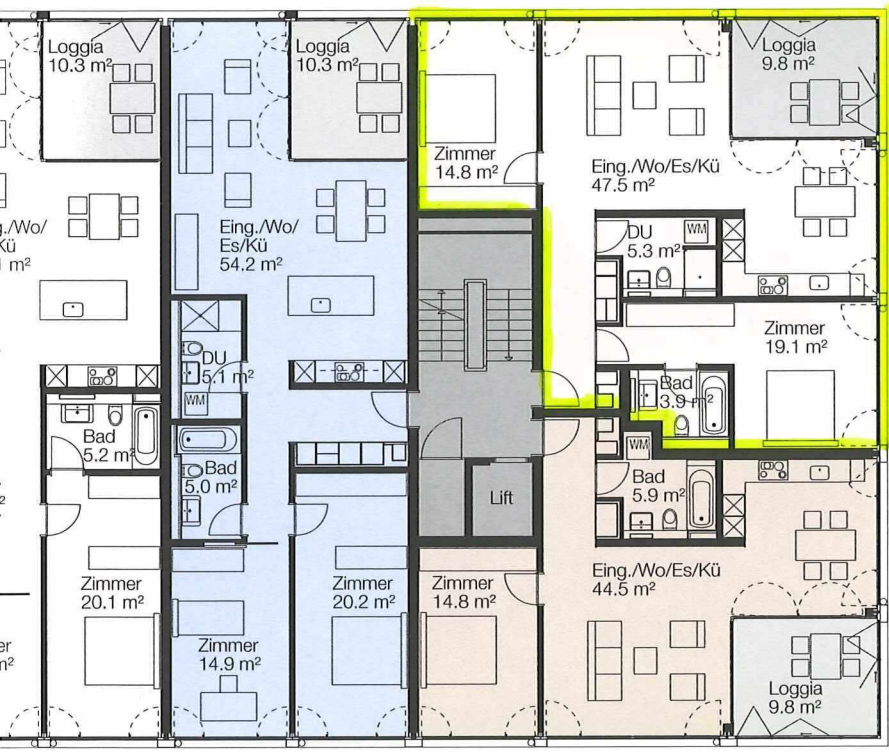

ZIMMER

02.0101
114.2 m² | Loggia: 10.3 m²

3.5-ZIMMER

1.OG: 01.0101
NGF: 90.6 m² | Loggia: 9.8 m²

2.5-ZIMMER

1.OG: 01.0102
NGF: 65.2 m² | Loggia: 9.8 m²

3.5-ZIMMER

1.OG: 01.0103
NGF: 99.4 m² | Loggia: 10.3 m²