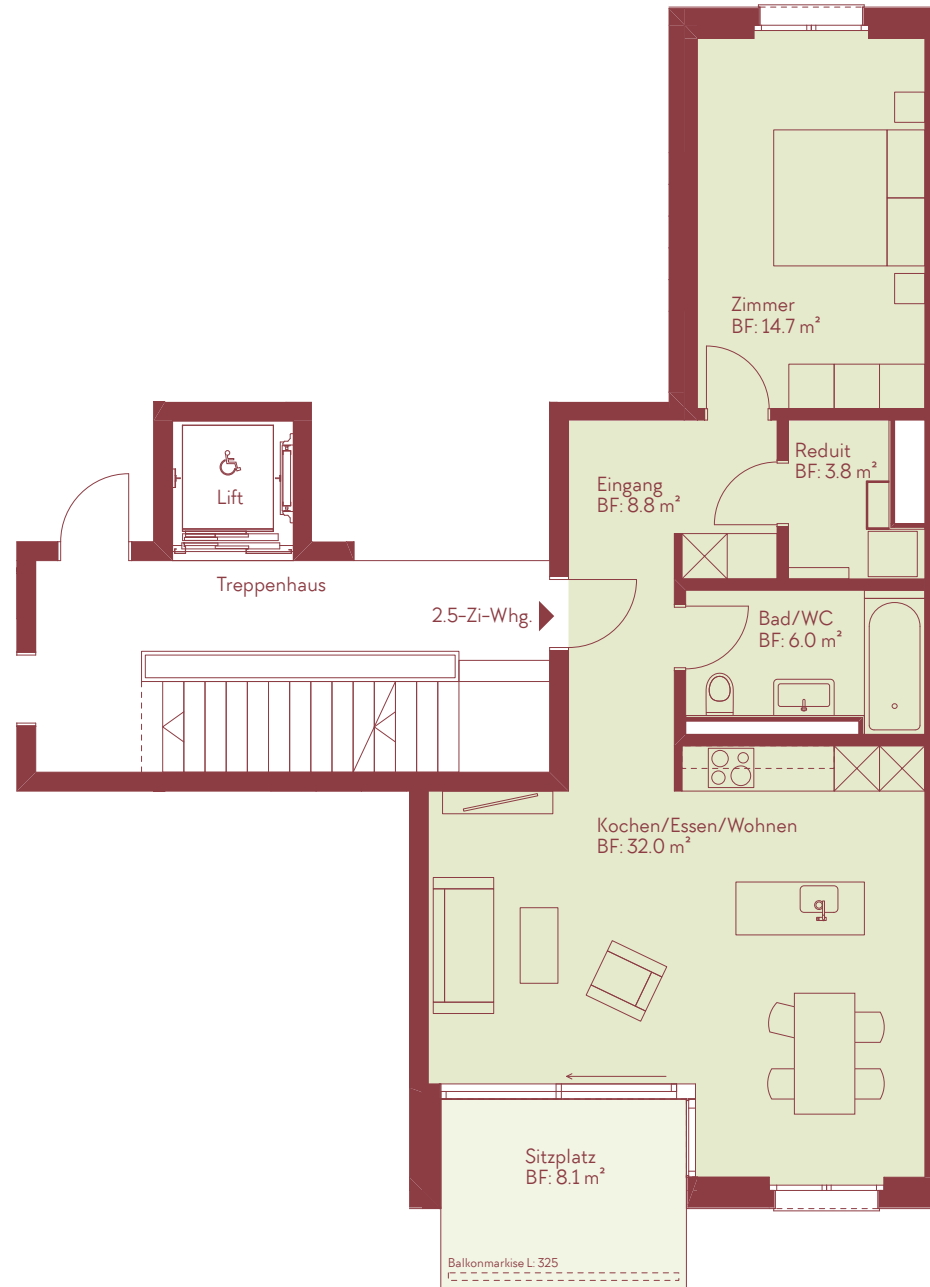

· KASTANIENWEG 2 ·  
ERDGESCHOSS

HAUS 8 · NEUBAU 1

WHG-Nr.  
801

Zimmer  
2.5

BF  
65 m<sup>2</sup>

Aussenfläche  
8.1 m<sup>2</sup>

CASTANIA  
WOHNIDYLLE IN ROGGWIL

**Haftungsausschluss:** Aus den dargestellten Grundrissen können keinerlei Ansprüche abgeleitet werden. Verbindend sind ausschliesslich die Angaben in der Vertragsurkunde.