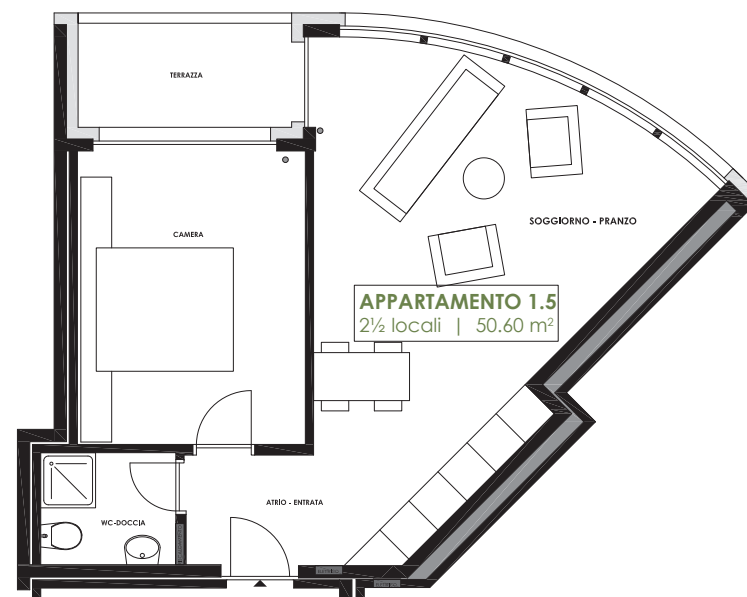

Blocco B | P1 – P5

2½ Locali

App. 1.5/2.5/3.5/4.5/5.5

Superficie abitabile 51 m²

Terrazza 6 m²

Scala 1:100 | N ⊕