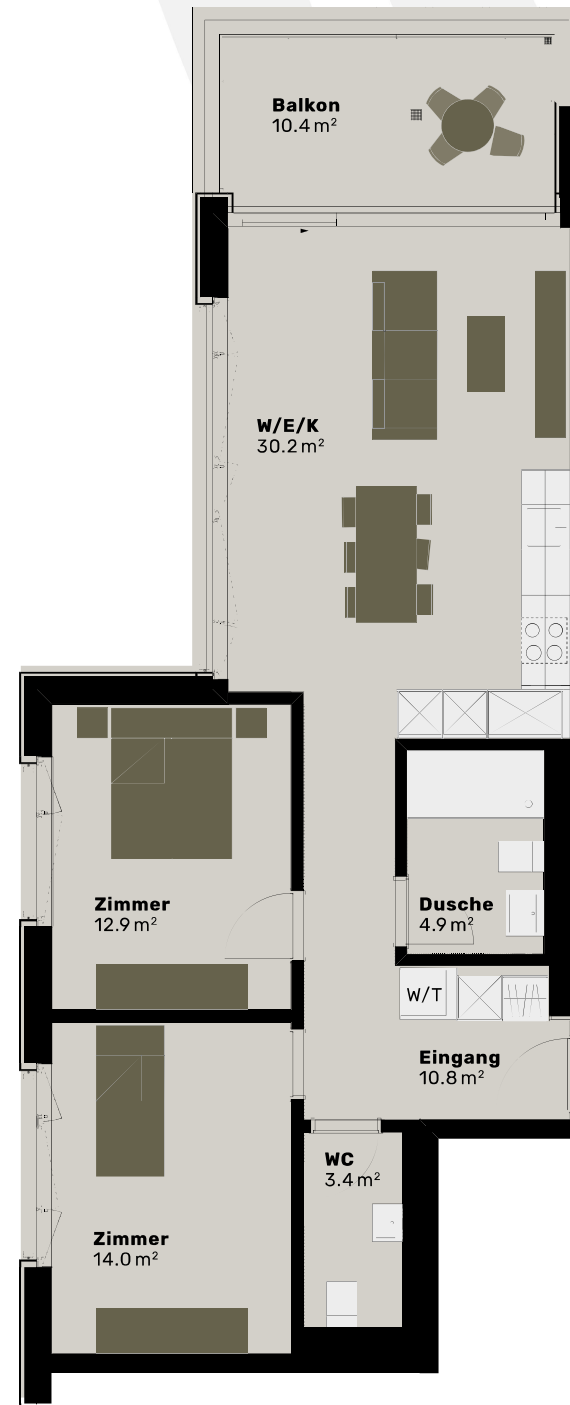

RIVERSIDE
URBAN LEBEN - VON NATUR UMGEBEN

0 4 1:100