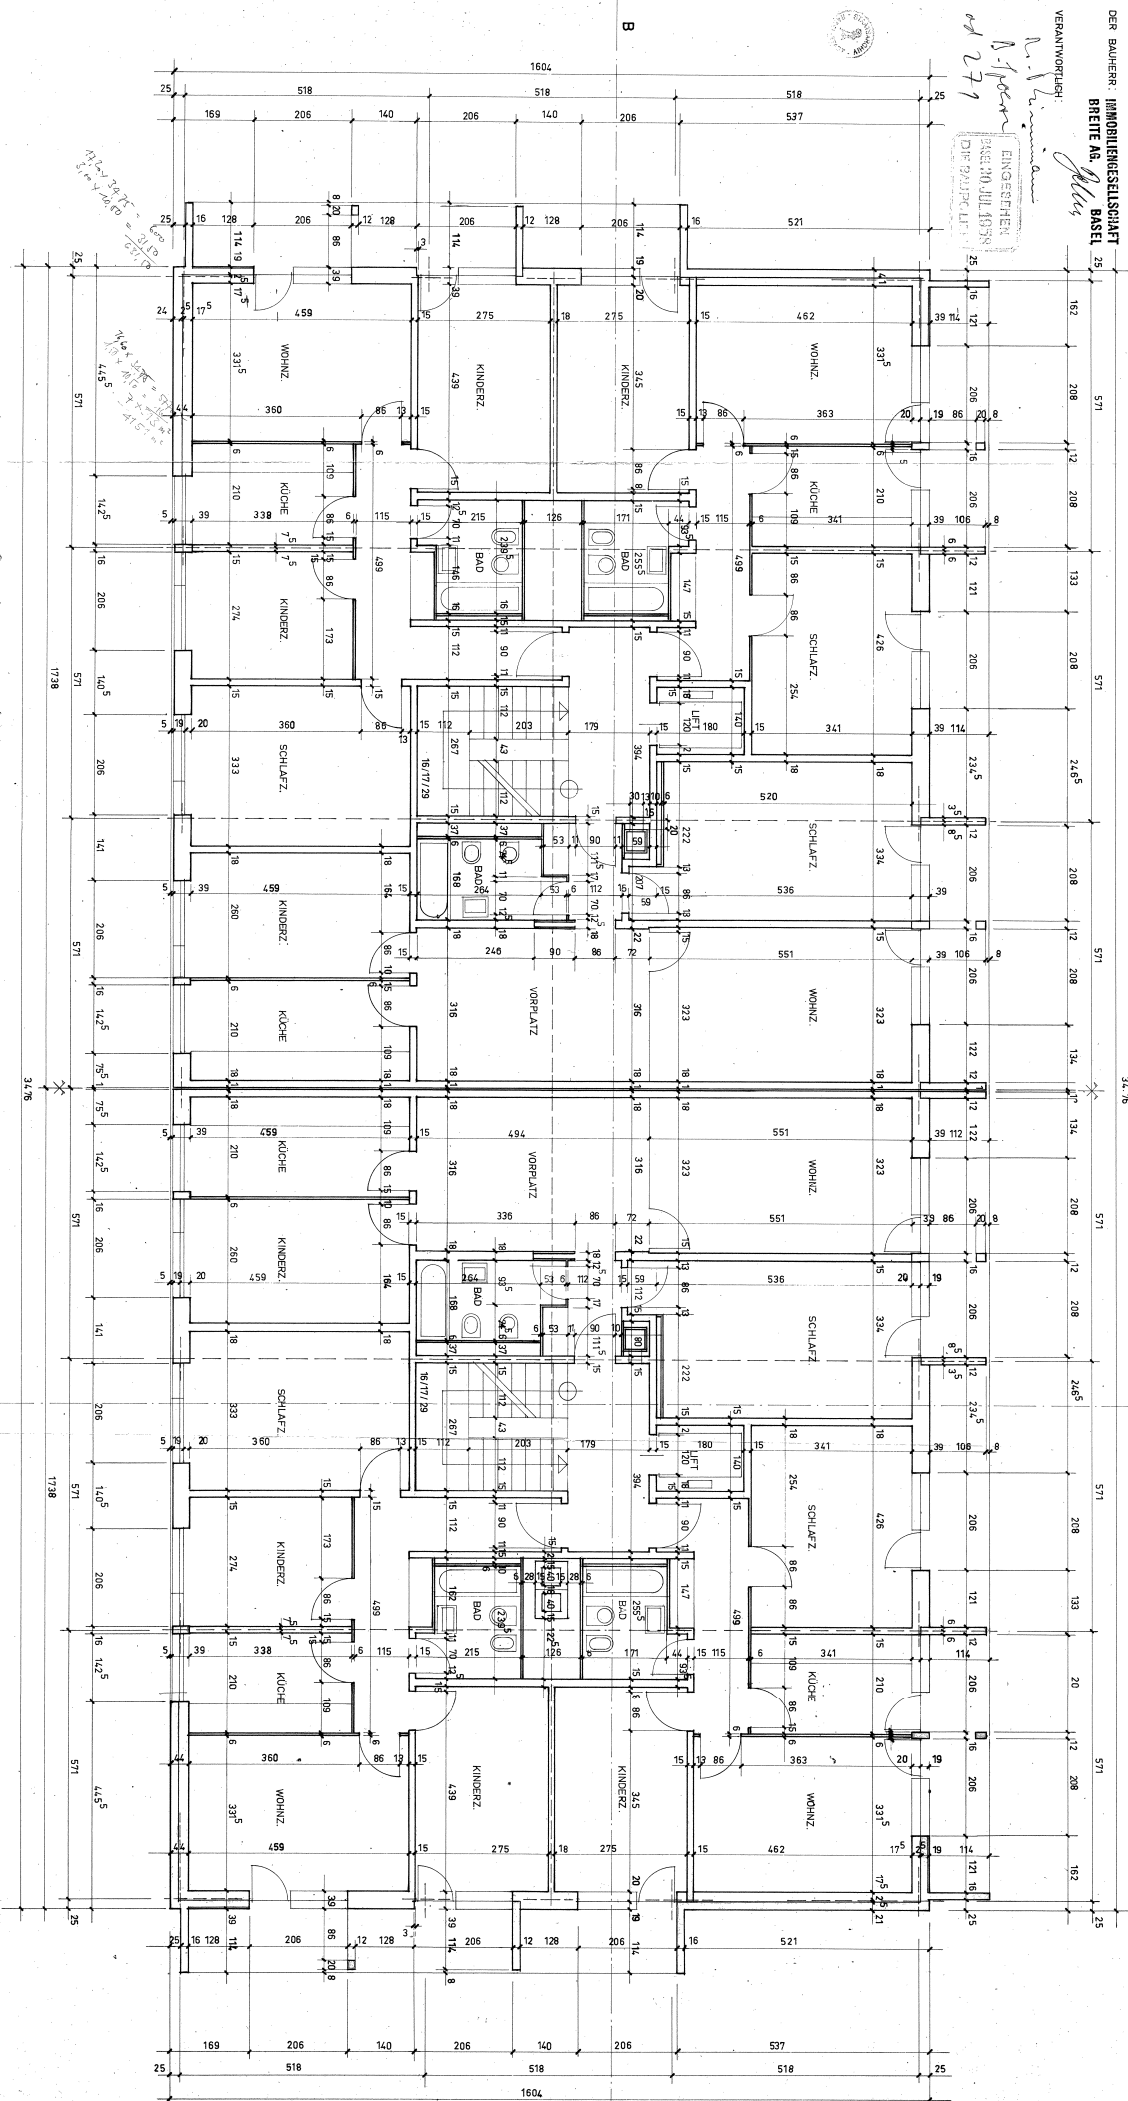

DER BAUHER: IMMOBILIENGESellschaft BREITE AG. BASEL
 VERANTWORTLICH: *M. Brönnimann*

INGENIEUR: *M. Brönnimann*
 NO. 277
 BASEL, JULI 1937
 DIE BAUPLÄNE

Deckensysteme nach Plan