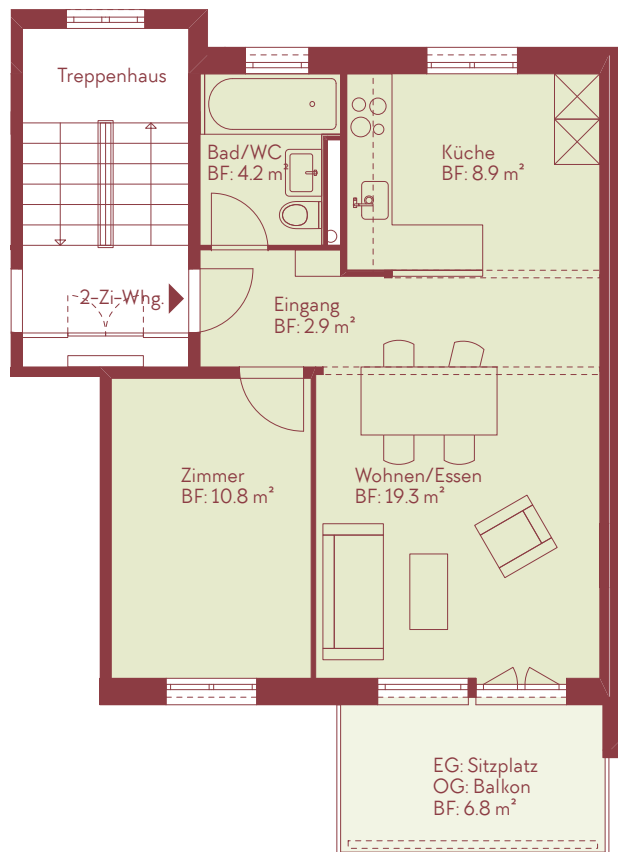

· NUSSBAUMWEG 3 ·
1. OBERGESCHOSS

HAUS 4 · BESTAND 1

WHG-Nr.

411

Zimmer

2.0

BF

46 m²

Aussenfläche

6.8 m²

Haftungsausschluss: Aus den dargestellten Grundrissen können keinerlei Ansprüche abgeleitet werden. Verbindend sind ausschliesslich die Angaben in der Vertragsurkunde.

CASTANIA

WOHNIDYLLE IN ROGGWIL