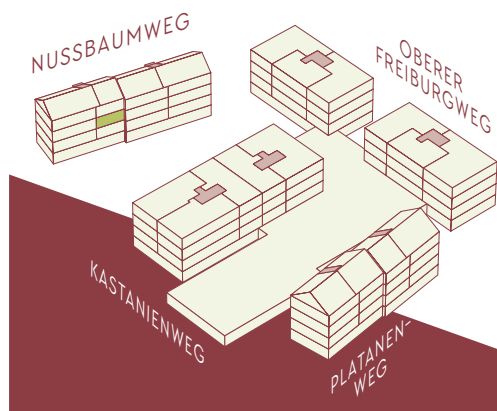

· NUSSBAUMWEG 3 ·
1. OBERGESCHOSS

HAUS 4 · BESTAND 1

WHG-Nr.

411

Zimmer

2.0

BF

46 m²

Aussenfläche

6.8 m²

Haftungsausschluss: Aus den dargestellten Grundrissen können keinerlei Ansprüche abgeleitet werden. Verbindend sind ausschliesslich die Angaben in der Vertragsurkunde.

CASTANIA

WOHNIDYLLE IN ROGGWIL