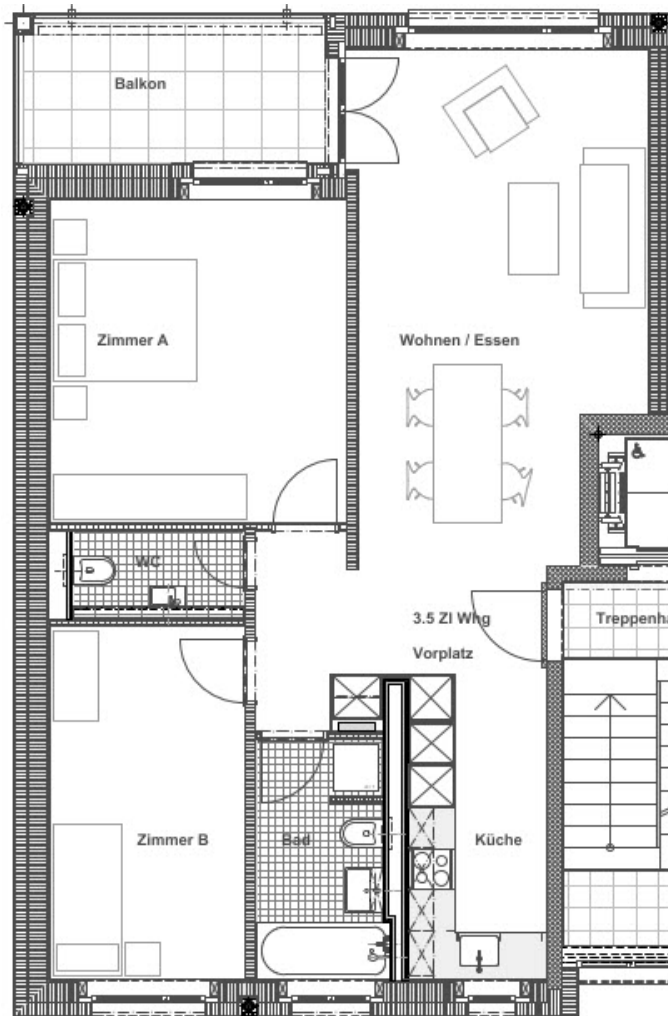

PREYENSTRASSE 31

ETAGE: 3
WOHNUNG 50.3107

Zimmer:	3.5
Wohnfläche:	ca. 76 m ²
Balkon:	ca. 8.1 m ²

0 2m

Masstab 1:100