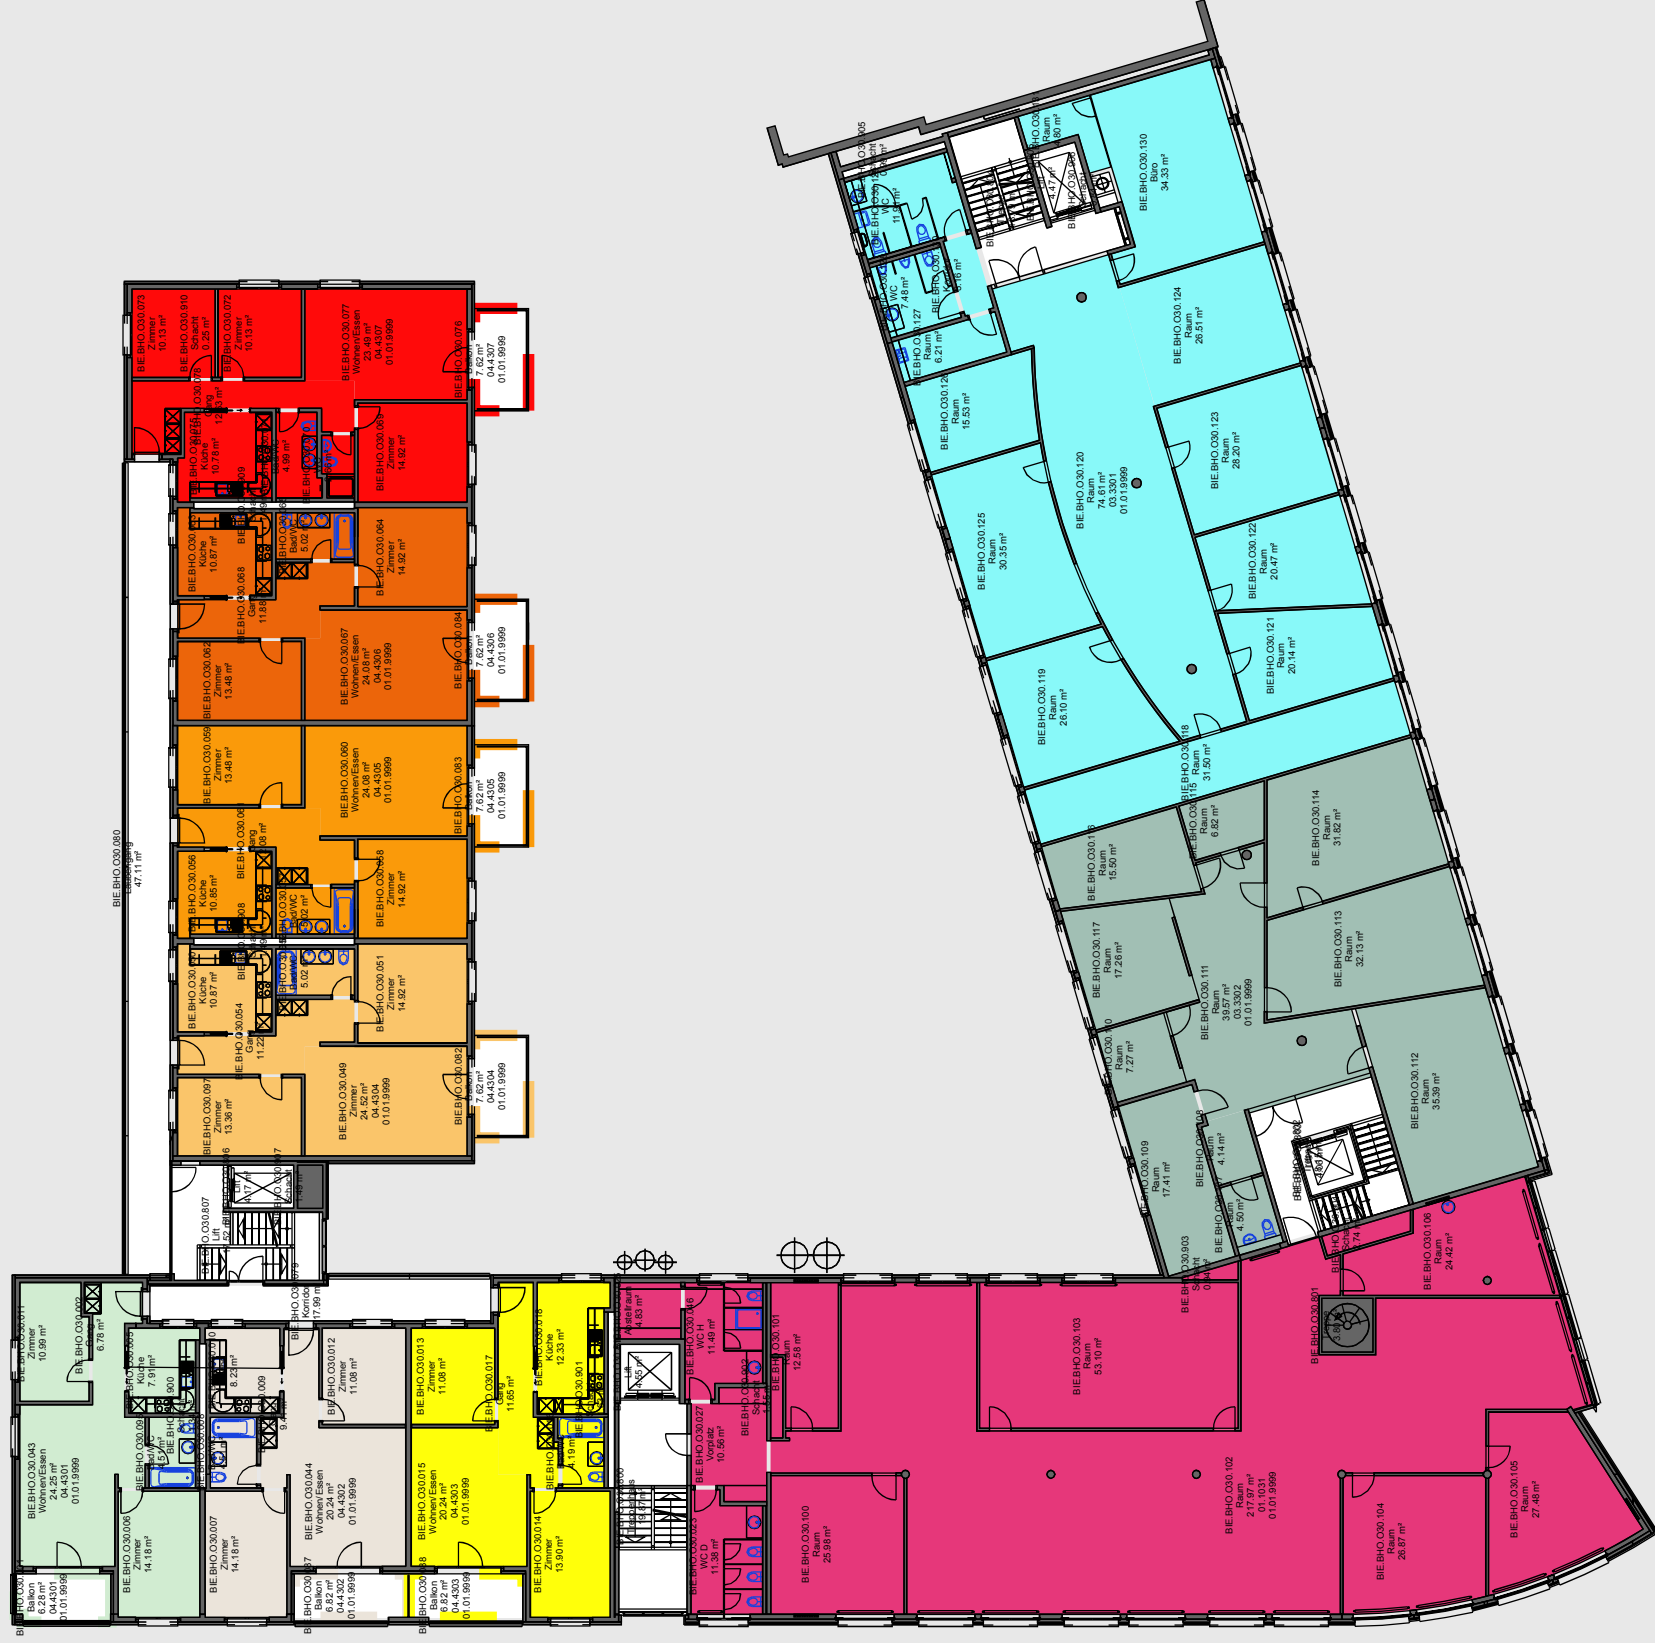

Bielerhof
 Bahnhofstrasse 15
 Liegenschaft Bielerhof
 3. Obergeschoss
 Druckdatum: 26.01.2011
 Mst.: 1:281 (A3) Ausdruck skaliert

Mietobjekt	Mieter	Fläche m ²
04.4302	Beatrice Roth	68
04.4301	Arnold Bigler	69
04.4303	Santino Sardella	73
04.4304	Hans Burri	80
04.4306	Xavier Hadorn	80
04.4305	Mathias Büchel	80
04.4307	Ingrid Claisse	90
03.3302	Ernst Otz	212
03.3301	COT Treuhand AG	341
01.1031	AXA Winterthur Generalagentur Biel/Bienne	436