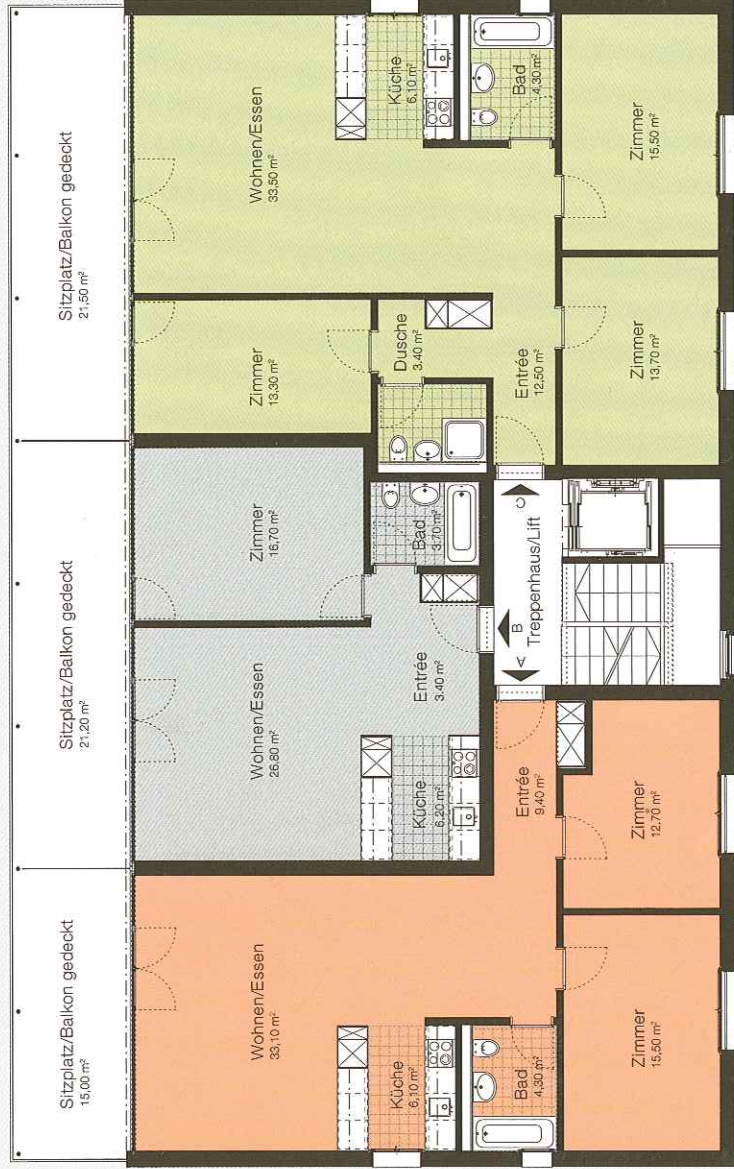

Etmatt Häuser F1/F2

EG, 1.+2. Stock

Wohnung Typ A
 3½ Zimmer, NWF: 81 m²
 Wohnungsnummern: E1.101 / E1.201 / E1.301
 E2.101 / E2.201 / E2.301 / F1.101 / F1.201 / F1.301
 F2.101 / F2.201 / F2.301

Wohnung Typ E
 2½ Zimmer, NWF: 57 m²
 Wohnungsnummern: F1.102 / F1.202 / F1.302 /
 F2.102 / F2.202 / F2.302

Wohnung Typ F
 4½ Zimmer, NWF: 102 m²
 Wohnungsnummern: F1.103 / F1.203 / F1.303
 F2.103 / F2.203 / F2.303 /