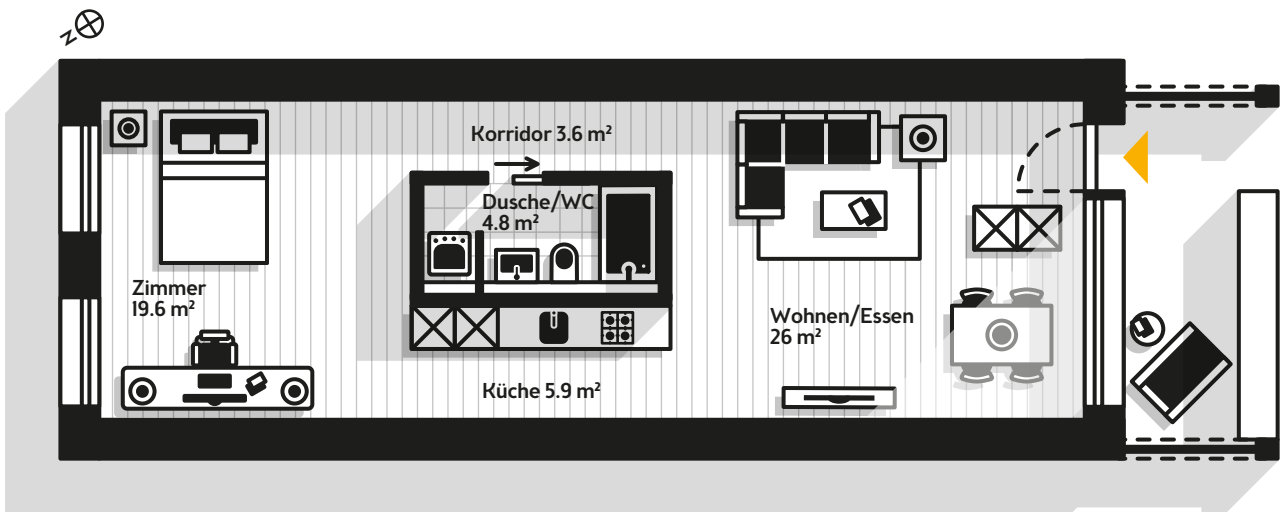

B

B.0.4 | EG 2.5-Zimmerwohnung

Hauptnutzfläche: 61.20 m²

Miete-Netto: CHF 1'500.00

Nebenkosten: CHF 180.00