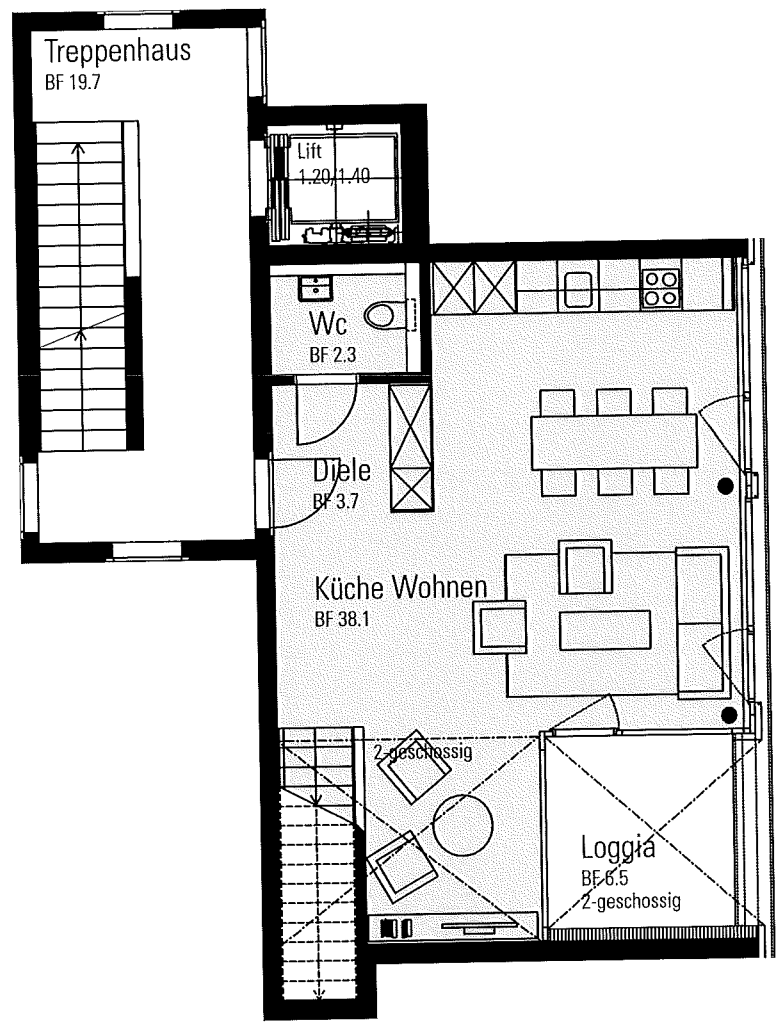

3.5-Zimmer-Maisonette, Typ I

Untere Etage Maisonette 1/2

Brandstrasse

Rietpark

Preise brutto pro Monat. Preisänderungen vorbehalten. Bautechnische und ausführungsbedingte Änderungen und Anpassungen an den Plänen und Quadratmeterangaben sowie Materialwechsel bleiben infolge des Planungs- und Baufortschritts vorbehalten.

3.5-Zimmer-Maisonette, Typ I

Obere Etage Maisonette 2/2

Brandstrasse

Rietpark

Preise brutto pro Monat. Preisänderungen vorbehalten. Bautechnische und ausführungsbedingte Änderungen und Anpassungen an den Plänen und Quadratmeterangaben sowie Materialwechsel bleiben infolge des Planungs- und Baufortschritts vorbehalten.