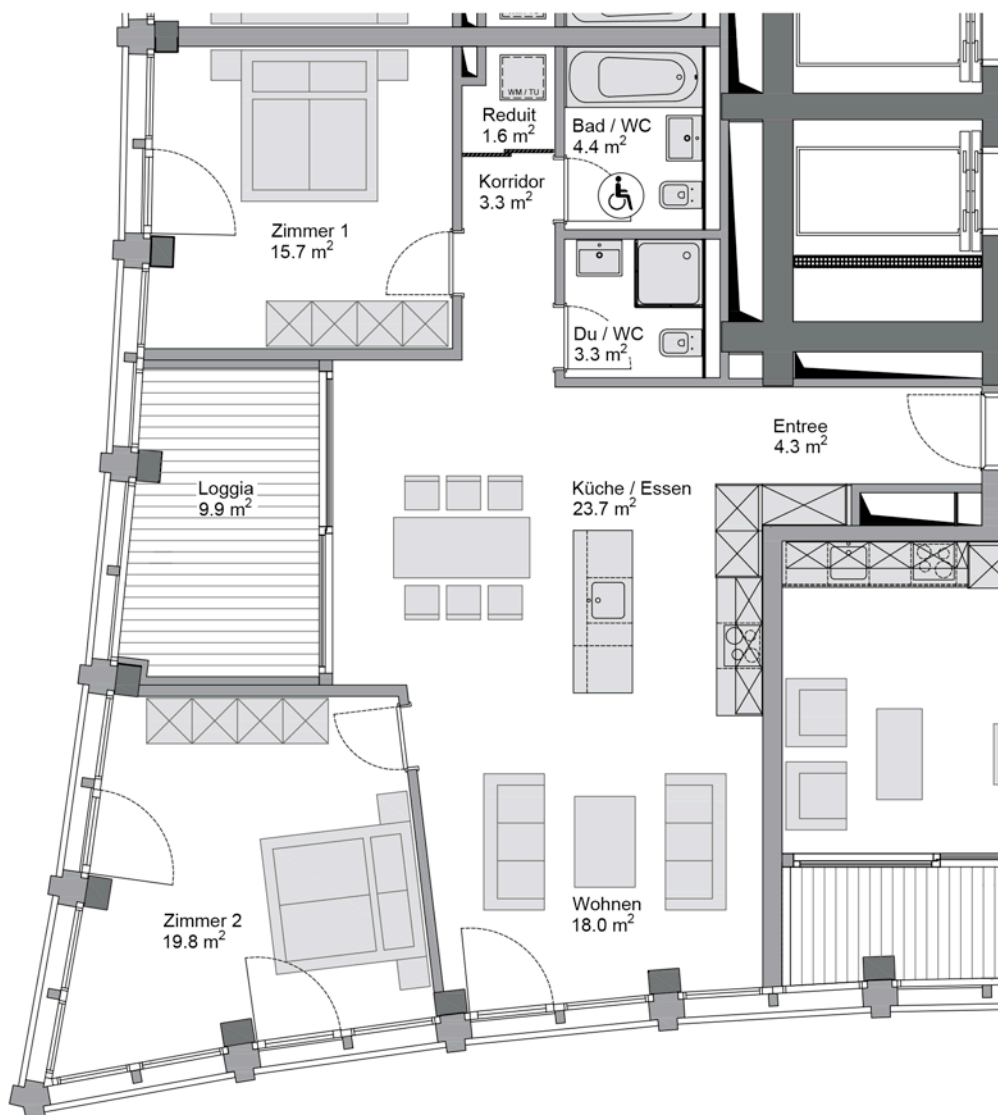

CERES TOWER

Wohnung 15.04

3.5-Zimmer Wohnung

Etage 15

Wohnfläche
Loggia

94.1m²
9.9m²

Vermietung:  **wincasa**

Wincasa AG, Hardstrasse 11, Postfach, CH-4002 Basel
Phone +41 58 455 77 77, E-Mail basel@wincasa.ch