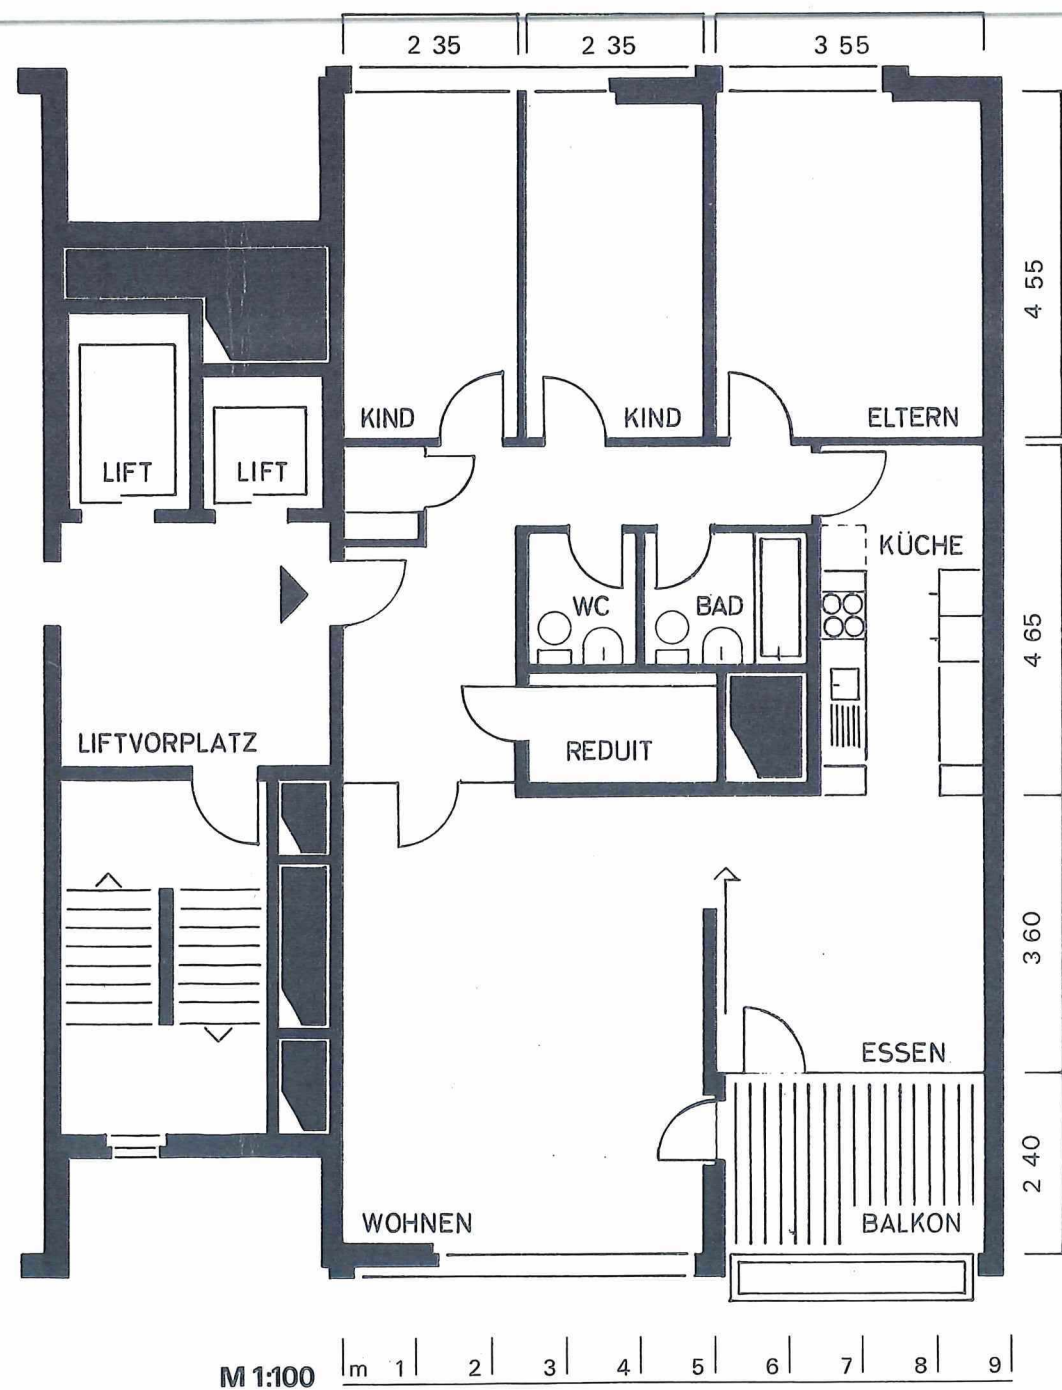

Raumflächen:

Wohnen	29,30 m <sup>2</sup>	Eltern	16,15 m <sup>2</sup>
Essen	12,80 m <sup>2</sup>	Kind 1	10,70 m <sup>2</sup>
W + E total	42,10 m <sup>2</sup>	Kind 2	10,70 m <sup>2</sup>
		Balkon	8,10 m <sup>2</sup>

Wohnungsnummern:

Gebäude 6	060.061
	060.091
	060.101

Raumflächen:

Wohnen	29,30 m <sup>2</sup>	Eltern	16,15 m <sup>2</sup>
Essen	12,80 m <sup>2</sup>	Kind 1	10,70 m <sup>2</sup>
W + E total	42,10 m <sup>2</sup>	Kind 2	10,70 m <sup>2</sup>
		Balkon	8,10 m <sup>2</sup>