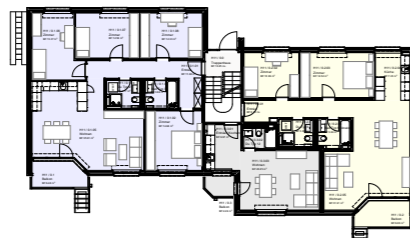

WOHNUNG H11.0.2
3.5 Zimmer / Erdgeschoss

unvermietet

Haus 11 EG

Haus 11 UG

EG, WHG 11.0.2

Bad Typ 6 (Analog)	H11 / 0.2.06	3.84
Du Typ 5	H11 / 0.2.07	3.69 ⁵
Entrée	H11 / 0.2.01	8.71 ⁵
Küche	H11 / 0.2.04	7.23
Wohnen	H11 / 0.2.05	31.90 ⁵
Zimmer	H11 / 0.2.02	10.99
Zimmer	H11 / 0.2.03	14.52 ⁵

80.90 m²

VERMIETUNG H11/TYP2 - EG - 1:100, 1:500