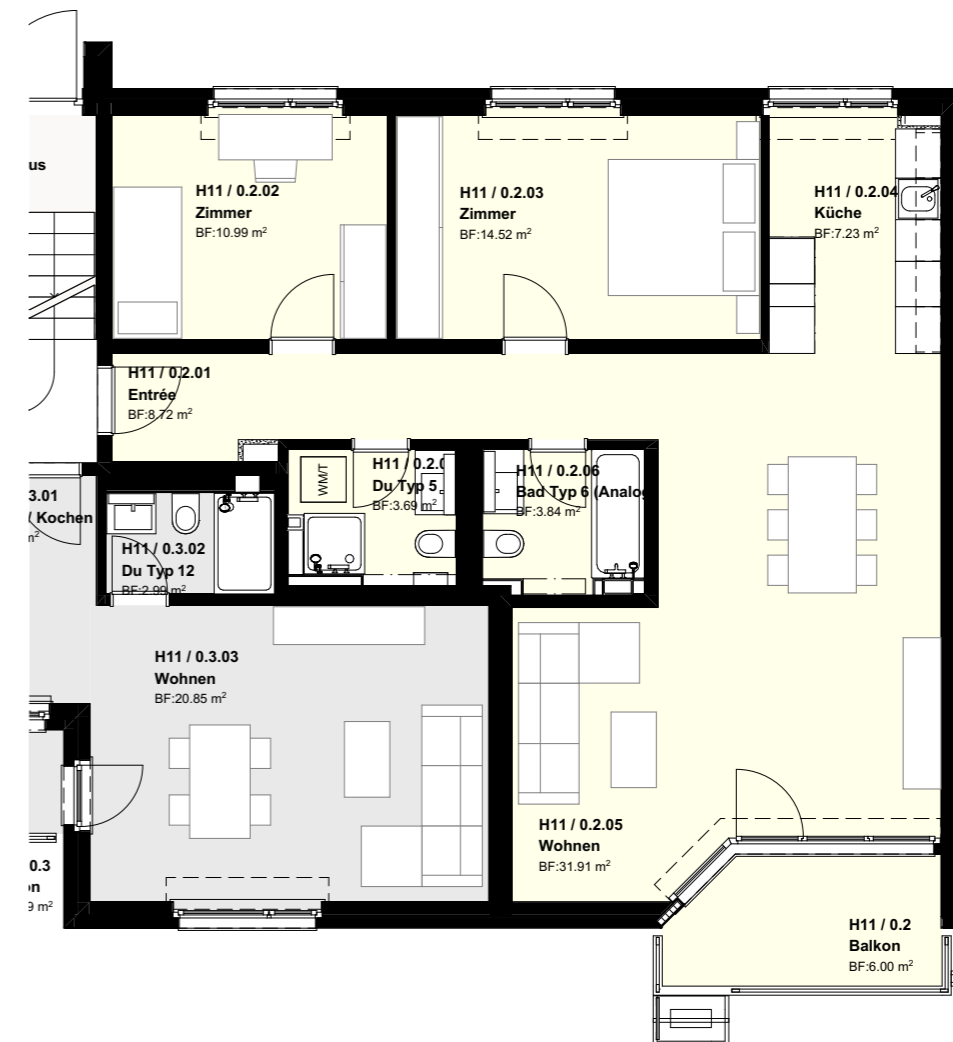

WOHNUNG H11.0.2
3.5 Zimmer / Erdgeschoss

unvermietet

Haus 11 EG

Haus 11 UG

EG, WHG 11.0.2

Bad Typ 6 (Analog)	H11 / 0.2.06	3.84
Du Typ 5	H11 / 0.2.07	3.69 ⁵
Entrée	H11 / 0.2.01	8.71 ⁵
Küche	H11 / 0.2.04	7.23
Wohnen	H11 / 0.2.05	31.90 ⁵
Zimmer	H11 / 0.2.02	10.99
Zimmer	H11 / 0.2.03	14.52 ⁵

80.90 m²

VERMIETUNG H11/TYP2 - EG - 1:100, 1:500