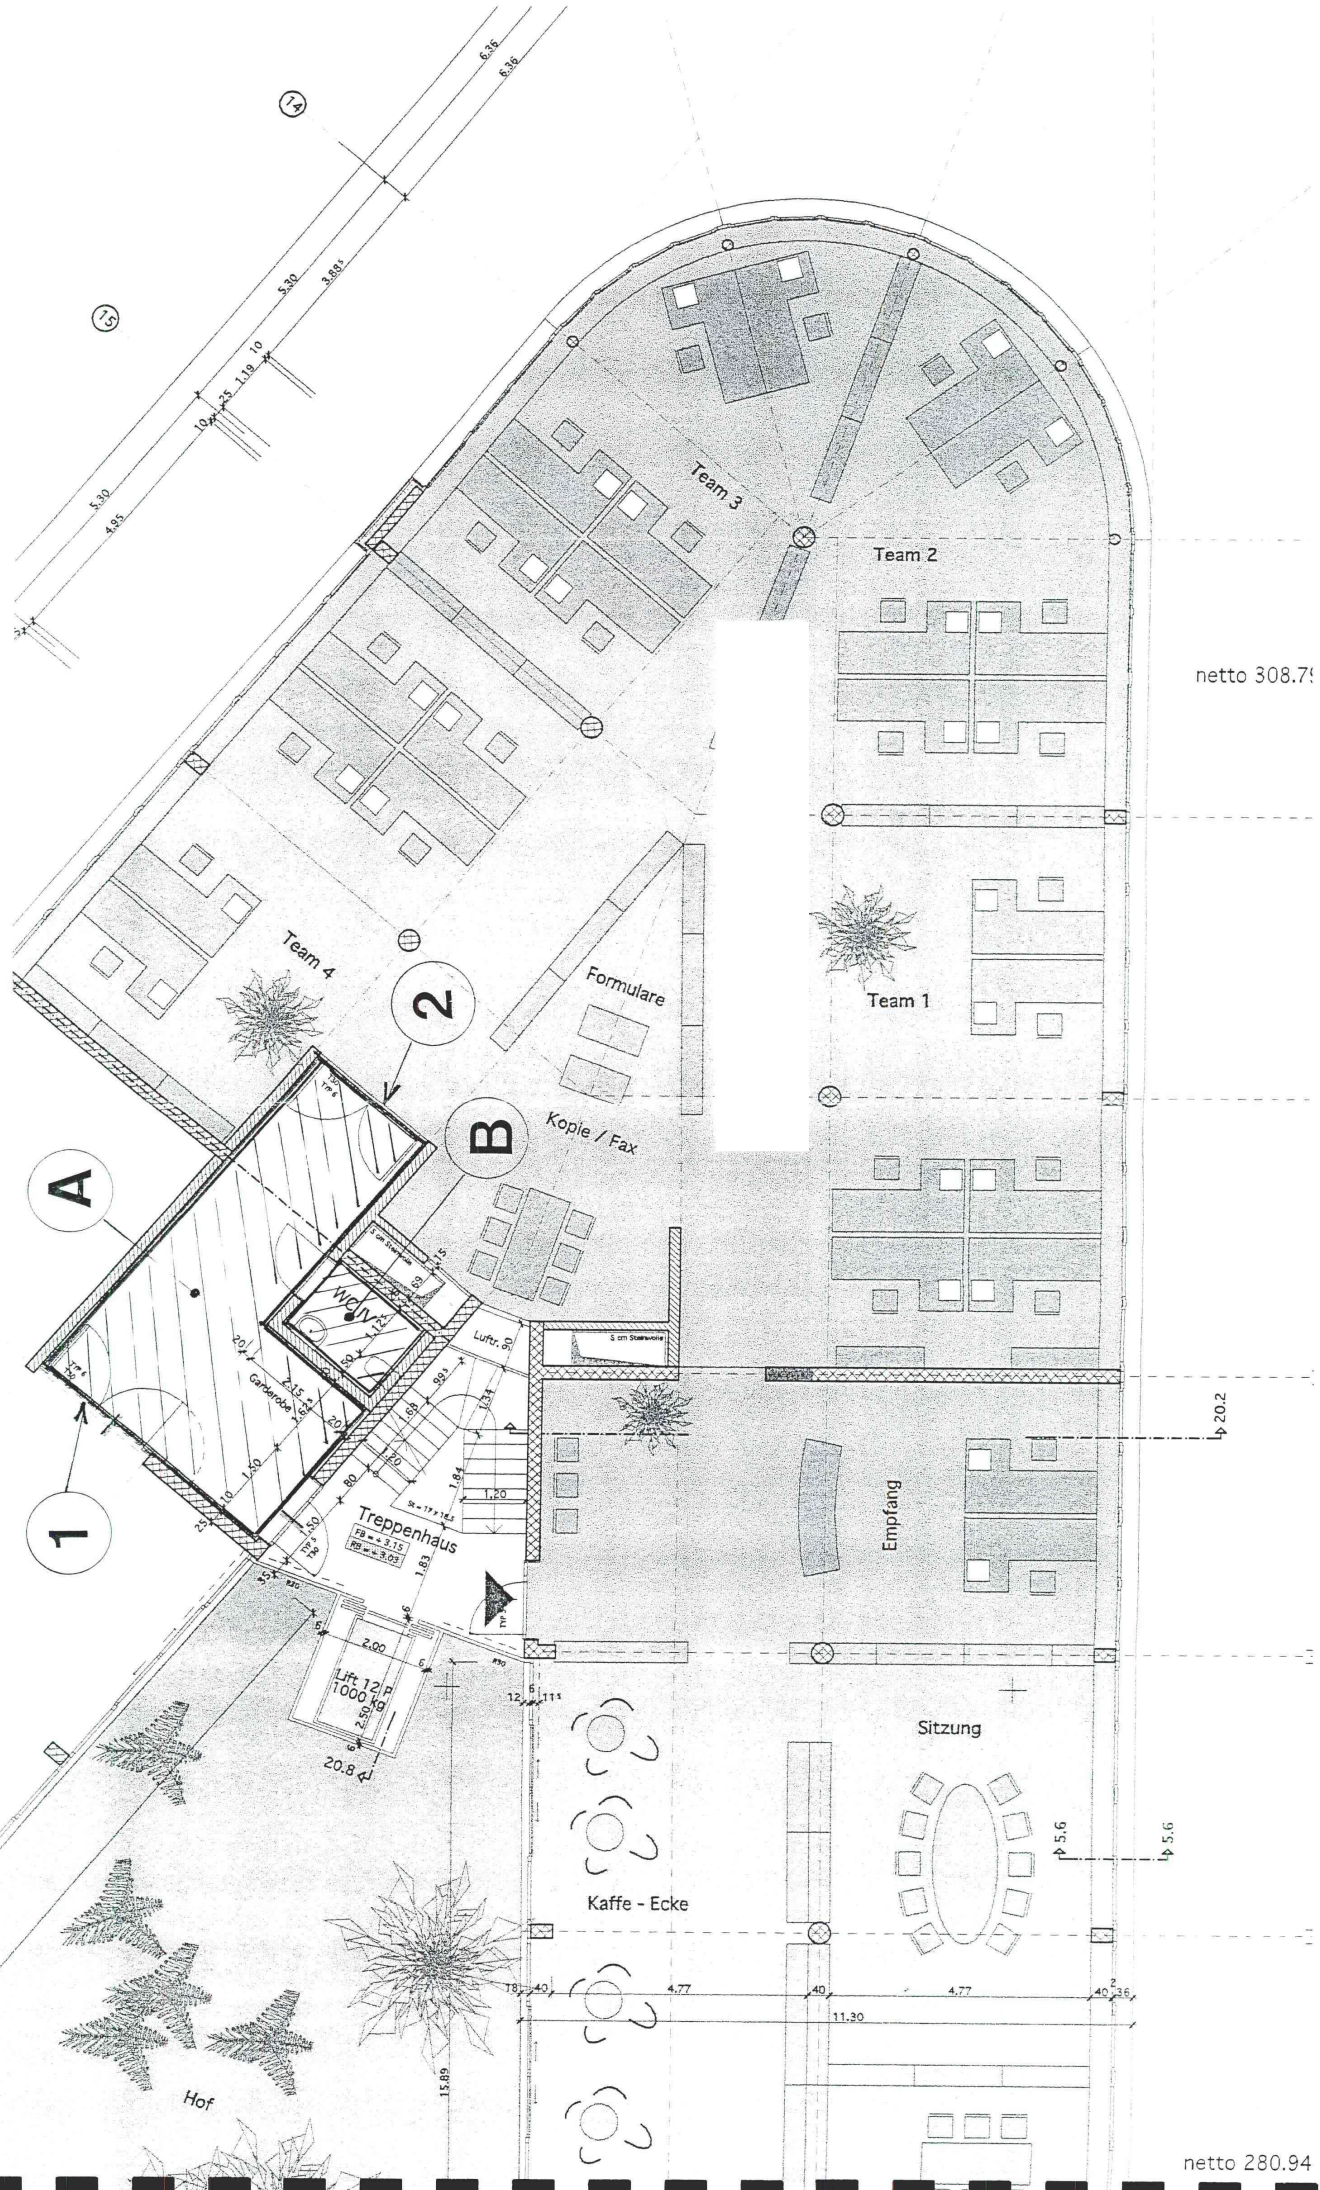

Neubau „Atrium“, Entfelderstrasse 2/4, 5000 Aarau

netto 308.79

netto 280.94