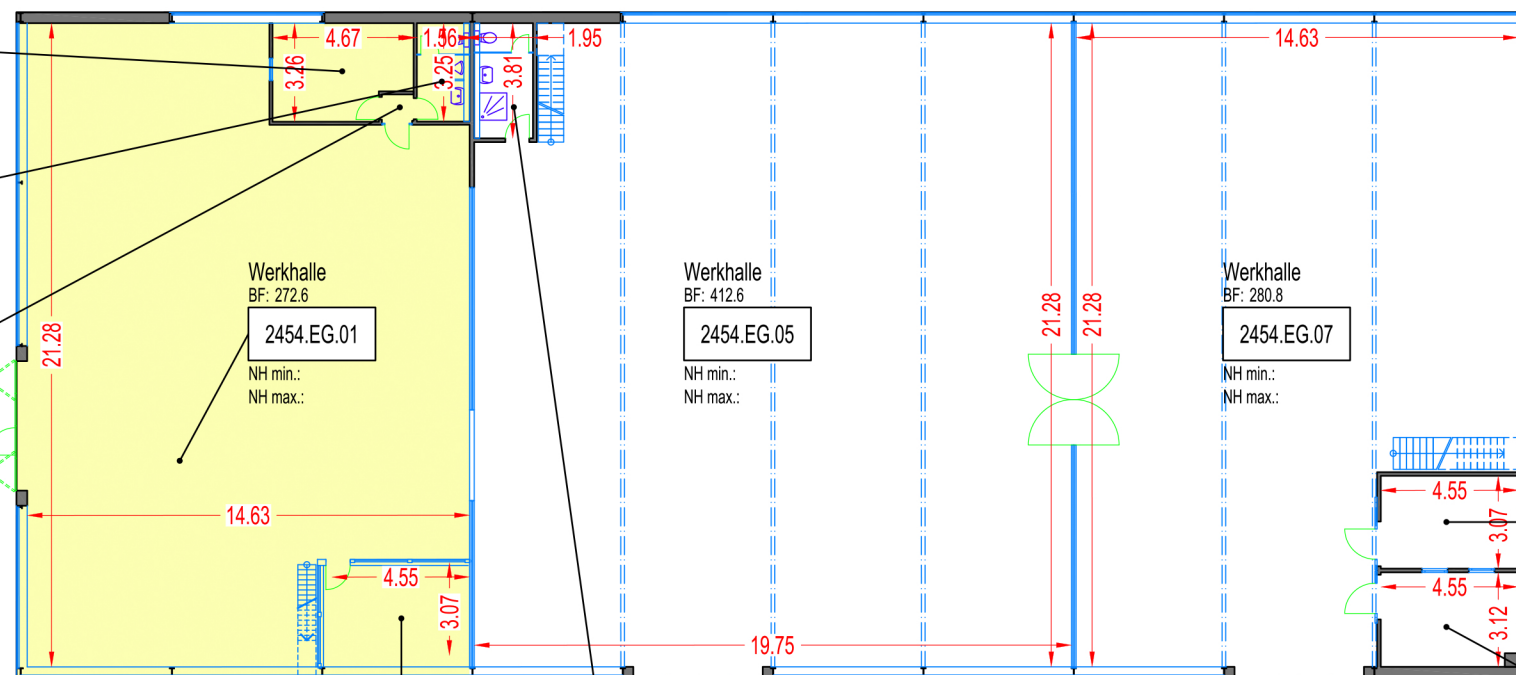

Pausenraum
BF: 14.1
2454.EG.02
NH min.:
NH max.:

WC Herren
BF: 5.7
2454.EG.03
NH min.:
NH max.:

Flur
BF: 1
2454.EG.10
NH min.:
NH max.:

Büro
BF: 16
2454.EG.04
NH min.:
NH max.:

Dusche / WC
BF: 7.6
2454.EG.06
NH min.:
NH max.:

Lagerraum
BF: 14
2454.EG.08
NH min.:
NH max.:

Lagerraum
BF: 14.2
2454.EG.09
NH min.:
NH max.: