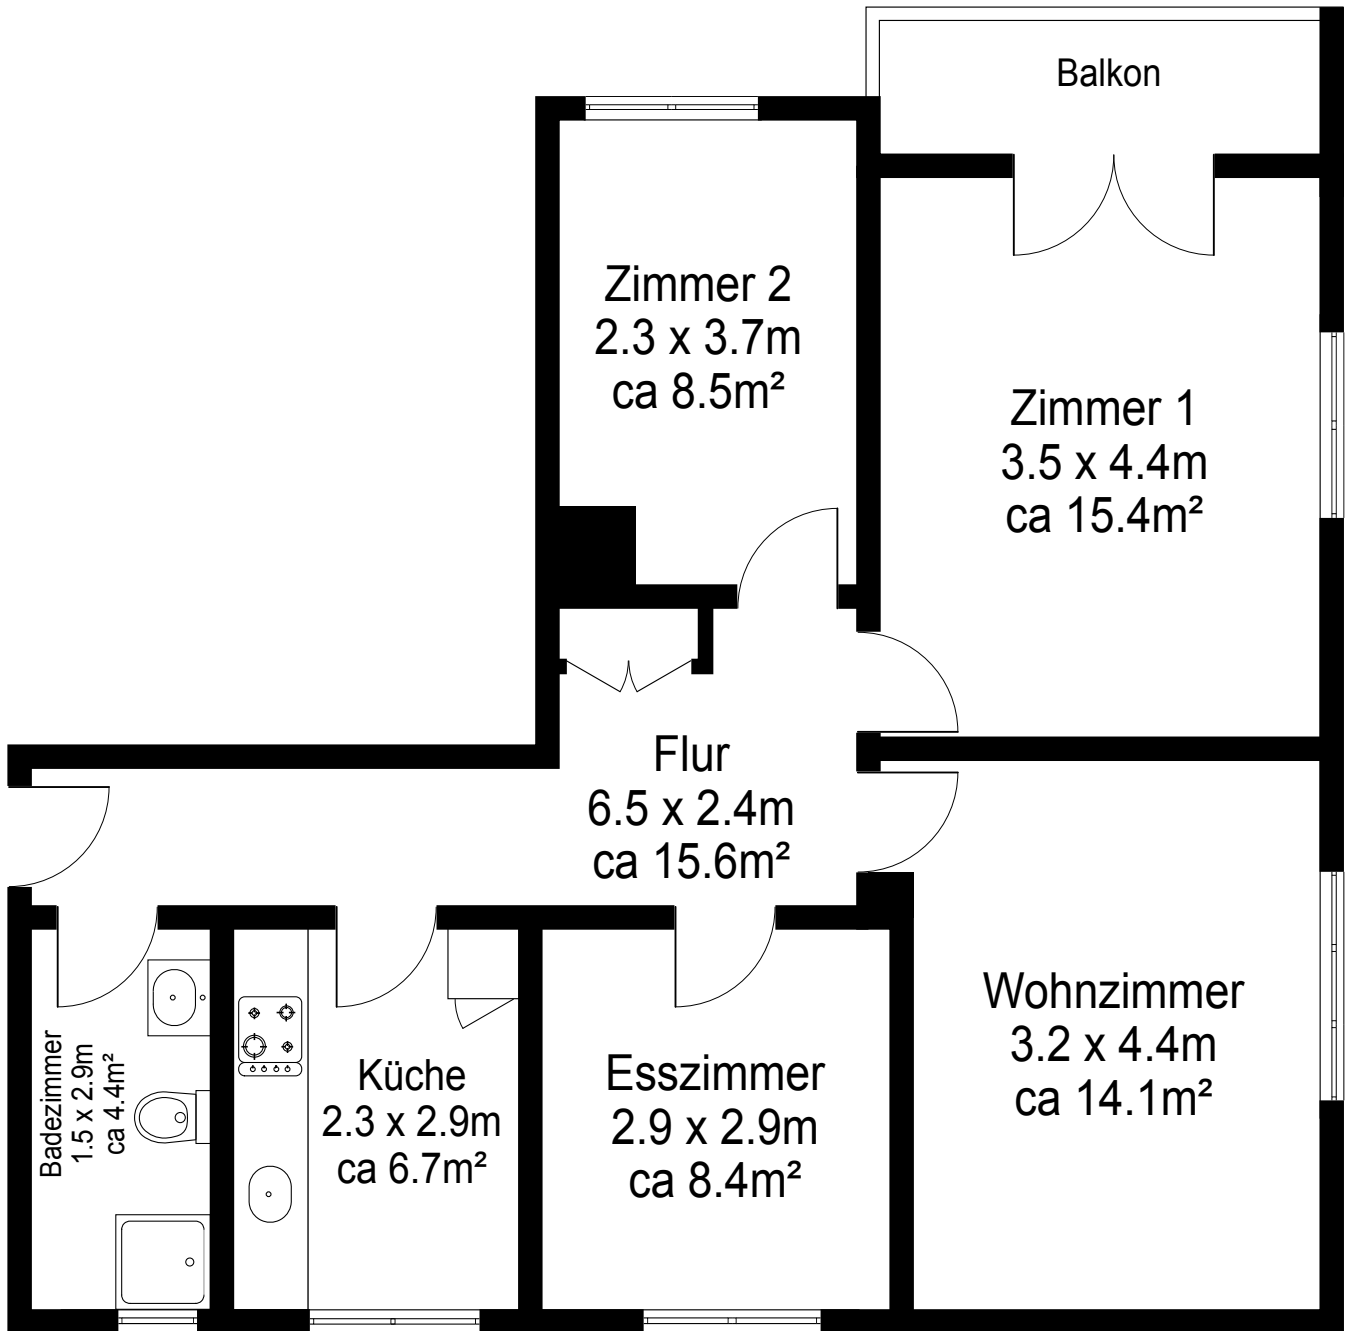

Buchiackerweg 4, 4922 Bützberg, Switzerland

Badezimmer
1.5 x 2.9m
ca 4.4m²

Küche
2.3 x 2.9m
ca 6.7m²

Esszimmer
2.9 x 2.9m
ca 8.4m²

Wohnzimmer
3.2 x 4.4m
ca 14.1m²

Flur
6.5 x 2.4m
ca 15.6m²

Zimmer 2
2.3 x 3.7m
ca 8.5m²

Zimmer 1
3.5 x 4.4m
ca 15.4m²

Balkon