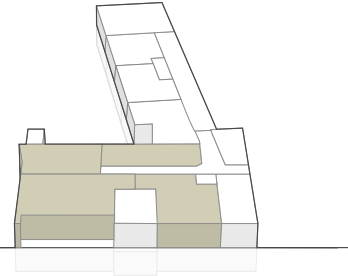

H

HAMMER SPACE

Hammerstrasse 121, Basel

Erdgeschoss

Büro E - 01	61.88 m ²
Büro E - 02	44.46 m ²
Büro E - 03	38.42 m ²
Büro E - 04	38.04 m ²

H

HAMMER SPACE

Hammerstrasse 121, Basel

Erdgeschoss

Büro E - 05	38.26 m ²
Büro E - 06	43.04 m ²
Büro E - 07	39.26 m ²
Büro E - 08	58.84 m ²

H

HAMMER SPACE

Hammerstrasse 121, Basel

Obergeschoss 1

Büro O1 - 01	48.64 m ²
Büro O1 - 02	47.85 m ²
Büro O1 - 03	57.51 m ²
Büro O1 - 04	31.62 m ²