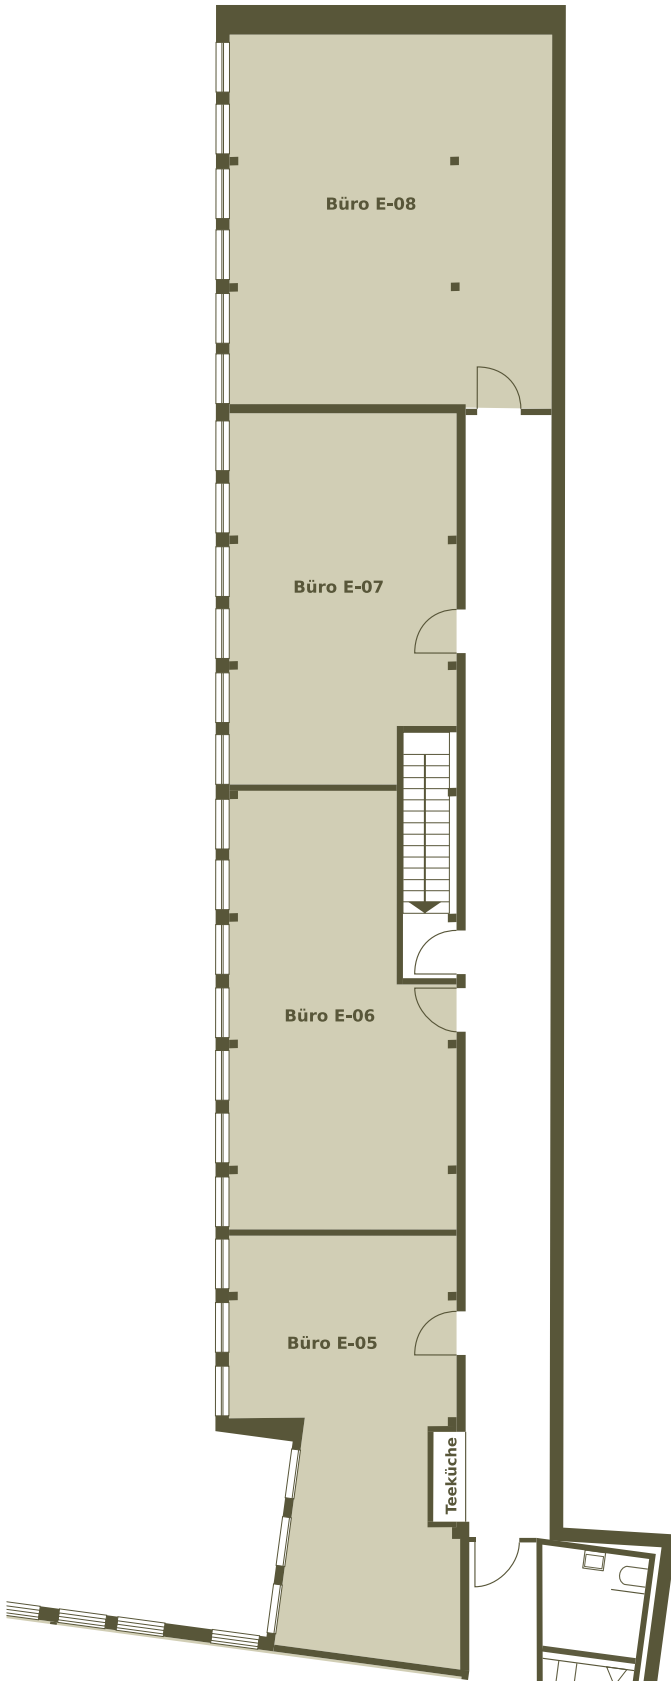

H

HAMMER SPACE

Hammerstrasse 121, Basel

Erdgeschoss

Büro E - 01	61.88 m ²
Büro E - 02	44.46 m ²
Büro E - 03	38.42 m ²
Büro E - 04	38.04 m ²

H

HAMMER SPACE

Hammerstrasse 121, Basel

Erdgeschoss

Büro E - 05	38.26 m ²
Büro E - 06	43.04 m ²
Büro E - 07	39.26 m ²
Büro E - 08	58.84 m ²

H

HAMMER SPACE

Hammerstrasse 121, Basel

Obergeschoss 1

Büro O1 - 01	48.64 m ²
Büro O1 - 02	47.85 m ²
Büro O1 - 03	57.51 m ²
Büro O1 - 04	31.62 m ²

H

HAMMER SPACE

Hammerstrasse 121, Basel

Untergeschoss 1

Büro U1 - 01	30.49 m ²
Büro U1 - 02	37.40 m ²

H

HAMMER SPACE

Hammerstrasse 121, Basel

Untergeschoss 1

Büro U1 - 03	48.21 m ²
Büro U1 - 04	53.20 m ²
Büro U1 - 05	58.63 m ²