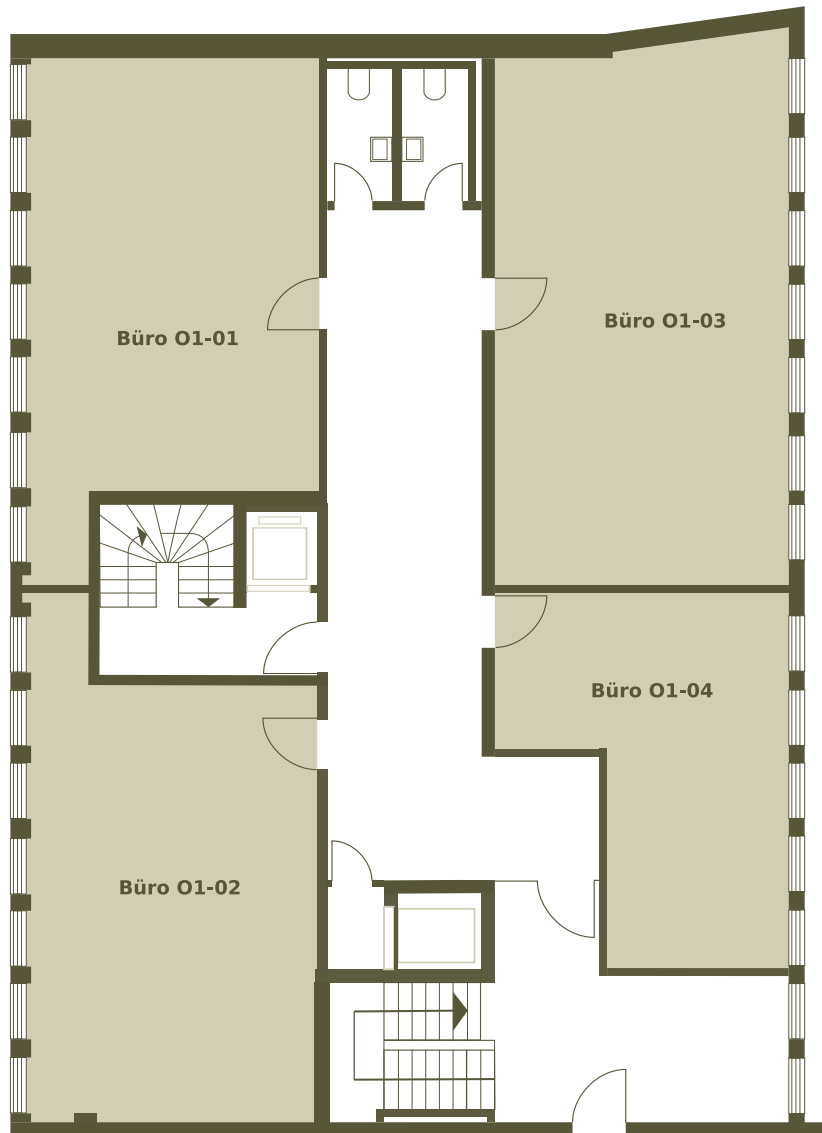

H

HAMMER SPACE

Hammerstrasse 121, Basel

Erdgeschoss

Büro E - 01	61.88 m ²
Büro E - 02	44.46 m ²
Büro E - 03	38.42 m ²
Büro E - 04	38.04 m ²

H

HAMMER SPACE

Hammerstrasse 121, Basel

Erdgeschoss

Büro E - 05	38.26 m ²
Büro E - 06	43.04 m ²
Büro E - 07	39.26 m ²
Büro E - 08	58.84 m ²

H

HAMMER SPACE

Hammerstrasse 121, Basel

Obergeschoss 1

Büro O1 - 01	48.64 m ²
Büro O1 - 02	47.85 m ²
Büro O1 - 03	57.51 m ²
Büro O1 - 04	31.62 m ²

H

HAMMER SPACE

Hammerstrasse 121, Basel

Untergeschoss 1

Büro U1 - 01	30.49 m ²
Büro U1 - 02	37.40 m ²

H

HAMMER SPACE

Hammerstrasse 121, Basel

Untergeschoss 1

Büro U1 - 03	48.21 m ²
Büro U1 - 04	53.20 m ²
Büro U1 - 05	58.63 m ²