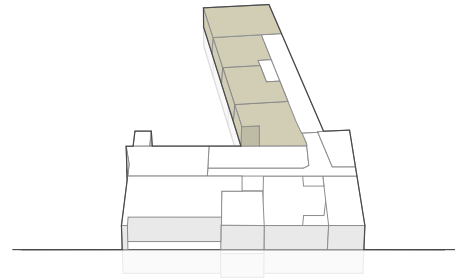

H

HAMMER SPACE

Hammerstrasse 121, Basel

Erdgeschoss

Büro E - 01	61.88 m ²
Büro E - 02	44.46 m ²
Büro E - 03	38.42 m ²
Büro E - 04	38.04 m ²

H

HAMMER SPACE

Hammerstrasse 121, Basel

Erdgeschoss

Büro E - 05	38.26 m ²
Büro E - 06	43.04 m ²
Büro E - 07	39.26 m ²
Büro E - 08	58.84 m ²

H

HAMMER SPACE

Hammerstrasse 121, Basel

Obergeschoss 1

Büro O1 - 01	48.64 m ²
Büro O1 - 02	47.85 m ²
Büro O1 - 03	57.51 m ²
Büro O1 - 04	31.62 m ²