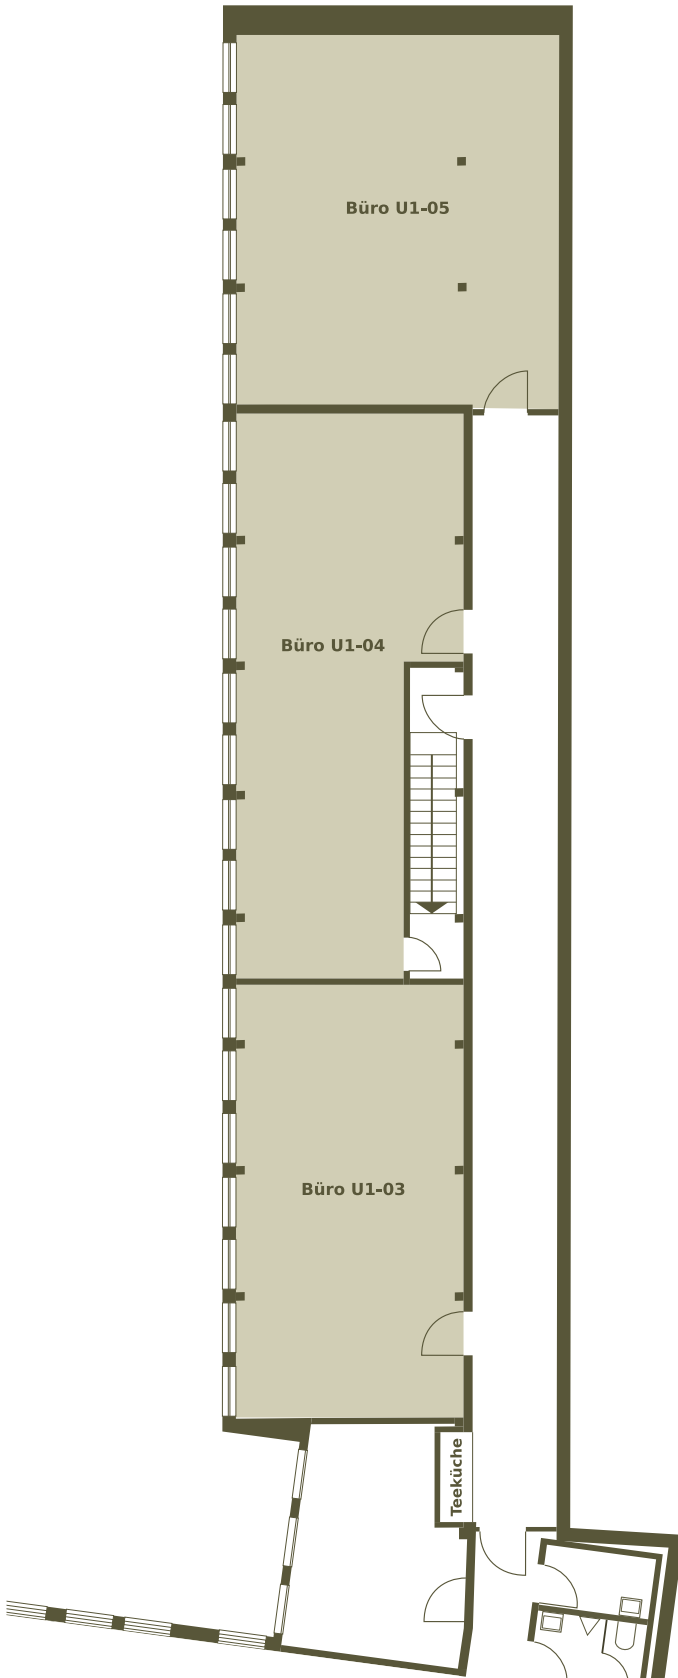

H

HAMMER SPACE

Hammerstrasse 121, Basel

Erdgeschoss

Büro E - 01	61.88 m ²
Büro E - 02	44.46 m ²
Büro E - 03	38.42 m ²
Büro E - 04	38.04 m ²

H

HAMMER SPACE

Hammerstrasse 121, Basel

Erdgeschoss

Büro E - 05	38.26 m ²
Büro E - 06	43.04 m ²
Büro E - 07	39.26 m ²
Büro E - 08	58.84 m ²

H

HAMMER SPACE

Hammerstrasse 121, Basel

Obergeschoss 1

Büro O1 - 01	48.64 m ²
Büro O1 - 02	47.85 m ²
Büro O1 - 03	57.51 m ²
Büro O1 - 04	31.62 m ²

H

HAMMER SPACE

Hammerstrasse 121, Basel

Untergeschoss 1

Büro U1 - 01	30.49 m ²
Büro U1 - 02	37.40 m ²

H

HAMMER SPACE

Hammerstrasse 121, Basel

Untergeschoss 1

Büro U1 - 03	48.21 m ²
Büro U1 - 04	53.20 m ²
Büro U1 - 05	58.63 m ²