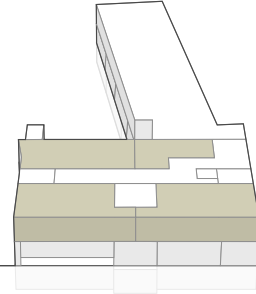

H

HAMMER SPACE

Hammerstrasse 121, Basel

Erdgeschoss

Büro E - 01	61.88 m ²
Büro E - 02	44.46 m ²
Büro E - 03	38.42 m ²
Büro E - 04	38.04 m ²

H

HAMMER SPACE

Hammerstrasse 121, Basel

Erdgeschoss

Büro E - 05	38.26 m ²
Büro E - 06	43.04 m ²
Büro E - 07	39.26 m ²
Büro E - 08	58.84 m ²

H

HAMMER SPACE

Hammerstrasse 121, Basel

Obergeschoss 1

Büro O1 - 01	48.64 m ²
Büro O1 - 02	47.85 m ²
Büro O1 - 03	57.51 m ²
Büro O1 - 04	31.62 m ²