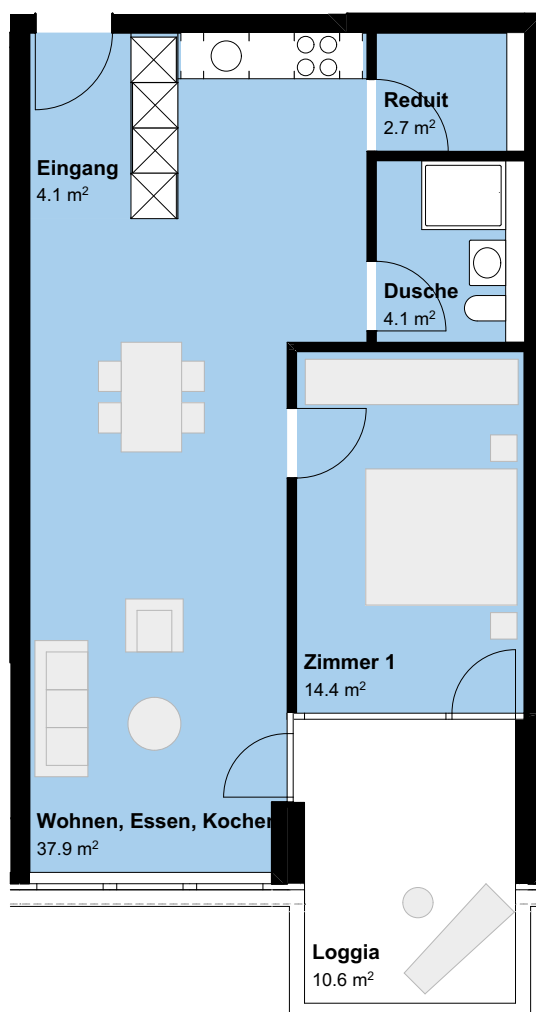

2.5 Zimmer Wohnung

Whg.-Nr.	A-202
Geschoss	2. OG
Wohnfläche	63.2 m ²
Loggia	10.6 m ²

Mst. 1:100

1m 2m 3m 4m 5m