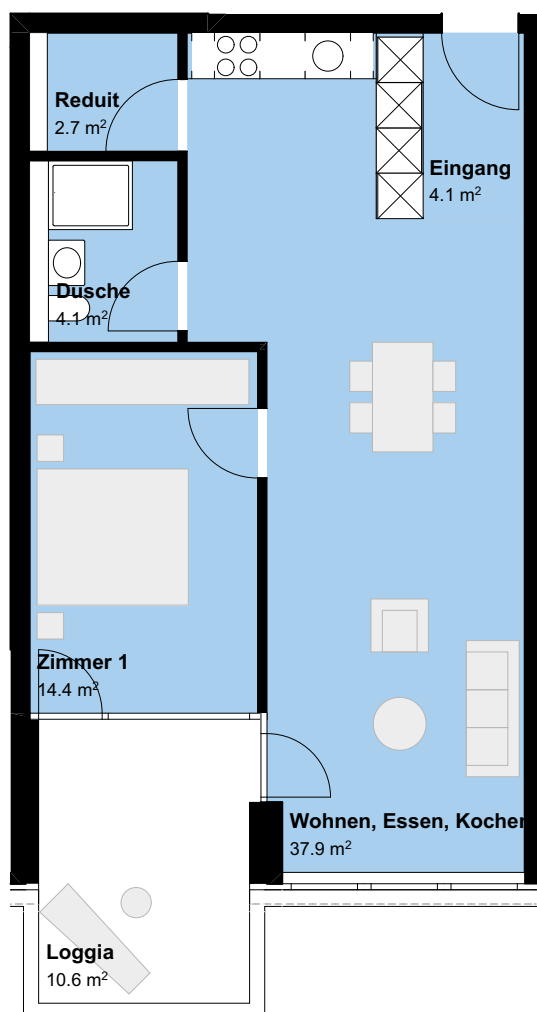

2.5 Zimmer Wohnung

Whg.-Nr.	A-403
Geschoss	4. OG
Wohnfläche	63.2 m ²
Loggia	10.6 m ²

Mst. 1:100

1m 2m 3m 4m 5m