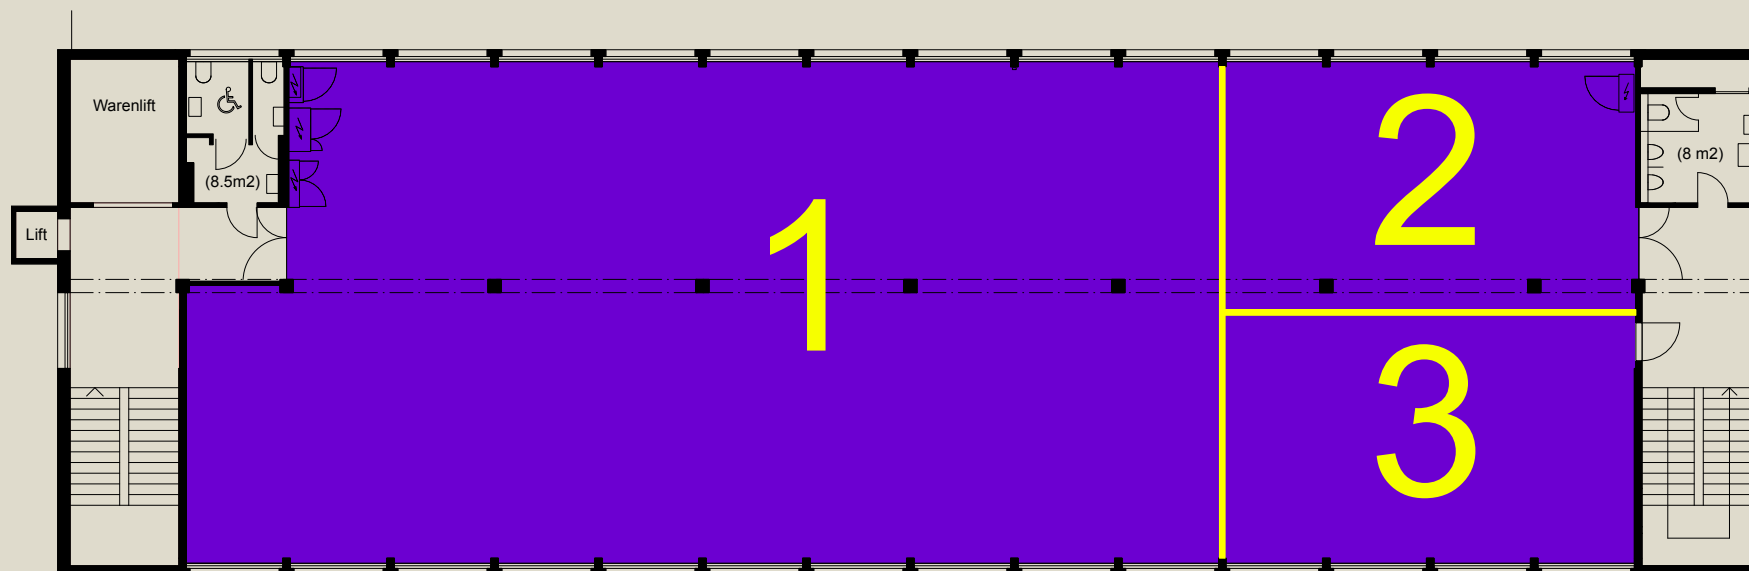

MAGNETO

Halle 114 - 1.OG

Flächen

Fläche 1: 346 m2

Fläche 2: 72 m2

Fläche 3: 72 m2

Mietflächen

Trennwand möglich