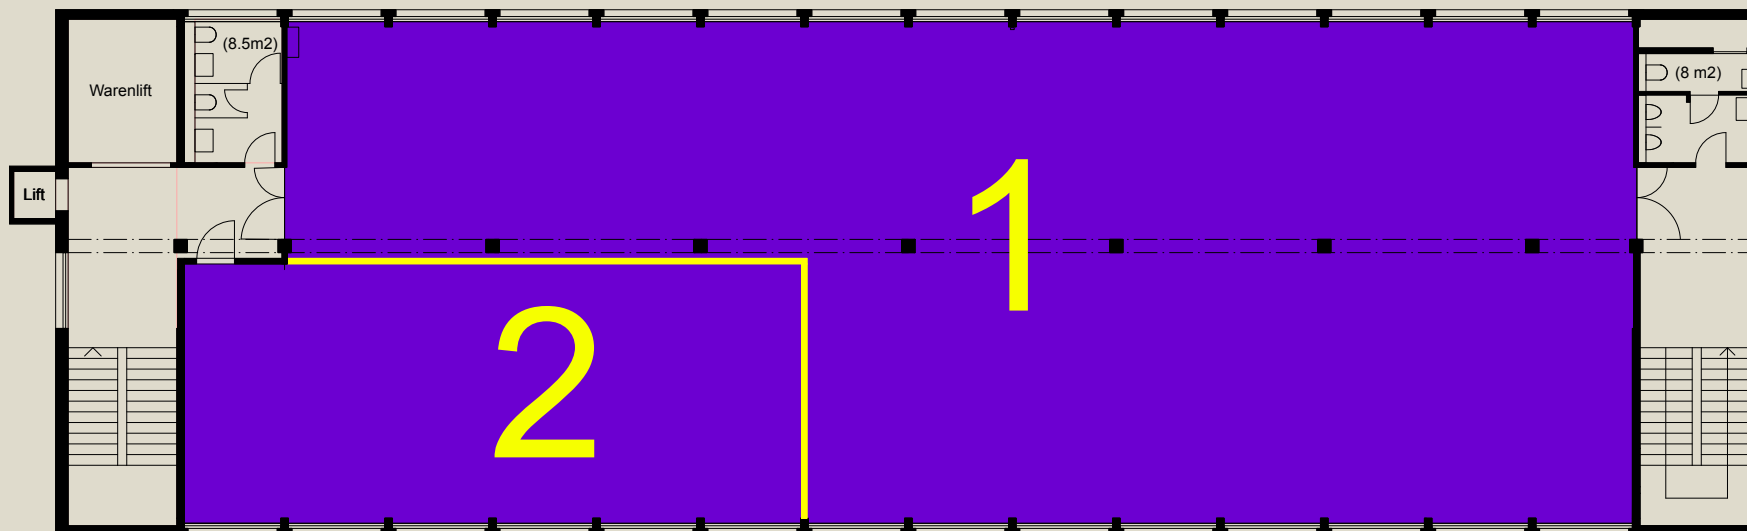

MAGNETO

Halle 114 - 3.OG

Flächen

Fläche 1: 377 m²

Fläche 2: 113 m²

-  Mietflächen
-  Trennwand möglich