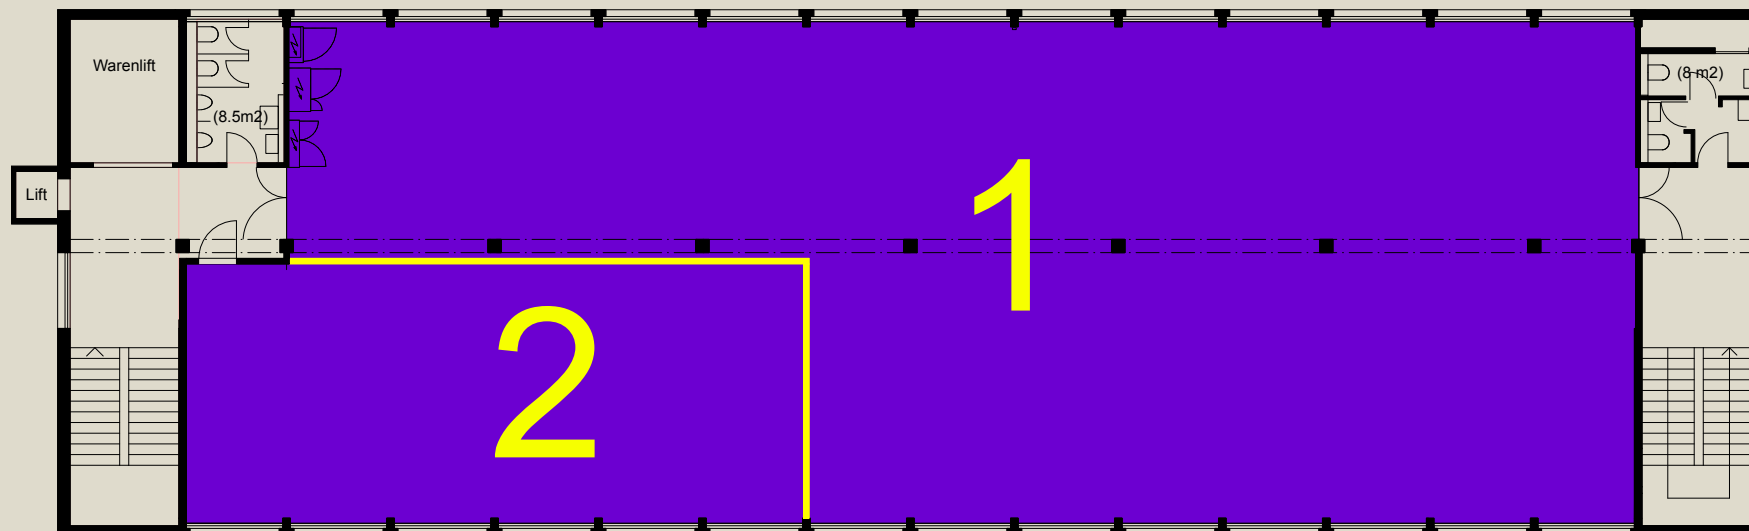

MAGNETO

Halle 114 - 2.OG

Flächen

Fläche 1: 377 m²

Fläche 2: 113 m²

Mietflächen

Trennwand möglich

Magneto Areal
Allmendweg 4
4528 Zuchwil