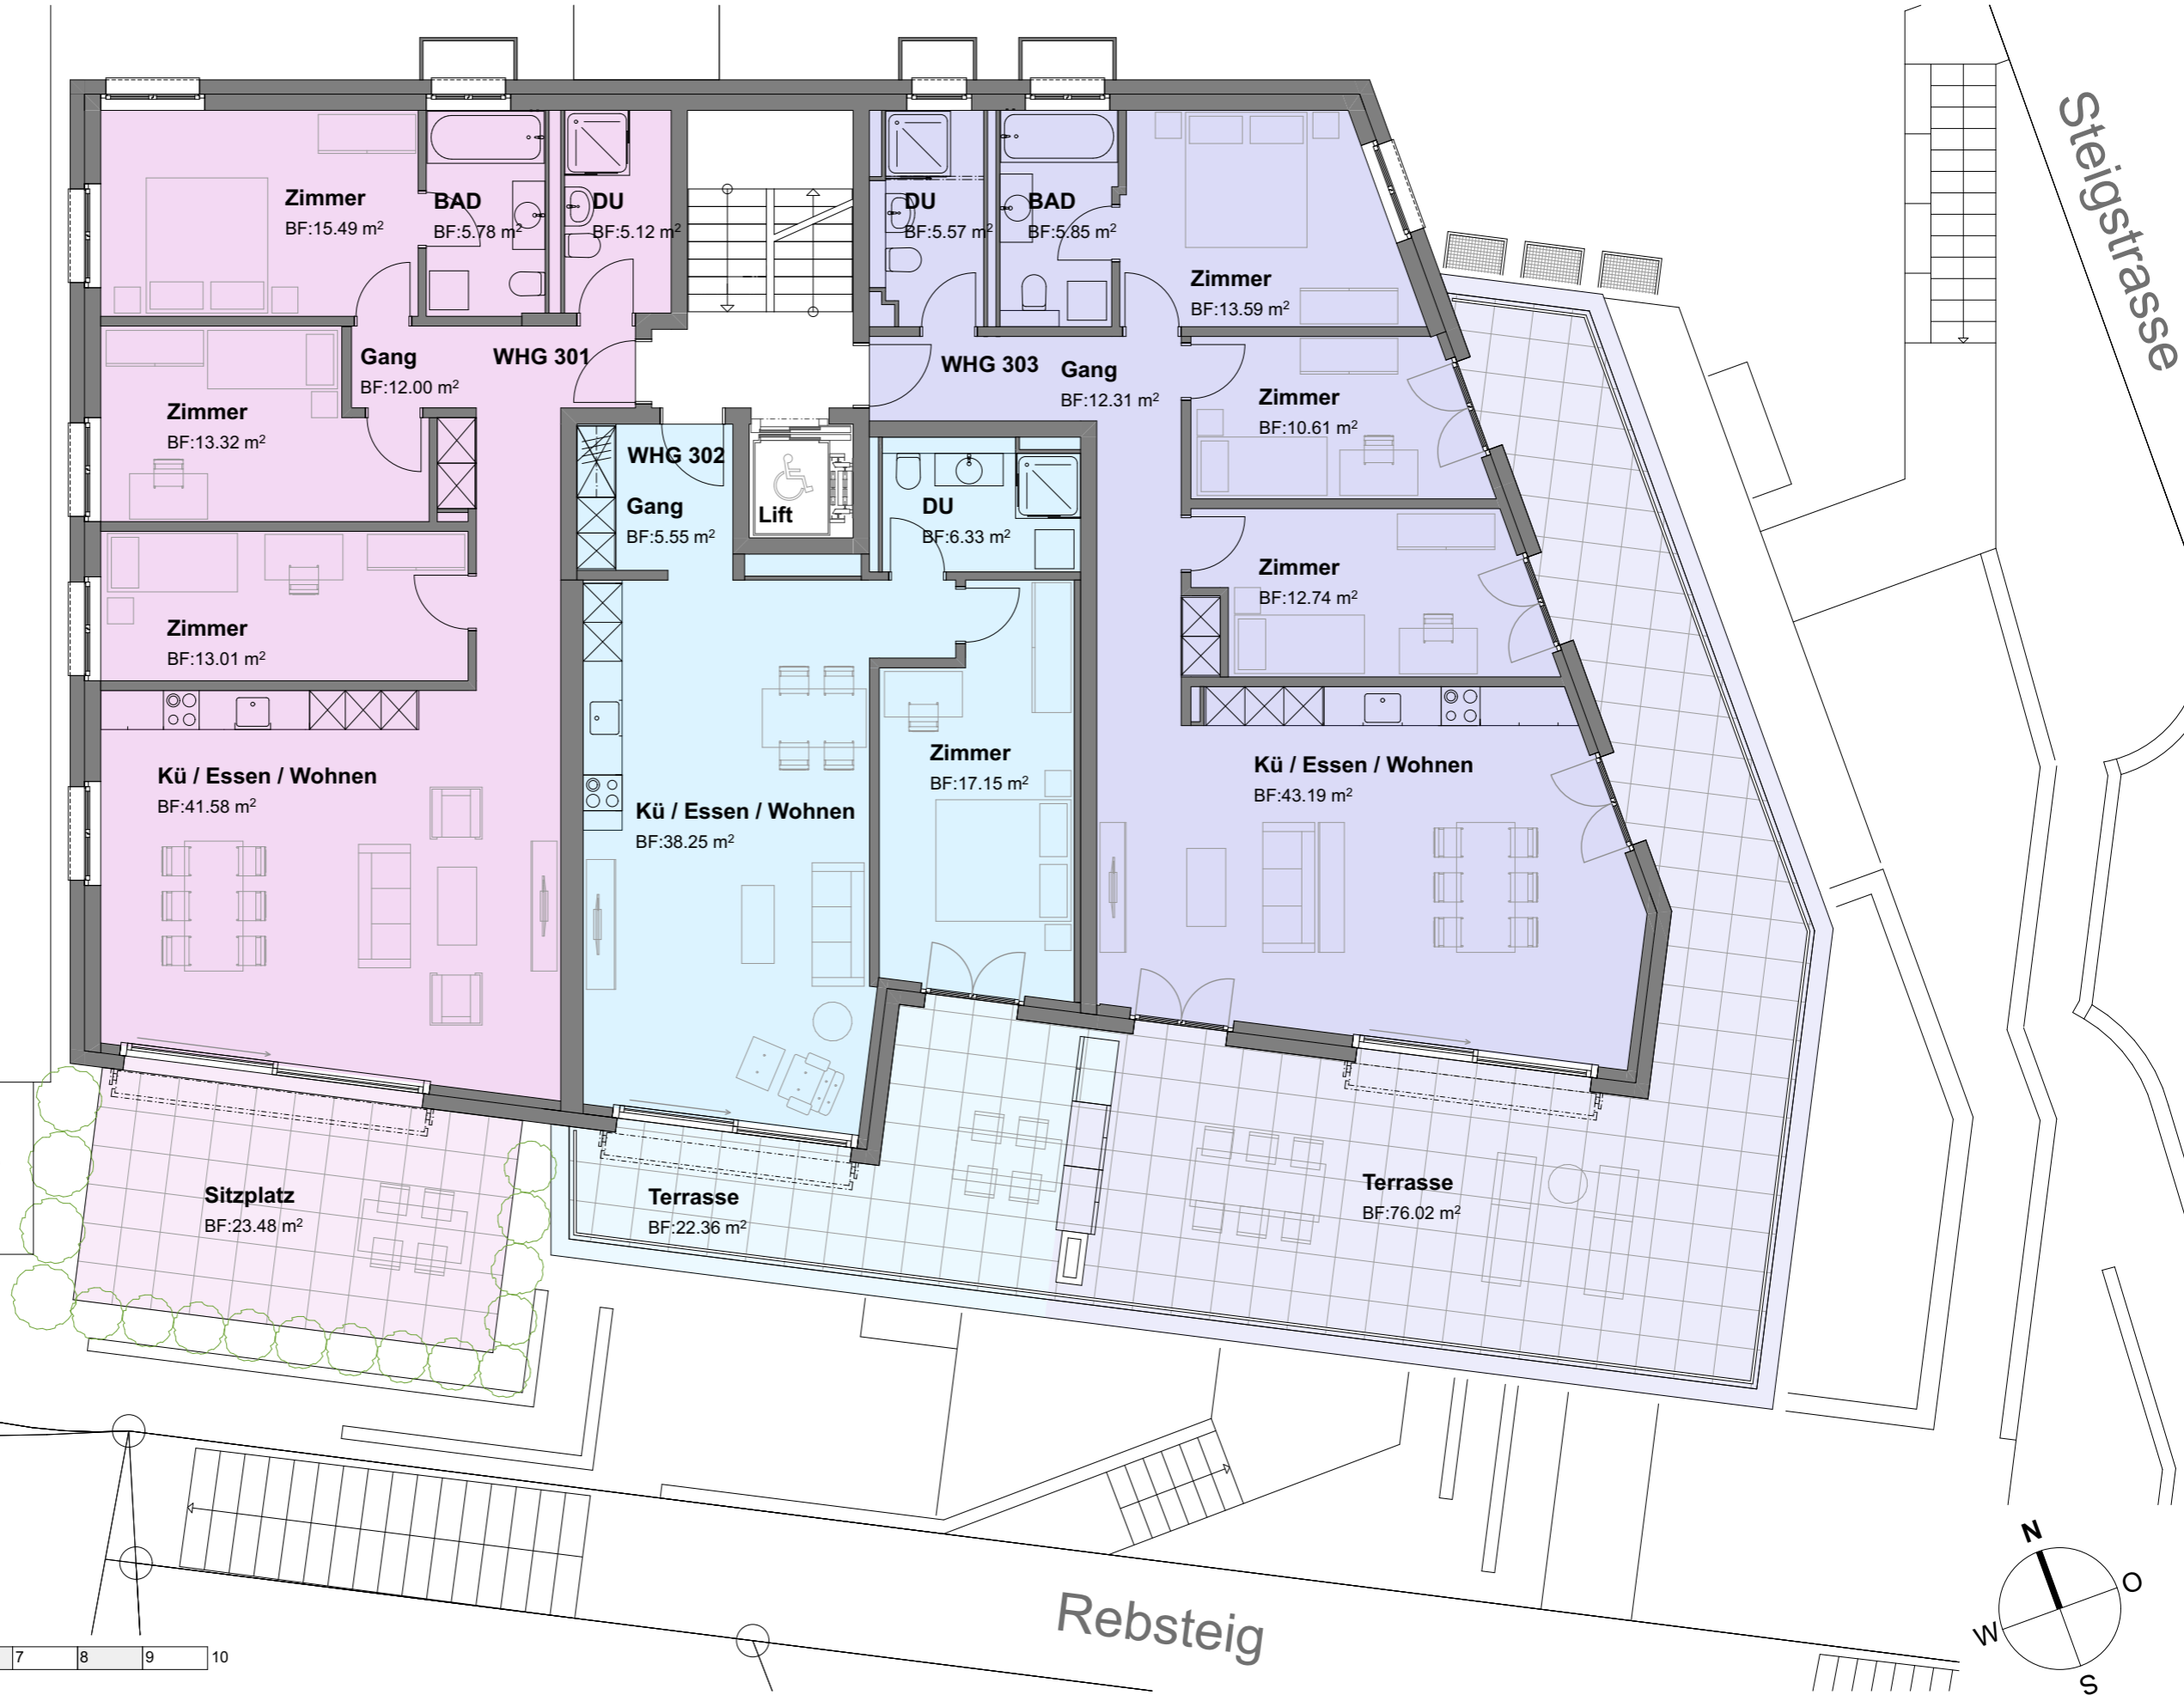

Kreuzhaldenstrasse

Steigstrasse

Rebsteig

Ebene 3 | Wohnung 301 | 4.5 Zimmer | 111.8 m²

Ebene 3 | Wohnung 302 | 2.5 Zimmer | 70.8 m²

Ebene 3 | Wohnung 303 | 4.5 Zimmer | 109.2 m²