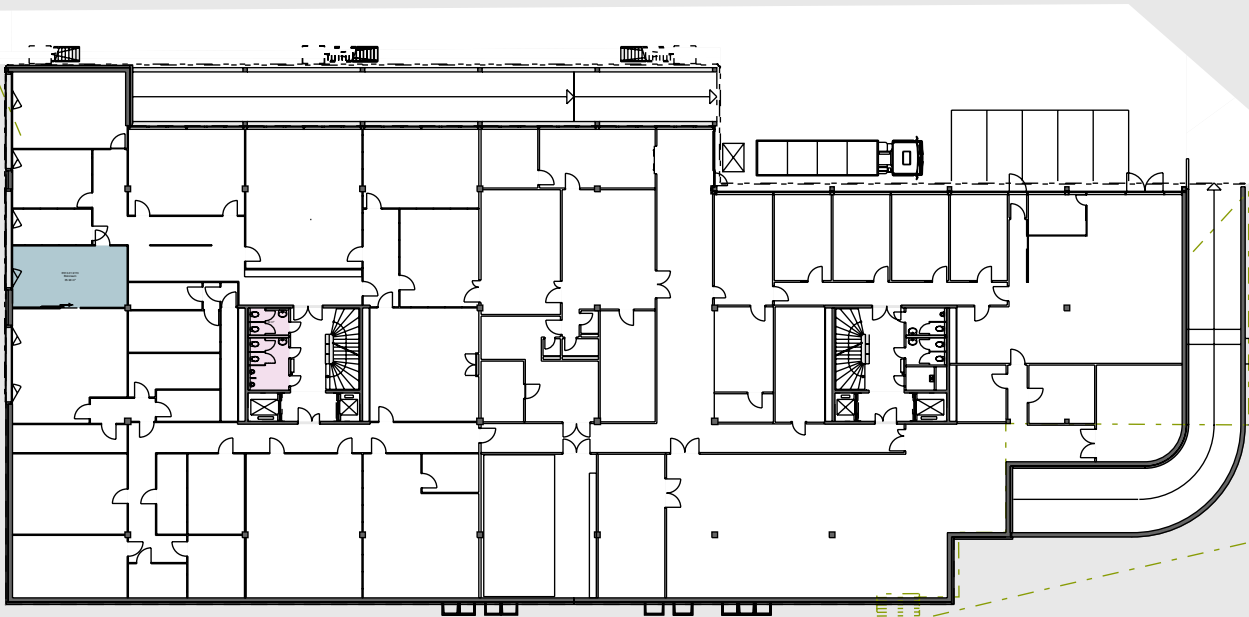

Waldeggstrasse 37
3097 Liebefeld

PSP Liegenschaft Nr. 6513

1. Untergeschoss

Druckdatum: 27.02.2026

Mietobjekt

	Fläche m ²	ZF m ²	Total m ²
■ 01.9113	35.9	0.7	37

Die ausgewiesenen Mietflächen basieren auf der SIA Dokumentation d 0165 und werden aus der Summe der Raumflächen, der nicht tragenden Konstruktionsflächen und allfälligen Zuschlagsflächen (zur nicht exklusiven Nutzung) ermittelt.

■ = Zuschlagsfläche ZF (anteilmässig)