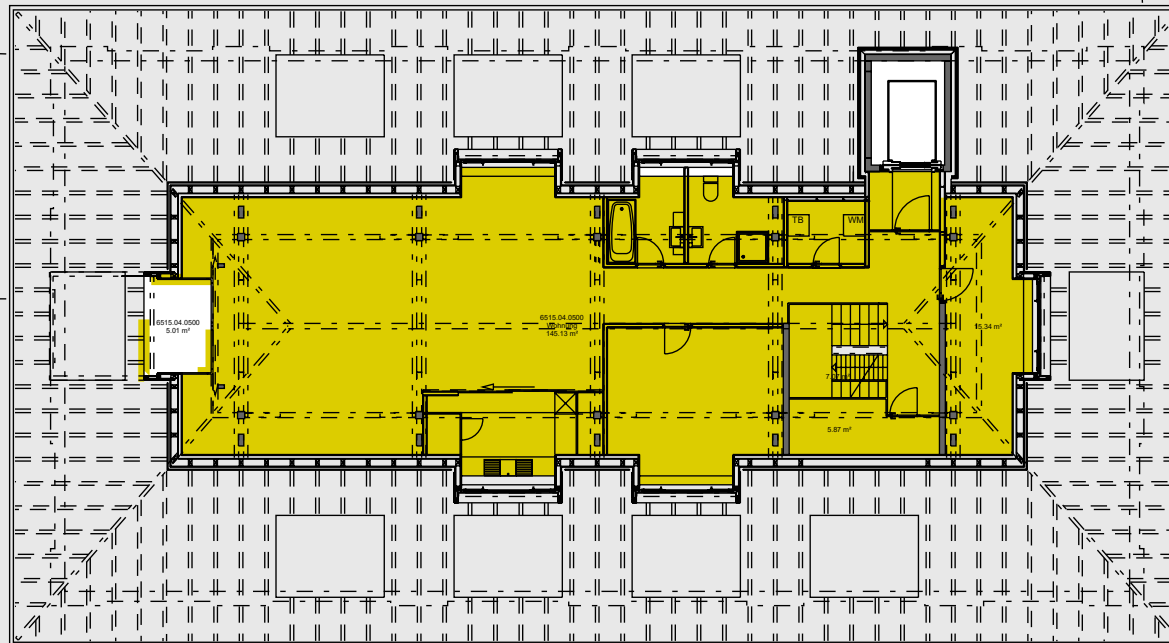

Waldeggstrasse 41, 45, 47  
3097 Liebefeld

**PSP Liegenschaft Nr. 6515**

5. Obergeschoss

Druckdatum: 01.07.2024

Mst.: 1:212 (A4) Ausdruck skaliert

## Mietobjekt

Mietobjekt	Fläche m <sup>2</sup>	ZF m <sup>2</sup>	Total m <sup>2</sup>
04.0500	173.4	0.0	173

Die ausgewiesenen Mietflächen basieren auf der SIA Dokumentation d 0165 und werden aus der Summe der Raumflächen, der nicht tragenden Konstruktionsflächen und allfälligen Zuschlagsflächen (zur nicht exklusiven Nutzung) ermittelt.

■ = Zuschlagsfläche ZF (anteilmässig)