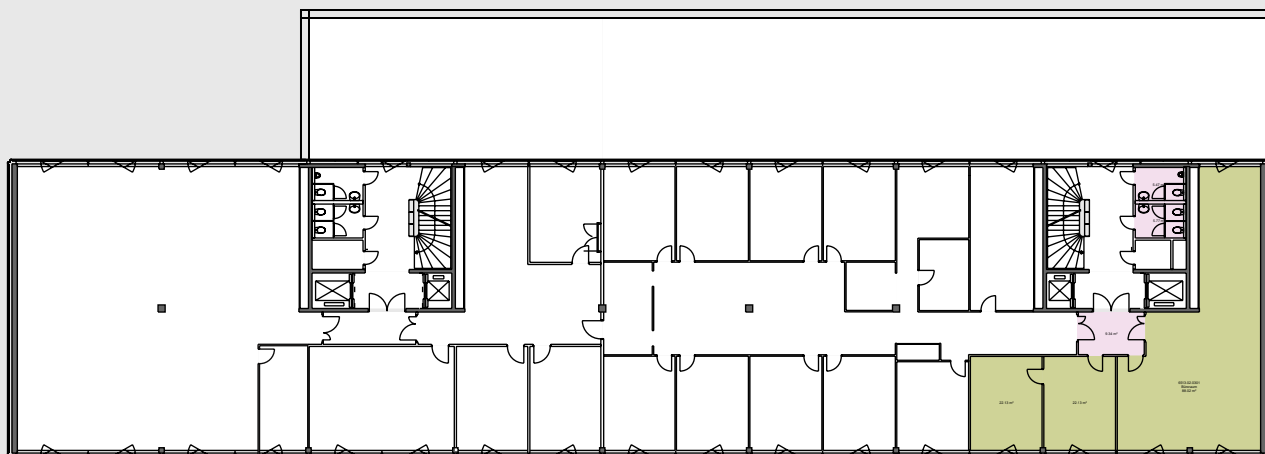

Waldeggstrasse 37  
3097 Liebefeld

PSP Liegenschaft Nr. 6513

3. Obergeschoss

Druckdatum: 19.09.2024

## Mietobjekt

Mietobjekt	Fläche m <sup>2</sup>	ZF m <sup>2</sup>	Total m <sup>2</sup>
02.0301	132.3	3.9	136

Die ausgewiesenen Mietflächen basieren auf der SIA Dokumentation d 0165 und werden aus der Summe der Raumflächen, der nicht tragenden Konstruktionsflächen und allfälligen Zuschlagsflächen (zur nicht exklusiven Nutzung) ermittelt.

■ = Zuschlagsfläche ZF (anteilmässig)