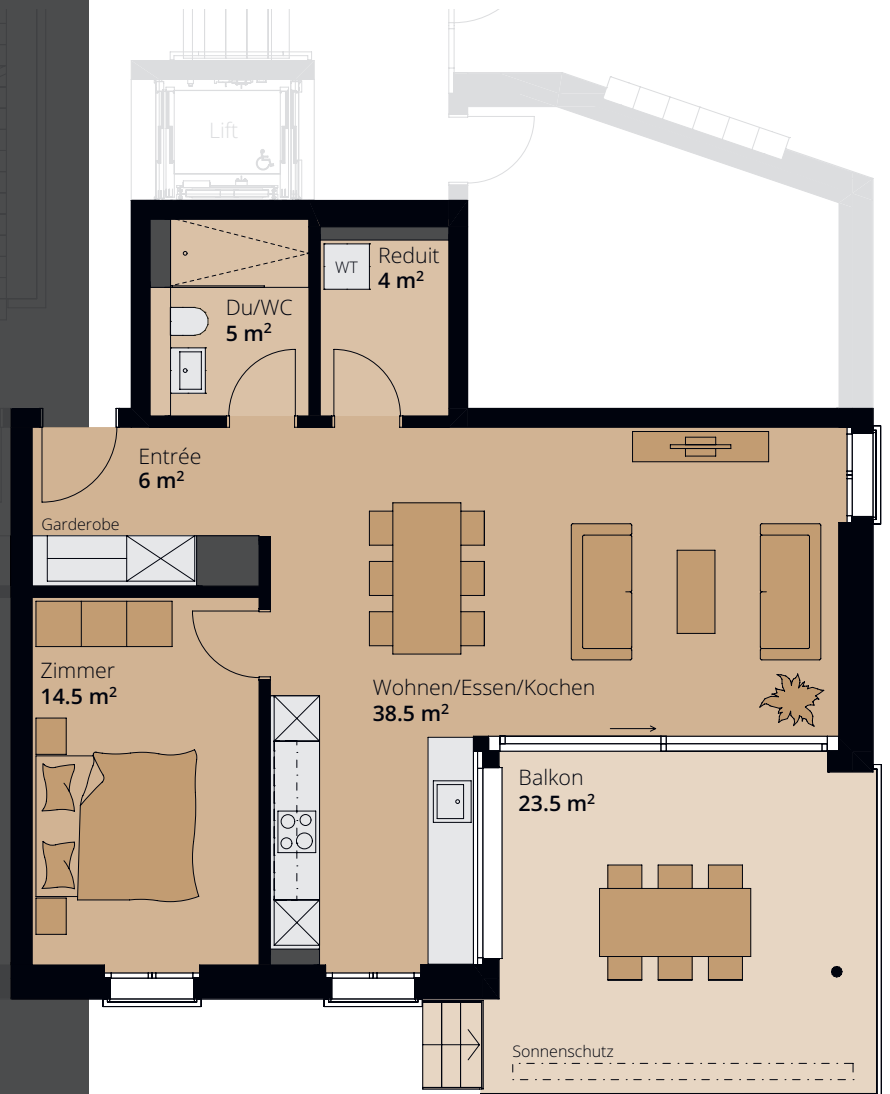

2½-zimmer

EG 6-001, 12-001

Wohnfläche 71.0 m²
Balkon 23.5 m²

M 1:100
1m