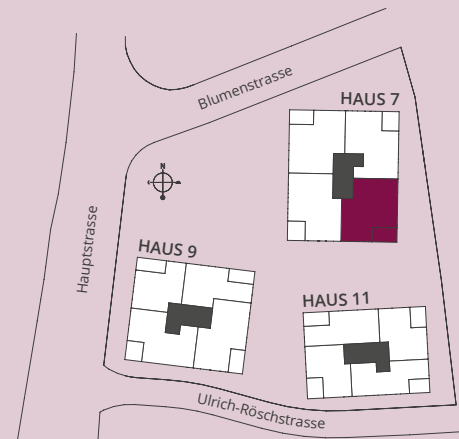

3½-zimmer-wohnung

HAUS 7

7-203

2. Obergeschoss

| | |
|------------|---------------------|
| Wohnfläche | 96.5 m ² |
| Loggia | 11.5 m ² |