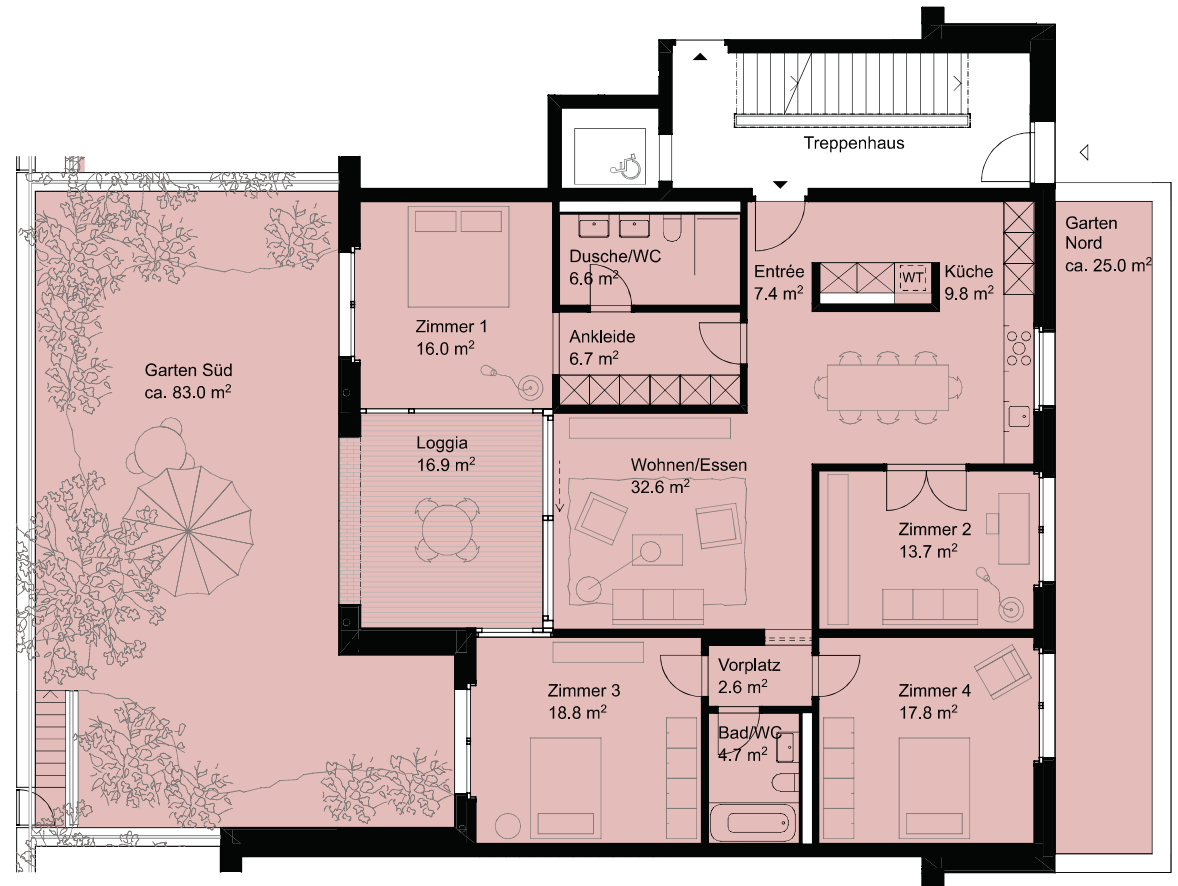

Wohnung 3102

Erdgeschoss 5.5 Zimmer

Nettowohnfläche 136.7 m²

Loggia 16.9 m²

Garten Süd ca. 83.0 m²

Garten Nord ca. 25.0 m²

0 1 2 5 m

Änderungen bleiben bis Bauvollendung vorbehalten.