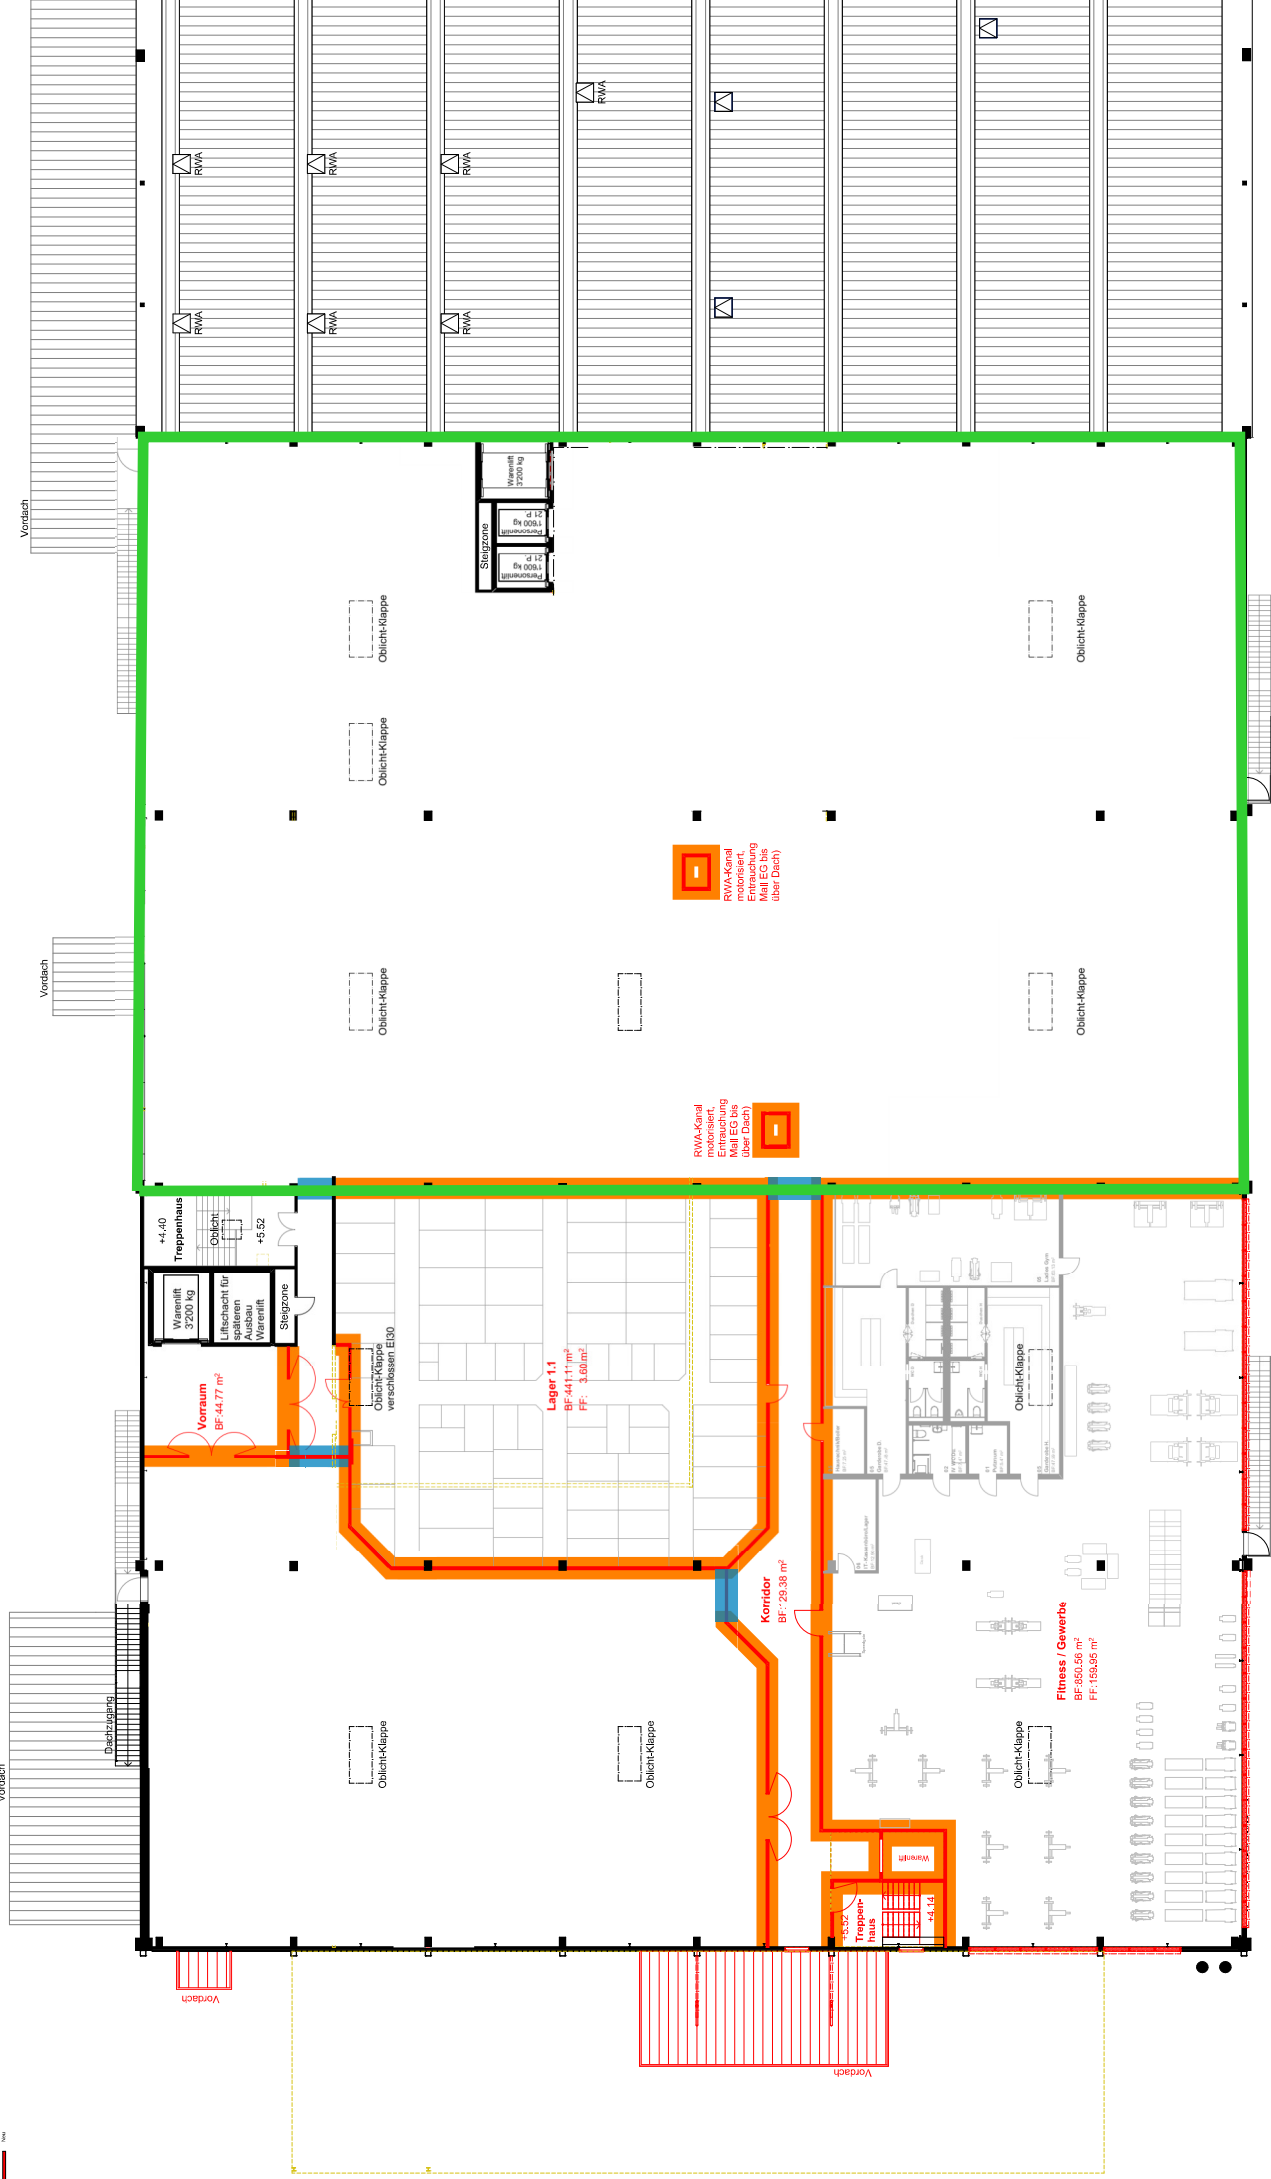

 Ungesetzt
 Ungesetzt provisorisch

Stiegezone	1800 kg	21 P.
Warenlift	3200 kg	

 RWA-Kanal
 RWA-Kanal
 RWA-Kanal
 Mail EG bis
 Einbaueinheit
 Mail EG bis
 über Dach)

 RWA-Kanal
 RWA-Kanal
 Mail EG bis
 über Dach)

Fitness / Gewerbe
 BF: 850,56 m²
 FF: 158,95 m²

Lager 1.1
 BF: 441,11 m²
 FF: 3,60 m²

Vorraum
 BF: 44,77 m²

Treppenhaus
 4,4, 4,0
 3,32